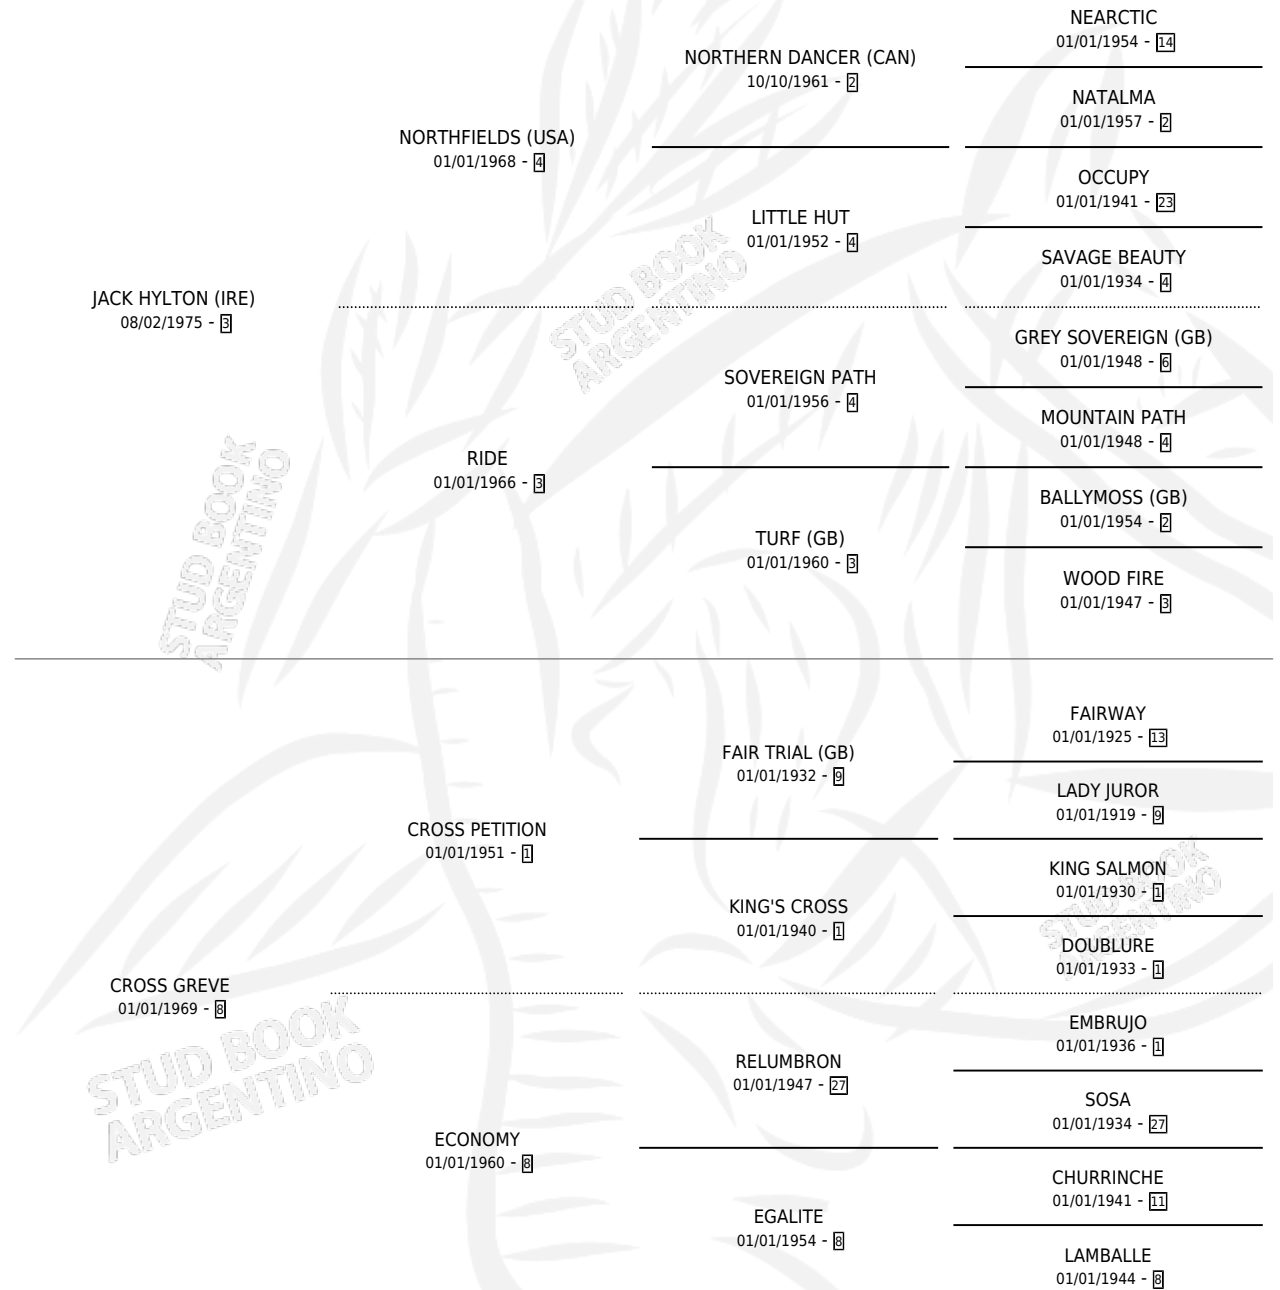

# CRONY HILL

por JACK HYLTON (IRE) y CROSS GREVE por CROSS PETITION

Argentina · Hembra · Alazan · SP · 01/11/1986  
Familia 8-i · Volumen 32

## ESTADO

TIPIFICACIÓN SANGUÍNEA	X
TIPIFICACIÓN POR ADN	X
PASAPORTE	X
IDENTIFICACIÓN POR MICROCHIP	X
REPRODUCTOR	X

**Lugar de nacimiento:** Los Robles

**Criador:** Sin dato

## PEDIGREE

**EXPORTACIÓN / IMPORTACIÓN**

FECHA	MOVIMIENTO	PAÍS
01/11/1989	EXPORTADO	ESTADOS UNIDOS

~

**CAMPAÑA**

Solo carreras oficiales de Argentina