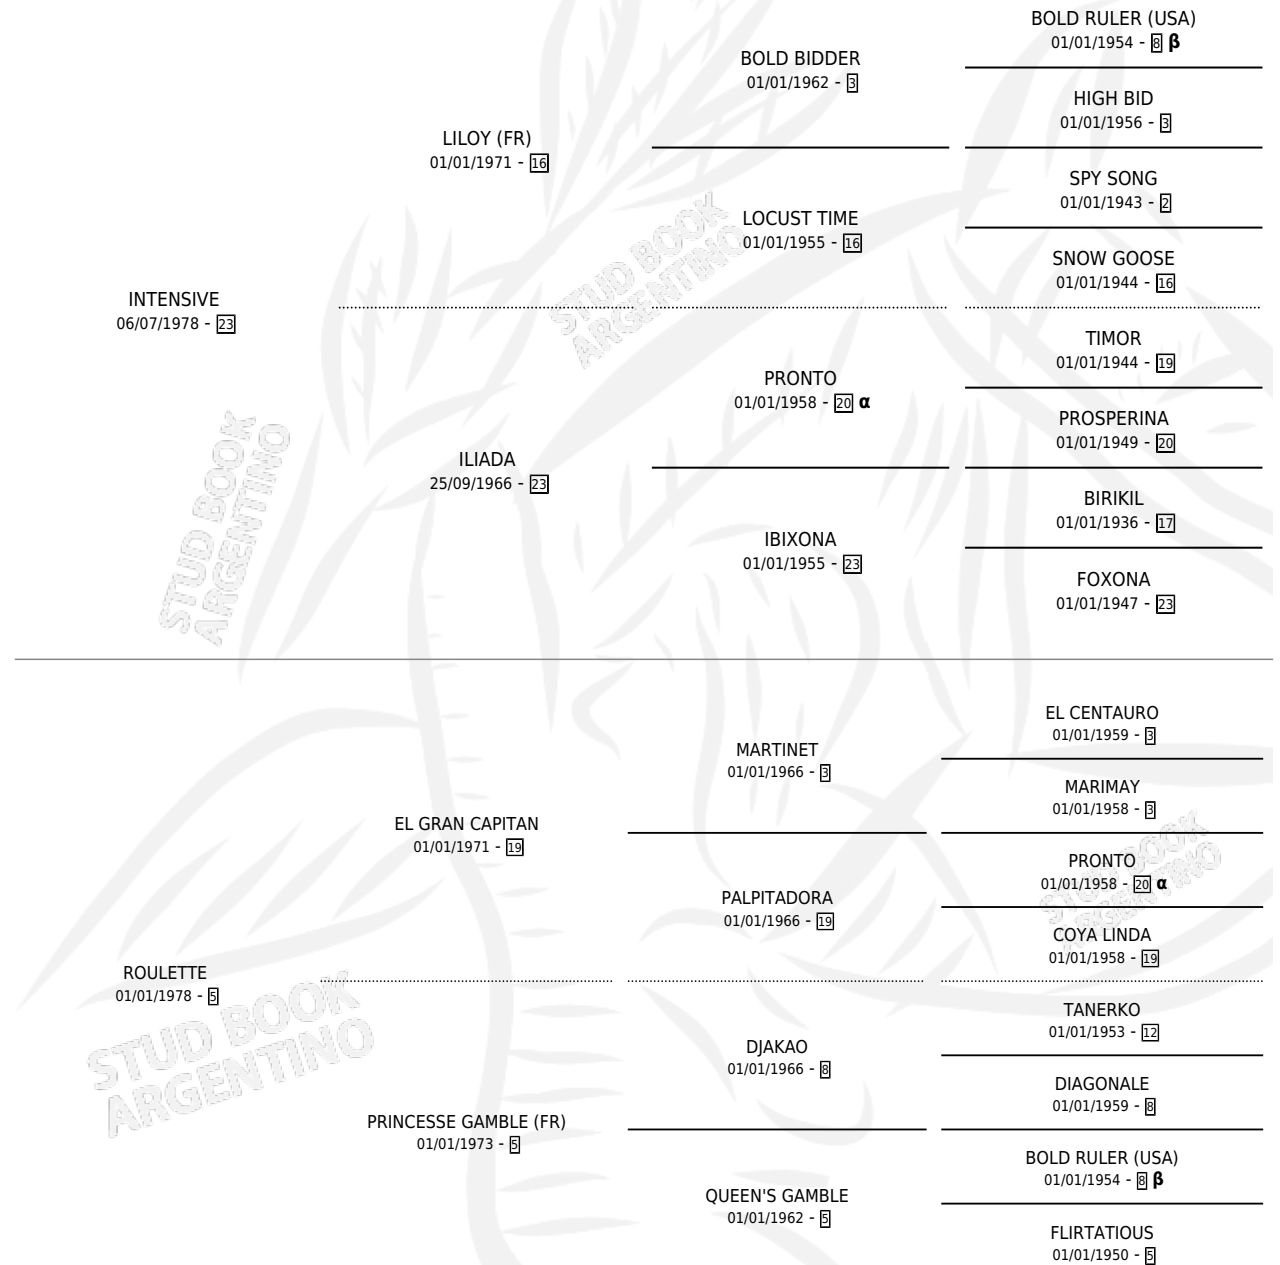

GRAN LILOY

por INTENSIVE y ROULETTE por EL GRAN CAPITAN

Argentina · Macho · Zaino · SP · 22/10/1986
Familia 5-c · Volumen 32

ESTADO

TIPIFICACIÓN SANGUÍNEA	X
TIPIFICACIÓN POR ADN	X
PASAPORTE	X
IDENTIFICACIÓN POR MICROCHIP	X
REPRODUCTOR	X

Lugar de nacimiento: Santa Ana
Criador: Nores Boderau Rogelio Jose

PEDIGREE

INBREEDING : α, β

GRAN LILOY

Datos oficiales del Stud Book Argentino

Documento generado el 10/05/2026

studbook.org.ar