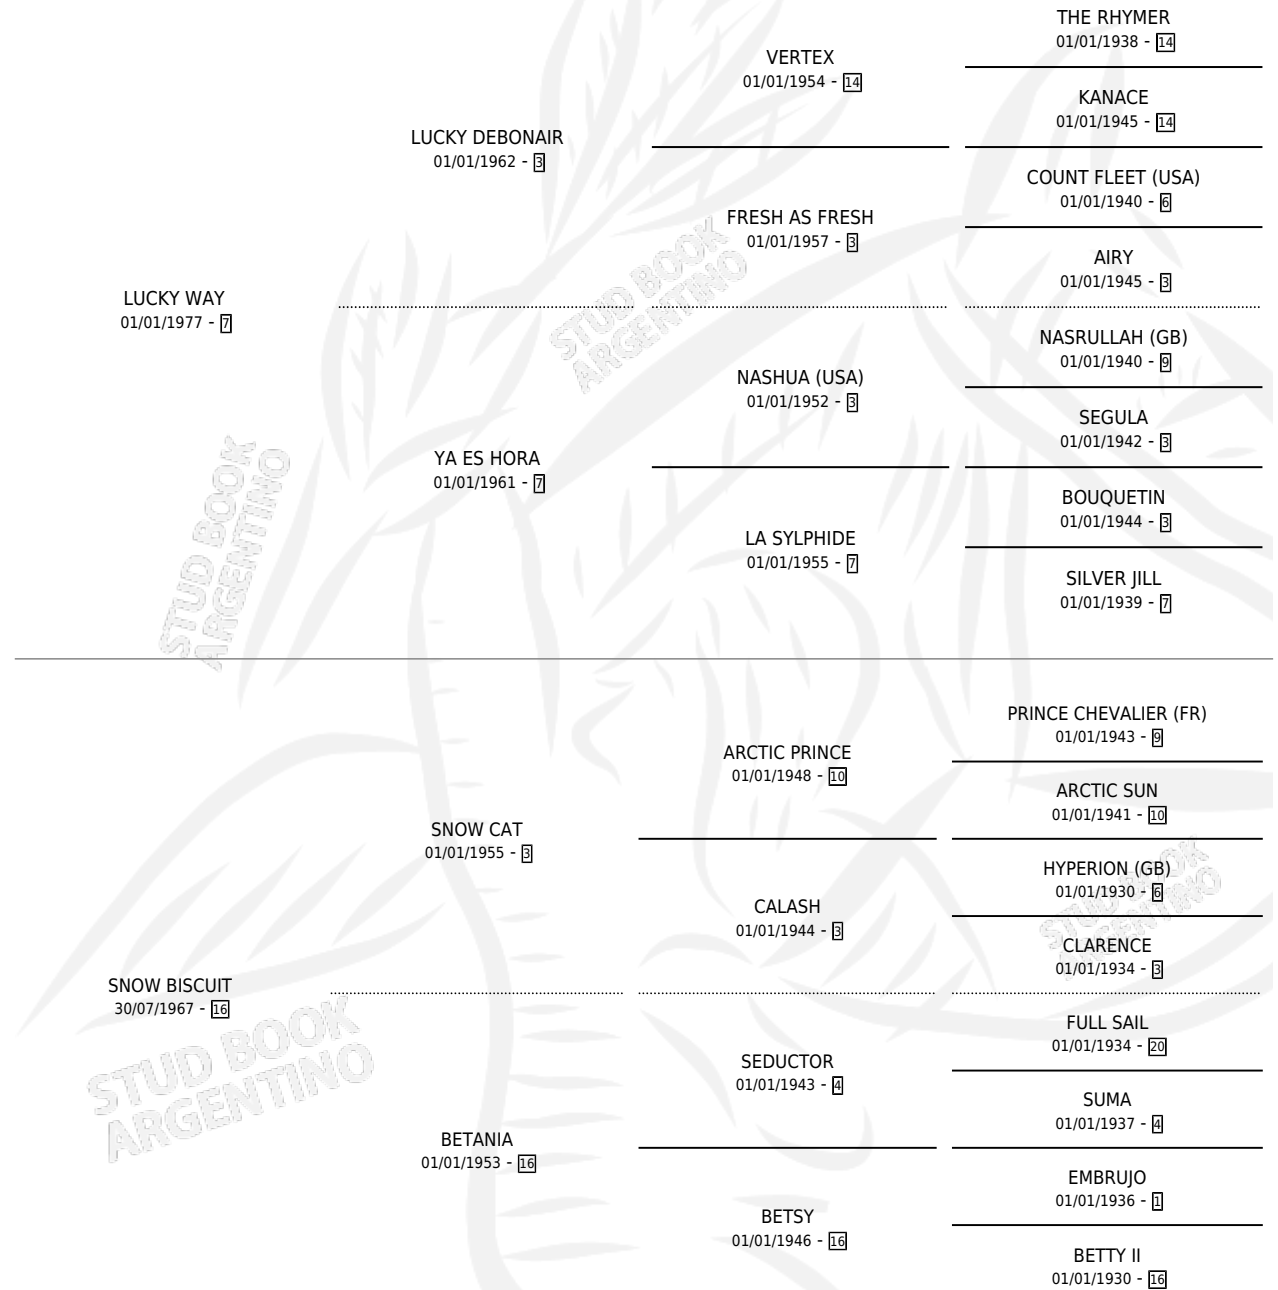

LUCKY BISCUIT

por LUCKY WAY y SNOW BISCUIT por SNOW CAT

Argentina · Hembra · Zaino · SP · 18/11/1986
Familia 16-h · Volumen 32

ESTADO

TIPIFICACIÓN SANGUÍNEA	✓
TIPIFICACIÓN POR ADN	X
PASAPORTE	X
IDENTIFICACIÓN POR MICROCHIP	X
REPRODUCTOR	✓

Lugar de nacimiento: Don Santiago

Criador: Don Santiago

~

HIJOS

	MACHOS	HEMBRAS
4 NACIERON	3	1
1 CORRIERON	1	0

SIN ACTUACIONES

PEDIGREE

S

LUCKY BISCUIT

Datos oficiales del Stud Book Argentino

Documento generado el 04/05/2026