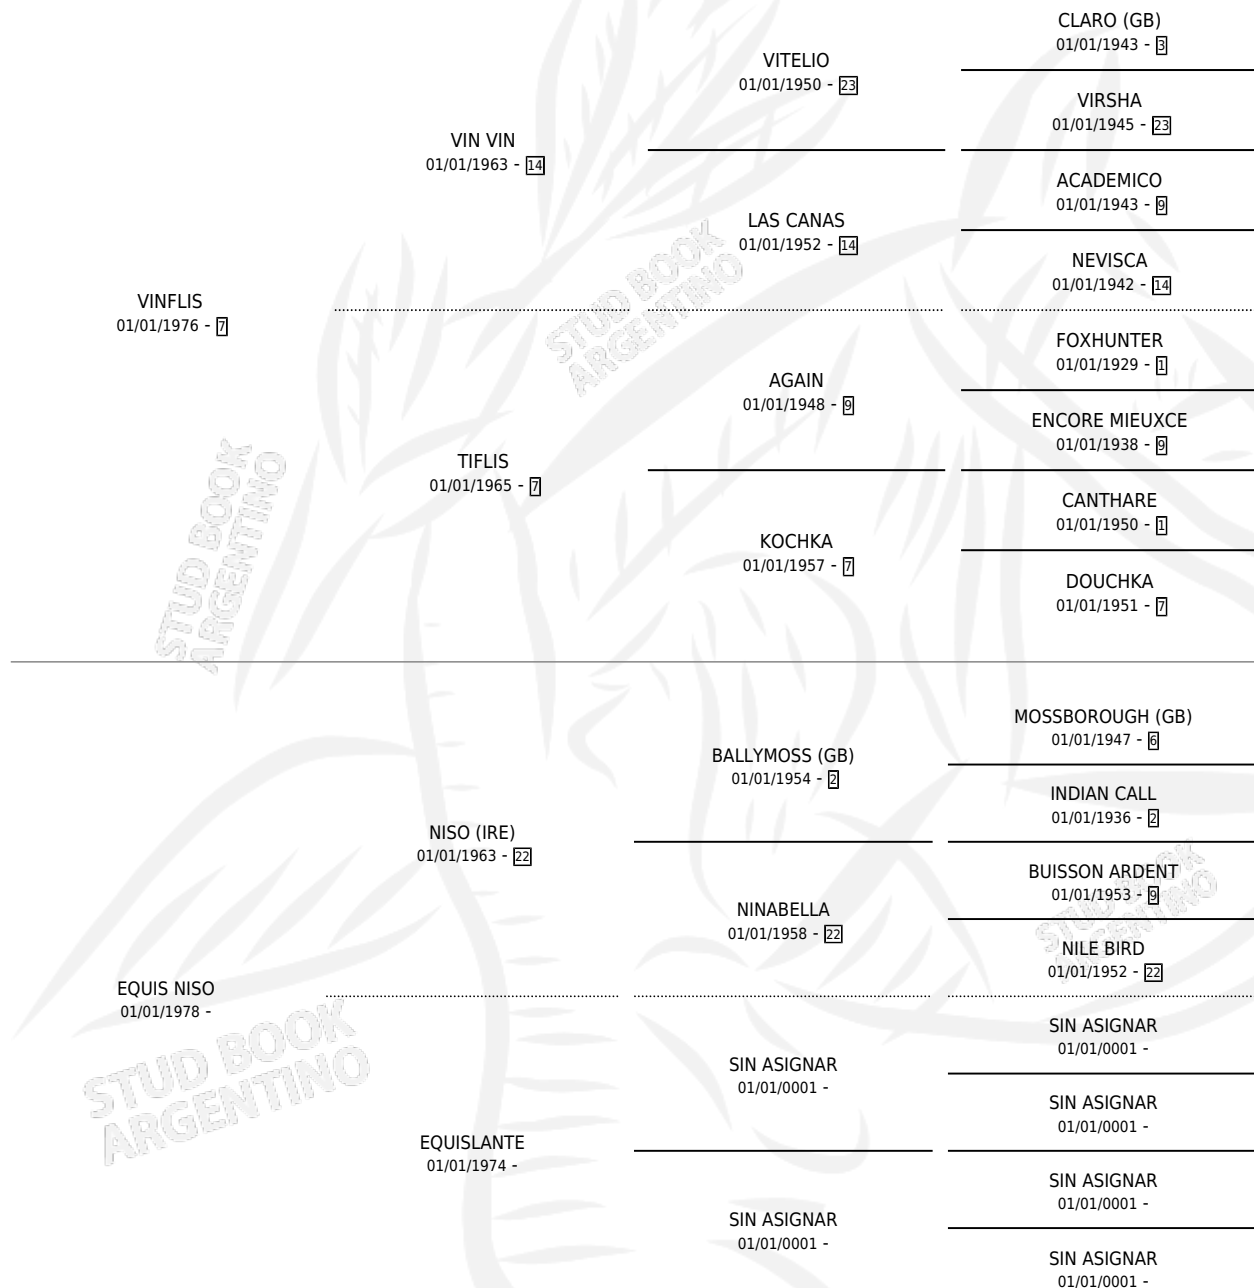

VINQUISO

por VINFLIS y EQUIS NISO por NISO (IRE)

Argentina · Macho · Zaino · SP · 01/11/1986
Familia · Volumen 32

ESTADO

TIPIFICACIÓN SANGUÍNEA	X
TIPIFICACIÓN POR ADN	X
PASAPORTE	X
IDENTIFICACIÓN POR MICROCHIP	X
REPRODUCTOR	X

Lugar de nacimiento: Callvu Cura

Criador: Sin dato

PEDIGREE

VINQUISO

Datos oficiales del Stud Book Argentino

Documento generado el 05/05/2026

studbook.org.ar