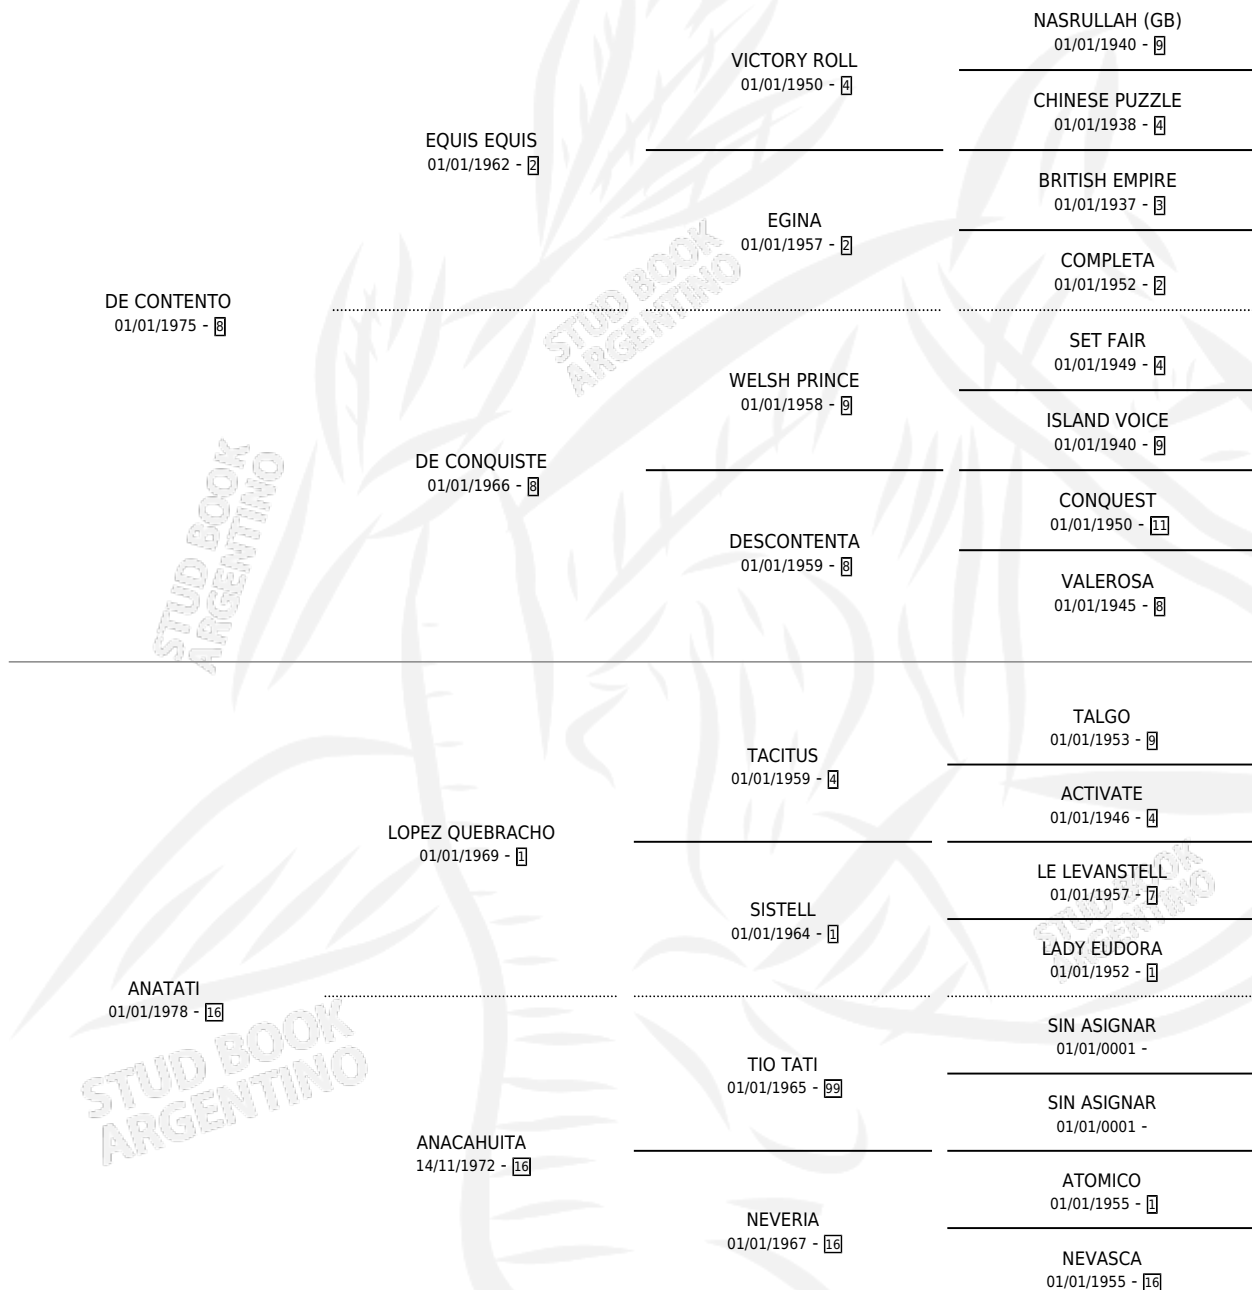

DETATI

por DE CONTENTO y ANATATI por LOPEZ QUEBRACHO

Argentina · Macho · Zaino · SP · 22/11/1986
 Familia 16-g · Volumen 32

ESTADO

TIPIFICACIÓN SANGUÍNEA	X
TIPIFICACIÓN POR ADN	X
PASAPORTE	X
IDENTIFICACIÓN POR MICROCHIP	X
REPRODUCTOR	X

Lugar de nacimiento: Callvu Cura

Criador: Sin dato

PEDIGREE

CAMPAÑA

Solo carreras oficiales de Argentina

POR EDAD

EDAD	CC	1°	2°	3°	4°	5°	NP	CLC	CLG	CLCG1	CLGG1	IMPORTE	GANANCIA / CC
3 AÑOS	3	0	0	0	0	0	3	0	0	0	0	\$0	\$0
TOTALES	3	0	0	0	0	0	3	0	0	0	0	\$0	\$0
%		0.0%	0.0%	0.0%	0.0%	0.0%	100%	0.0%	0.0%	0.0%	0.0%		