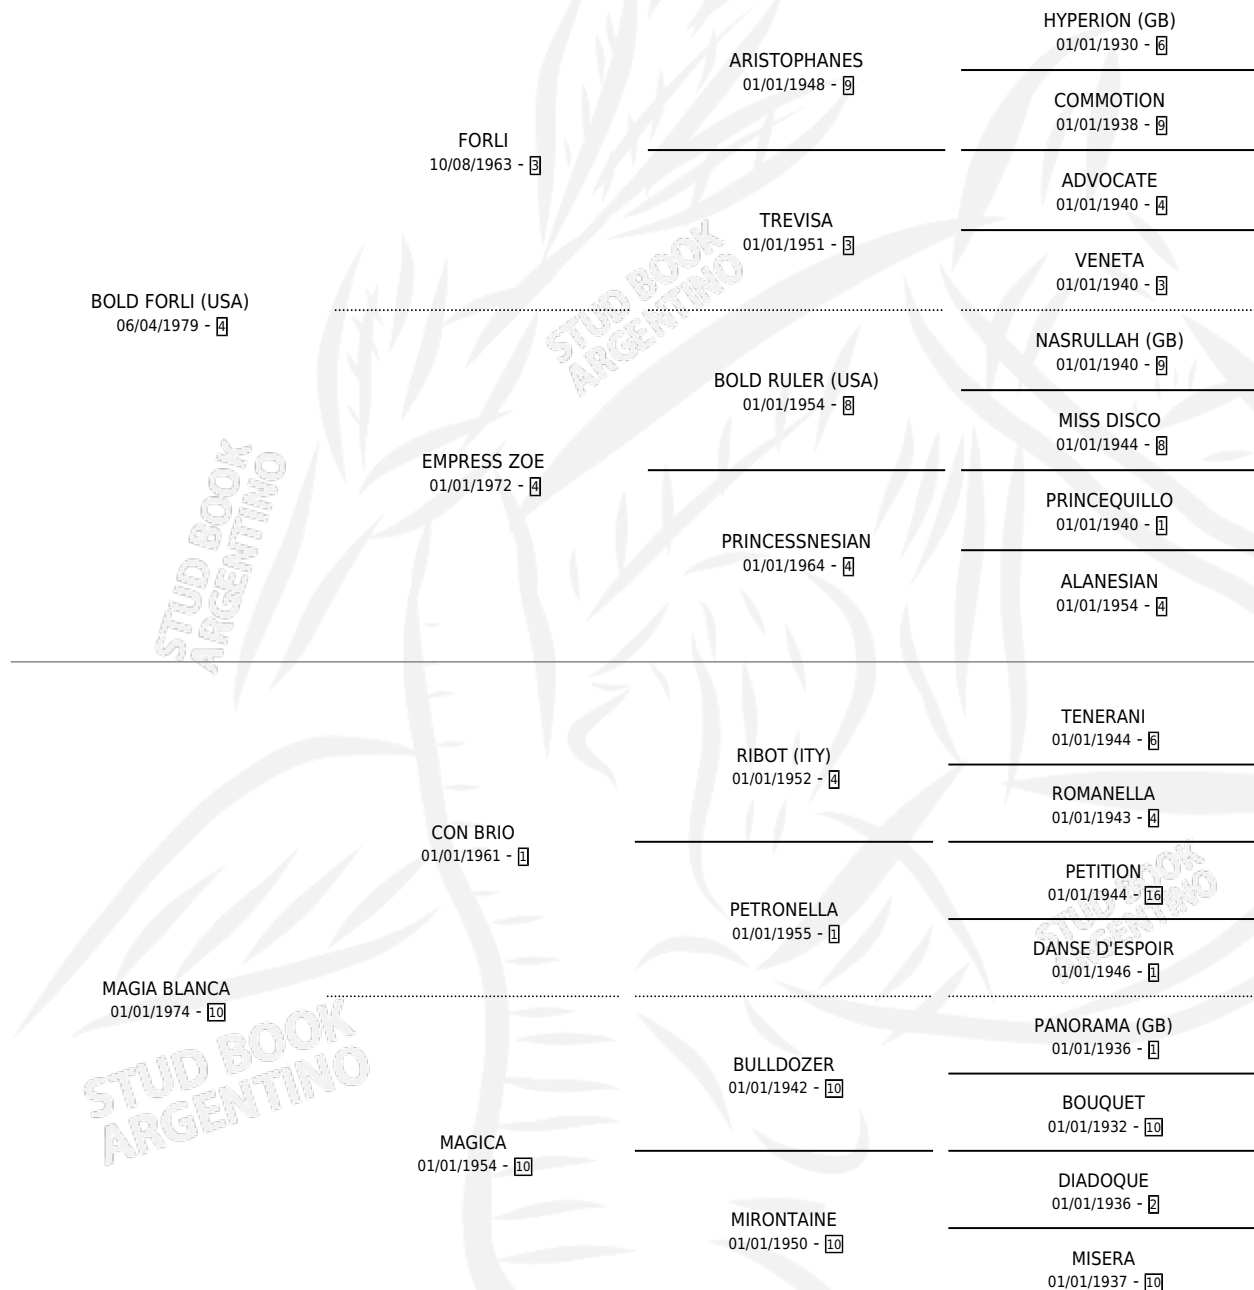

BOLD MAGIC

por **BOLD FORLI (USA)** y **MAGIA BLANCA** por **CON BRIO**

Argentina · Hembra · Alazan · SP · 08/11/1986
Familia 10-d · Volumen 32

ESTADO

TIPIFICACIÓN SANGUÍNEA	✓
TIPIFICACIÓN POR ADN	X
PASAPORTE	X
IDENTIFICACIÓN POR MICROCHIP	X
REPRODUCTOR	✓

Lugar de nacimiento: San Ignacio De Loyola
Criador: San Ignacio De Loyola

~

HIJOS

	MACHOS	HEMBRAS
2 NACIERON	2	0
SIN ACTUACIONES		

PEDIGREE

CAMPAÑA

Solo carreras oficiales de Argentina

POR EDAD