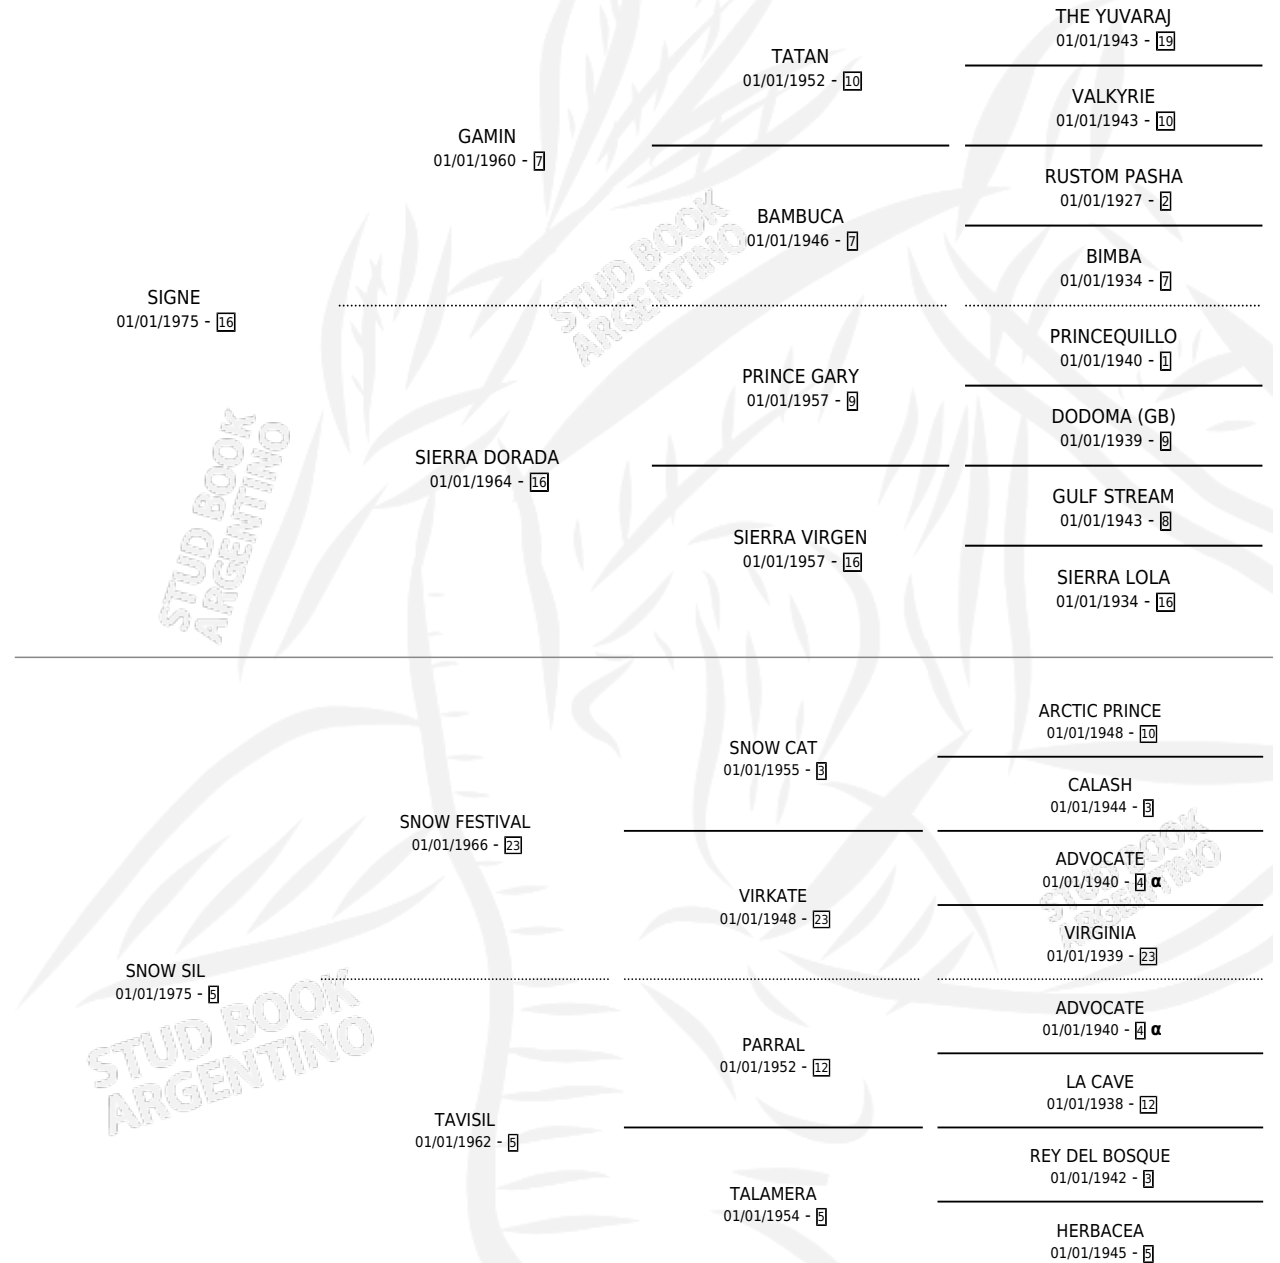

SIG SNOW

por SIGNE y SNOW SIL por SNOW FESTIVAL

Argentina · Hembra · Tordillo · SP · 29/10/1986
Familia 5-d · Volumen 32

ESTADO

TIPIFICACIÓN SANGUÍNEA	X
TIPIFICACIÓN POR ADN	X
PASAPORTE	X
IDENTIFICACIÓN POR MICROCHIP	X
REPRODUCTOR	X

Lugar de nacimiento: Campo particular

Criador: Cavallaro Luis y Di Domenicantonio Carlos A.

PEDIGREE

INBREEDING : α

SIG SNOW

Datos oficiales del Stud Book Argentino

Documento generado el 02/05/2026

studbook.org.ar