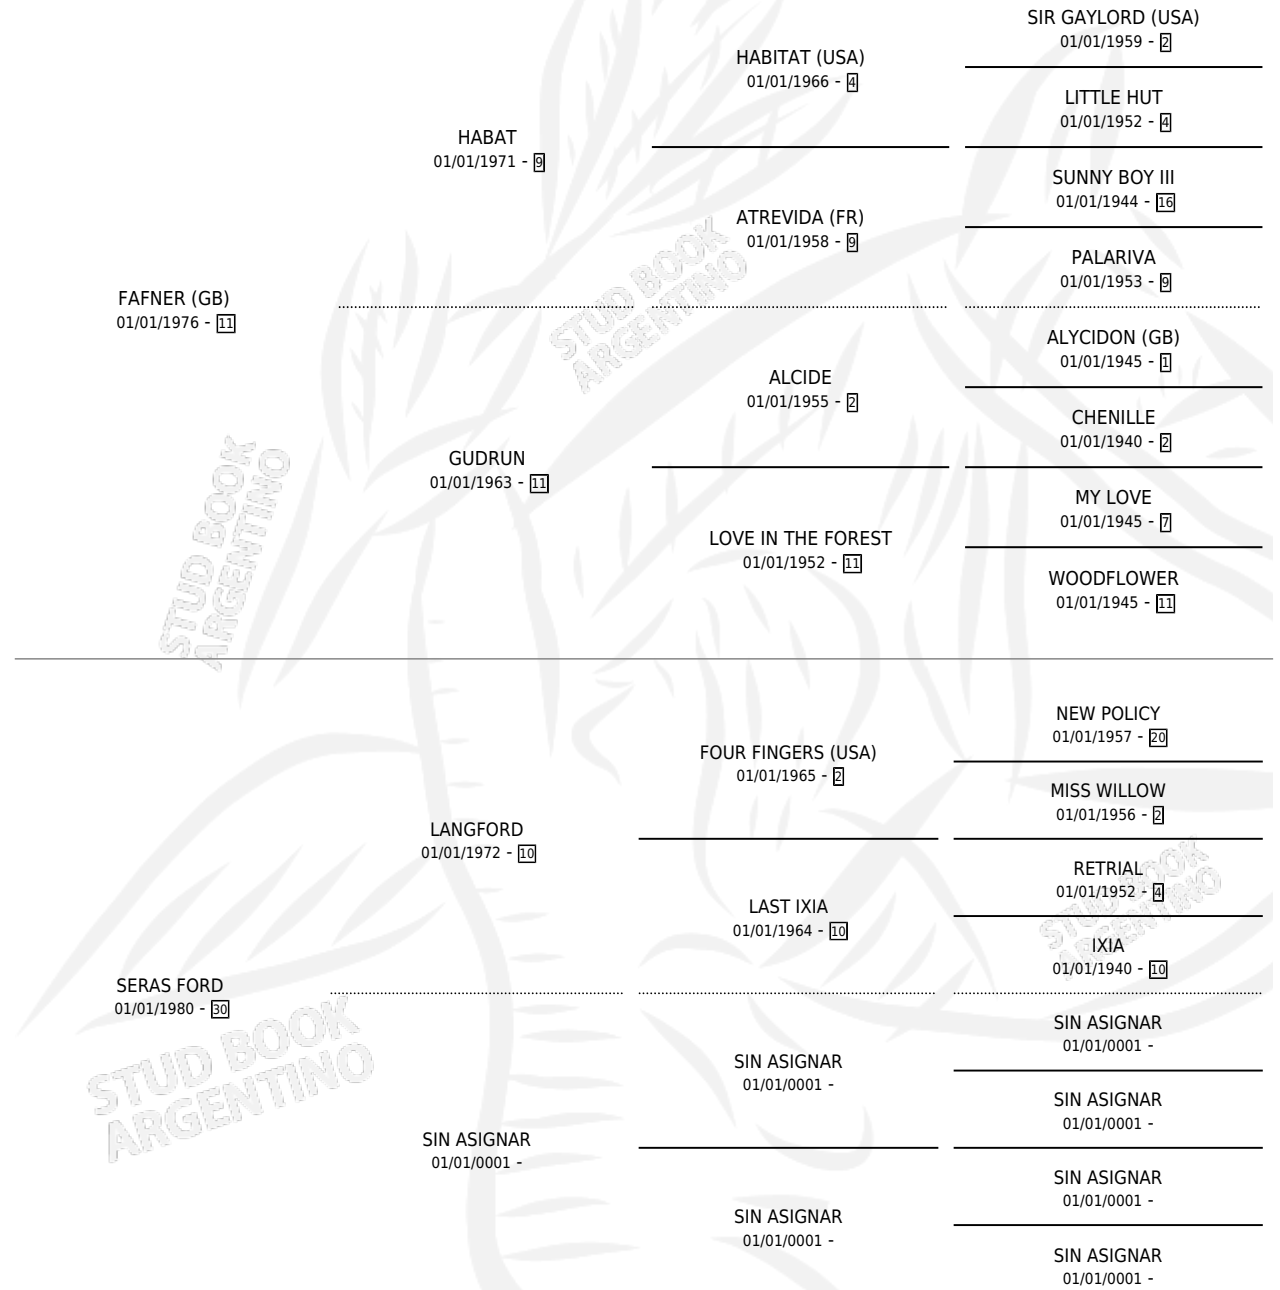

FACULTADA

por **FAFNER (GB)** y **SERAS FORD** por **LANGFORD**

Argentina · Hembra · Zaino Colorado · SP · 07/11/1986
Familia 30 · Volumen 32

ESTADO

TIPIFICACIÓN SANGUÍNEA	X
TIPIFICACIÓN POR ADN	X
PASAPORTE	X
IDENTIFICACIÓN POR MICROCHIP	X
REPRODUCTOR	X

Lugar de nacimiento: Dicha

Criador: Sin dato

PEDIGREE

EXPORTACIÓN / IMPORTACIÓN

FECHA	MOVIMIENTO	PAÍS
01/01/1988	EXPORTADO	URUGUAY

FACULTADA

Datos oficiales del Stud Book Argentino

Documento generado el 06/05/2026