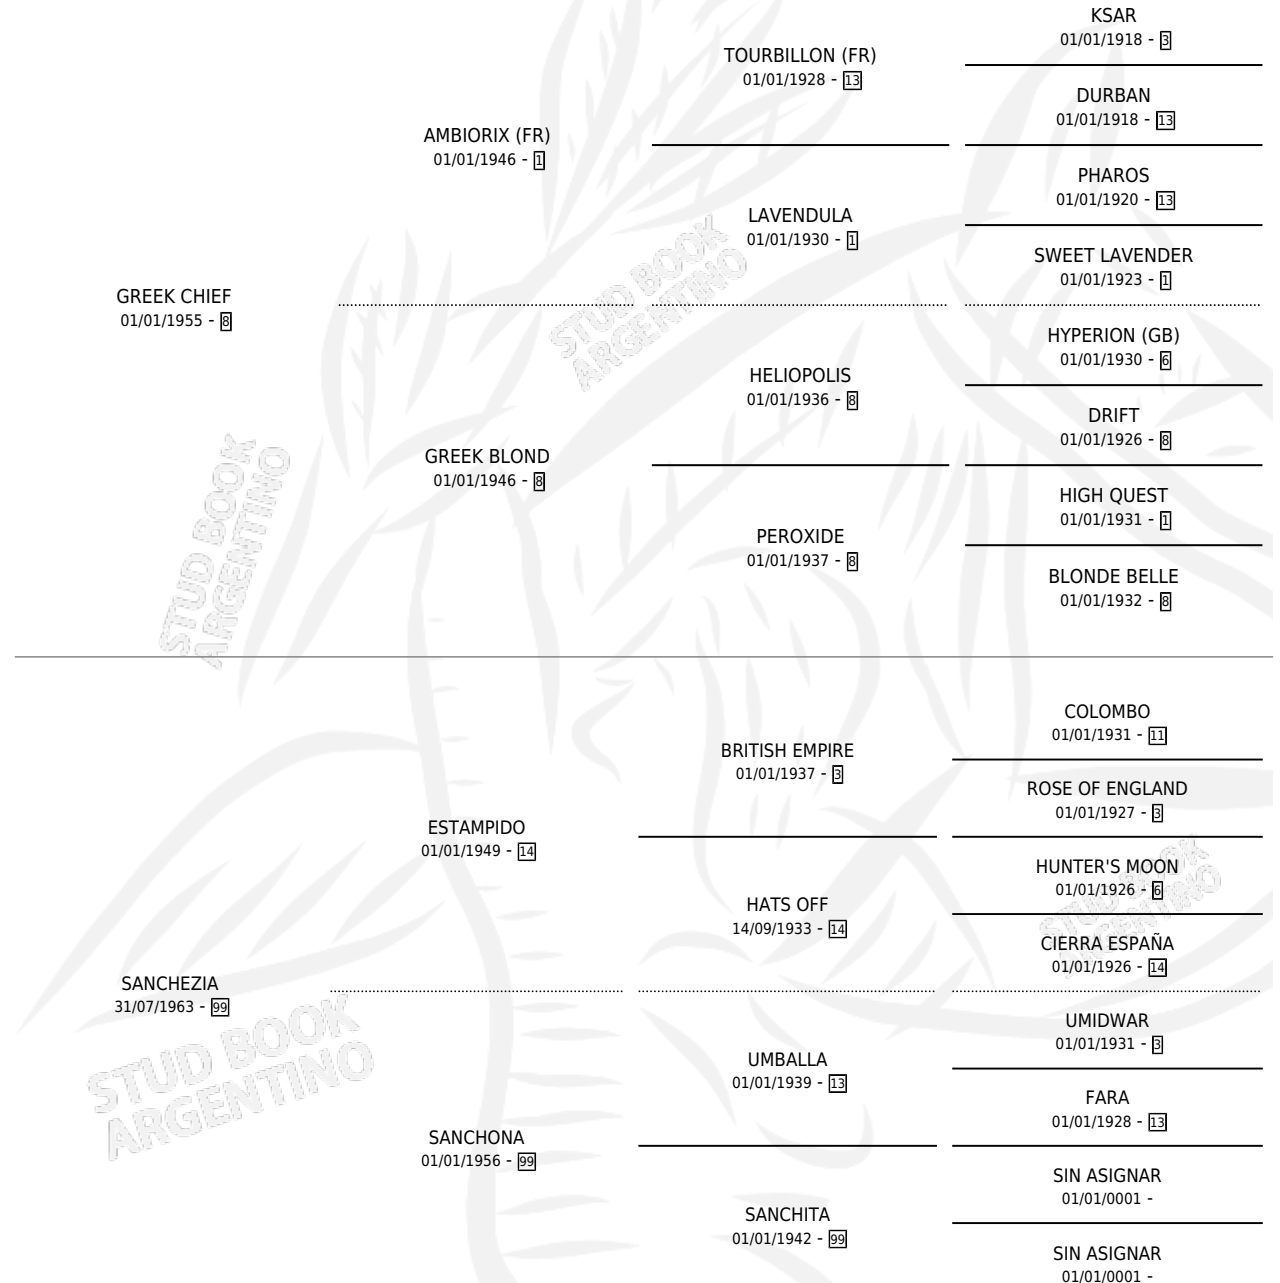

SANDE

por GREEK CHIEF y SANCHEZIA por ESTAMPIDO

Argentina · Hembra · Alazan · SP · 10/09/1969
Familia 99 · Volumen 27

ESTADO

TIPIFICACIÓN SANGUÍNEA	X
TIPIFICACIÓN POR ADN	X
PASAPORTE	X
IDENTIFICACIÓN POR MICROCHIP	X
REPRODUCTOR	X

Lugar de nacimiento: Campo particular

Criador: Sin dato

PEDIGREE

SANDE

Datos oficiales del Stud Book Argentino

Documento generado el 29/04/2026

studbook.org.ar