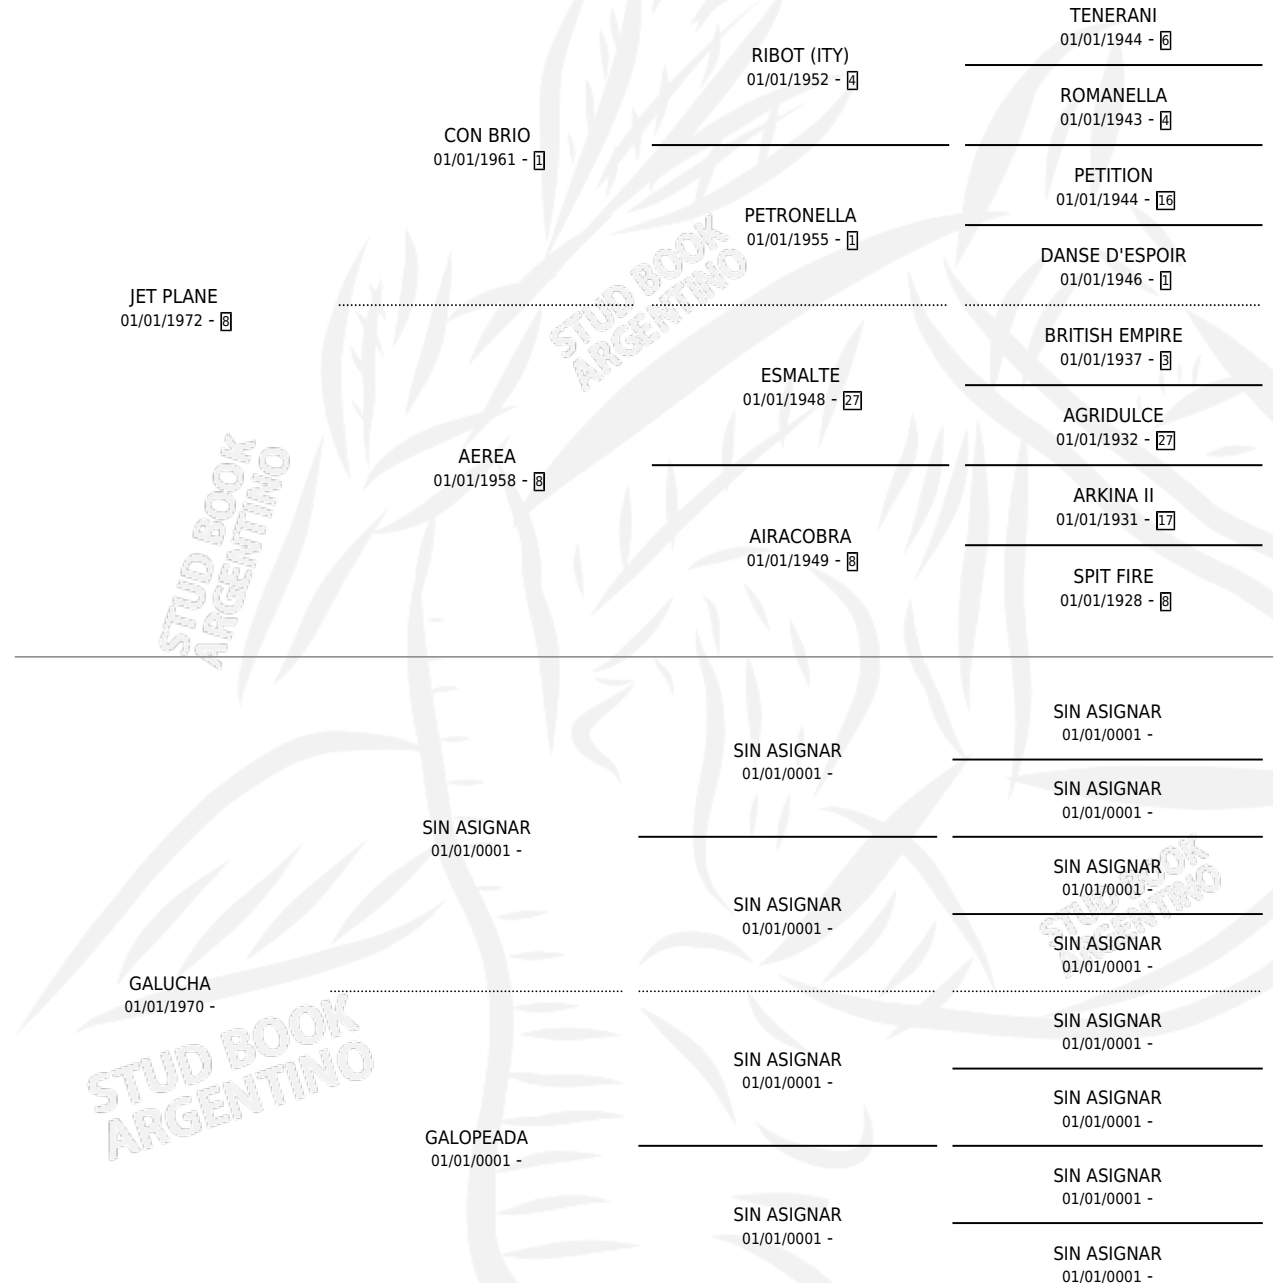

JET-GALOPE

por JET PLANE y GALUCHA por SIN ASIGNAR

Argentina · Macho · Alazan · SP · 18/10/1986
Familia · Volumen 32

ESTADO

TIPIFICACIÓN SANGUÍNEA	X
TIPIFICACIÓN POR ADN	X
PASAPORTE	X
IDENTIFICACIÓN POR MICROCHIP	X
REPRODUCTOR	X

Lugar de nacimiento: Del Carmen

Criador: Del Carmen

PEDIGREE

JET-GALOPE

Datos oficiales del Stud Book Argentino

Documento generado el 06/05/2026

studbook.org.ar