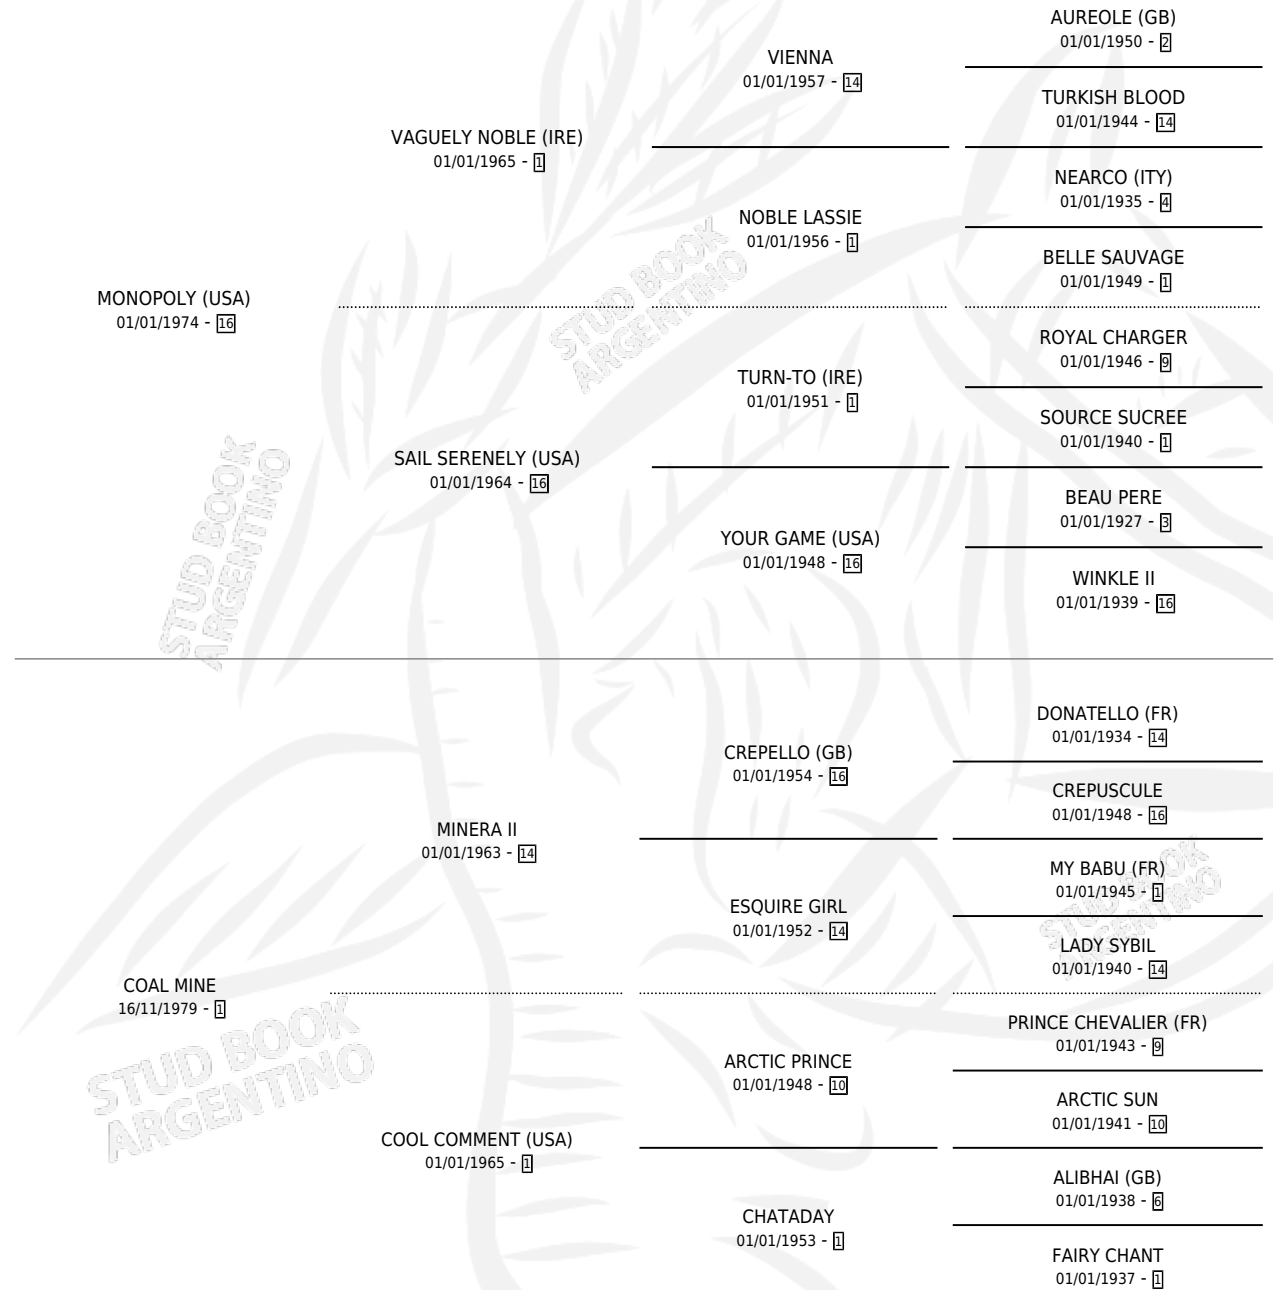

MINA-POLY

por **MONOPOLY (USA)** y **COAL MINE** por **MINERA II**

Argentina · Hembra · Alazan · SP · 25/10/1986
Familia 1-c · Volumen 32

ESTADO

TIPIFICACIÓN SANGUÍNEA	✓
TIPIFICACIÓN POR ADN	X
PASAPORTE	X
IDENTIFICACIÓN POR MICROCHIP	X
REPRODUCTOR	✓

Lugar de nacimiento: Don Waldino

Criador: Don Waldino

~

HIJOS

	MACHOS	HEMBRAS
1 NACIERON	1	0
SIN ACTUACIONES		

PEDIGREE