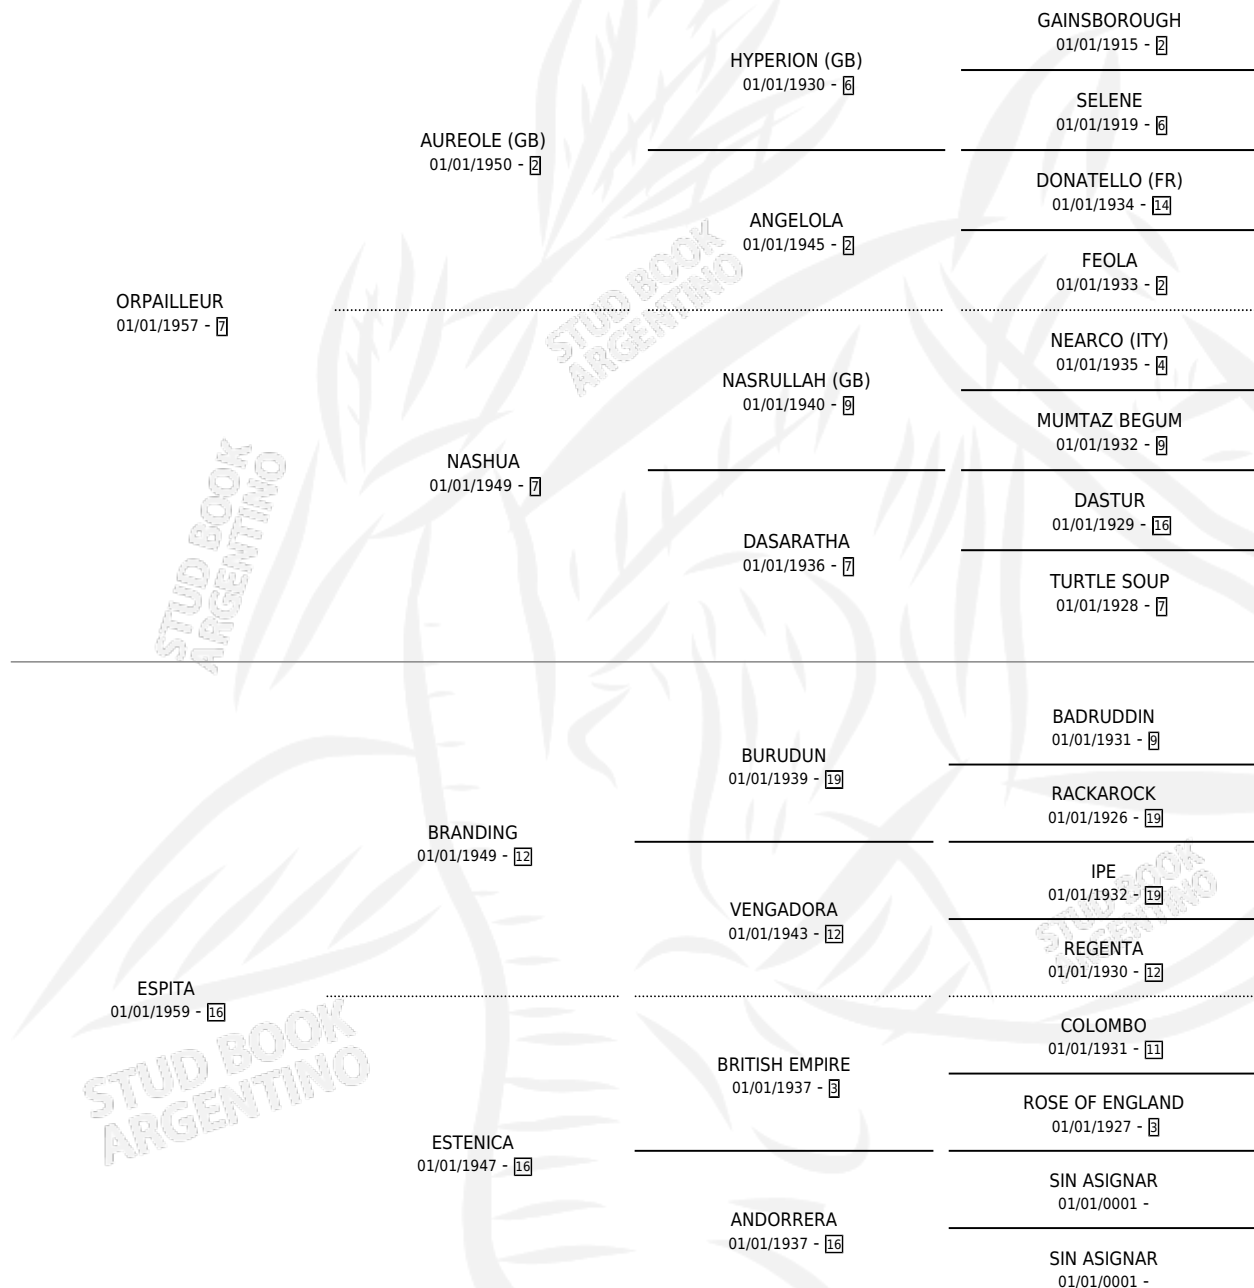

Lugar de nacimiento: Campo particular

Criador: Sin dato

~

HIJOS

	MACHOS	HEMBRAS
6 NACIERON	2	4
1 CORRIERON	1	0
1 GANARON	1	0
0 GANADORES CL	0 GANADORES GR	0 GANADORES G1

PEDIGREE

S

mientos 3 / Efectividad 60.00%

PADRILLO	PRODUCTO	CRIADOR	1ER SERVICIO	ÚLTIMO SERVICIO
FAITHFUL	∅		14/12/1987	14/12/1987
ESORPA	FAITH ETERNA (H Z, 18/11/1987)	SIN DATO	09/10/1986	24/12/1986
Datos oficiales del Stud Book Argentino	EXPECIANTE (M Z, 22/09/1986)	SIN DATO	06/10/1985	06/10/1985
FAITHFUL	FAITHES (H Z, 20/11/1984) •MURIÓ EL 20/10/1985•	SIN DATO		
FAITHFUL	∅			