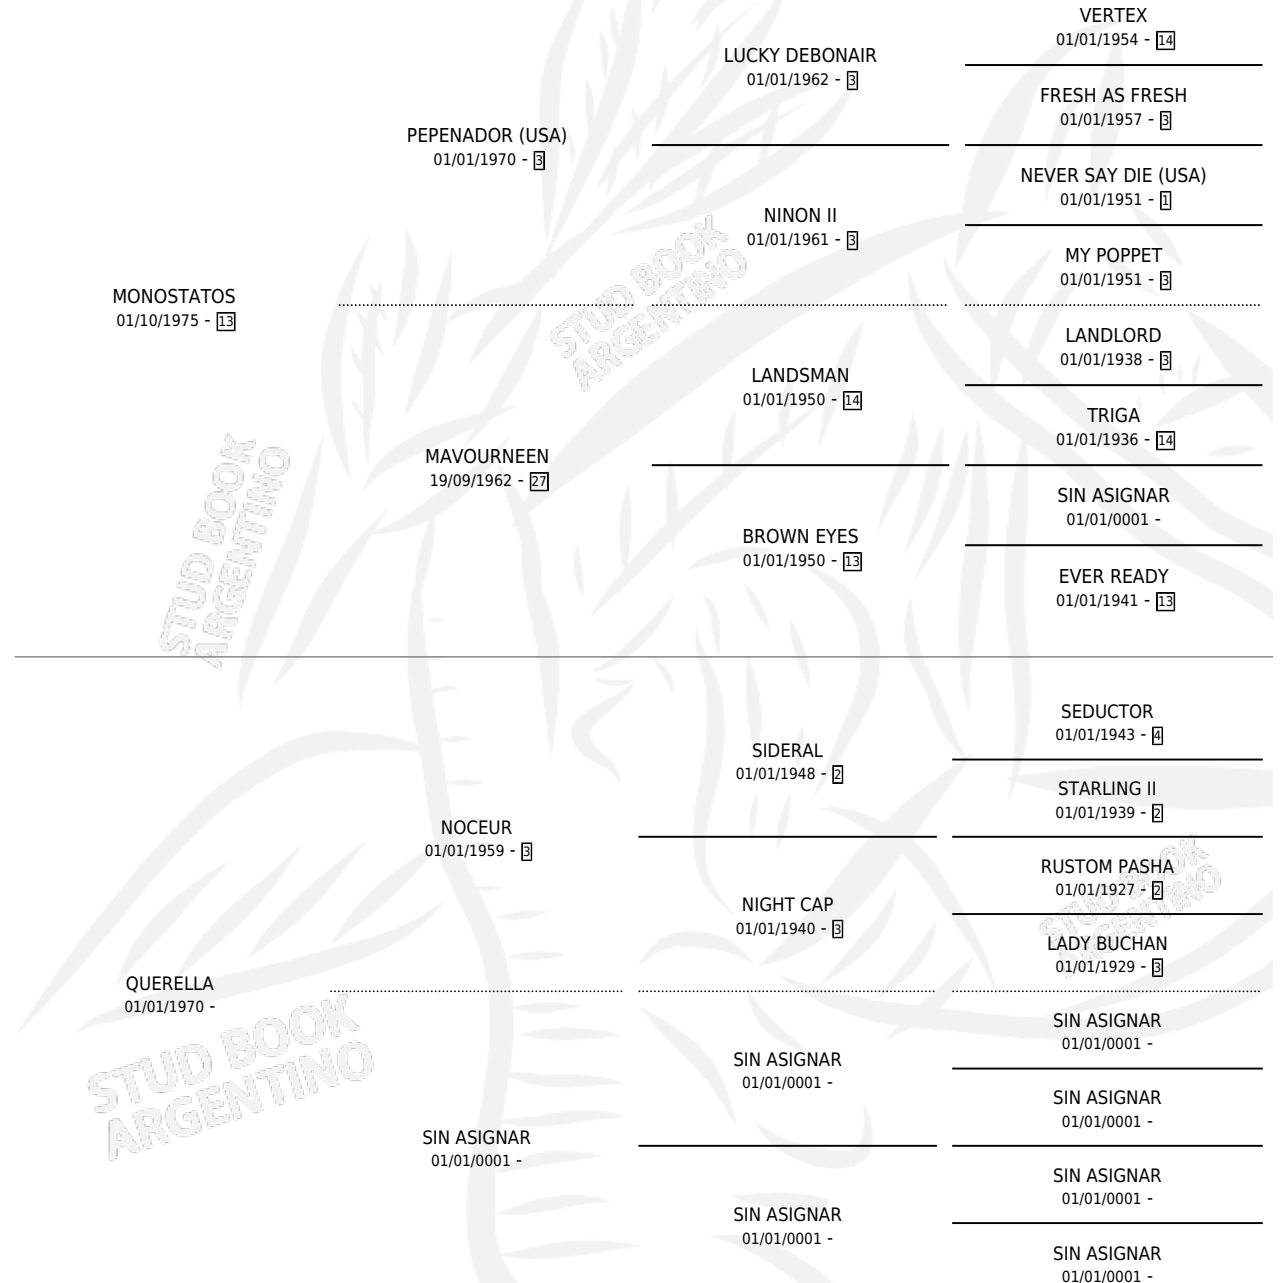

MONO-QUELLA

por MONOSTATOS y QUERELLA por NOCEUR

Argentina · Hembra · Alazan · SP · 04/11/1986
Familia · Volumen 32

ESTADO

TIPIFICACIÓN SANGUÍNEA	X
TIPIFICACIÓN POR ADN	X
PASAPORTE	X
IDENTIFICACIÓN POR MICROCHIP	X
REPRODUCTOR	X

Lugar de nacimiento: Doña Lia

Criador: Doña Lia

PEDIGREE

MONO-QUELLA

Datos oficiales del Stud Book Argentino

Documento generado el 12/06/2026

studbook.org.ar