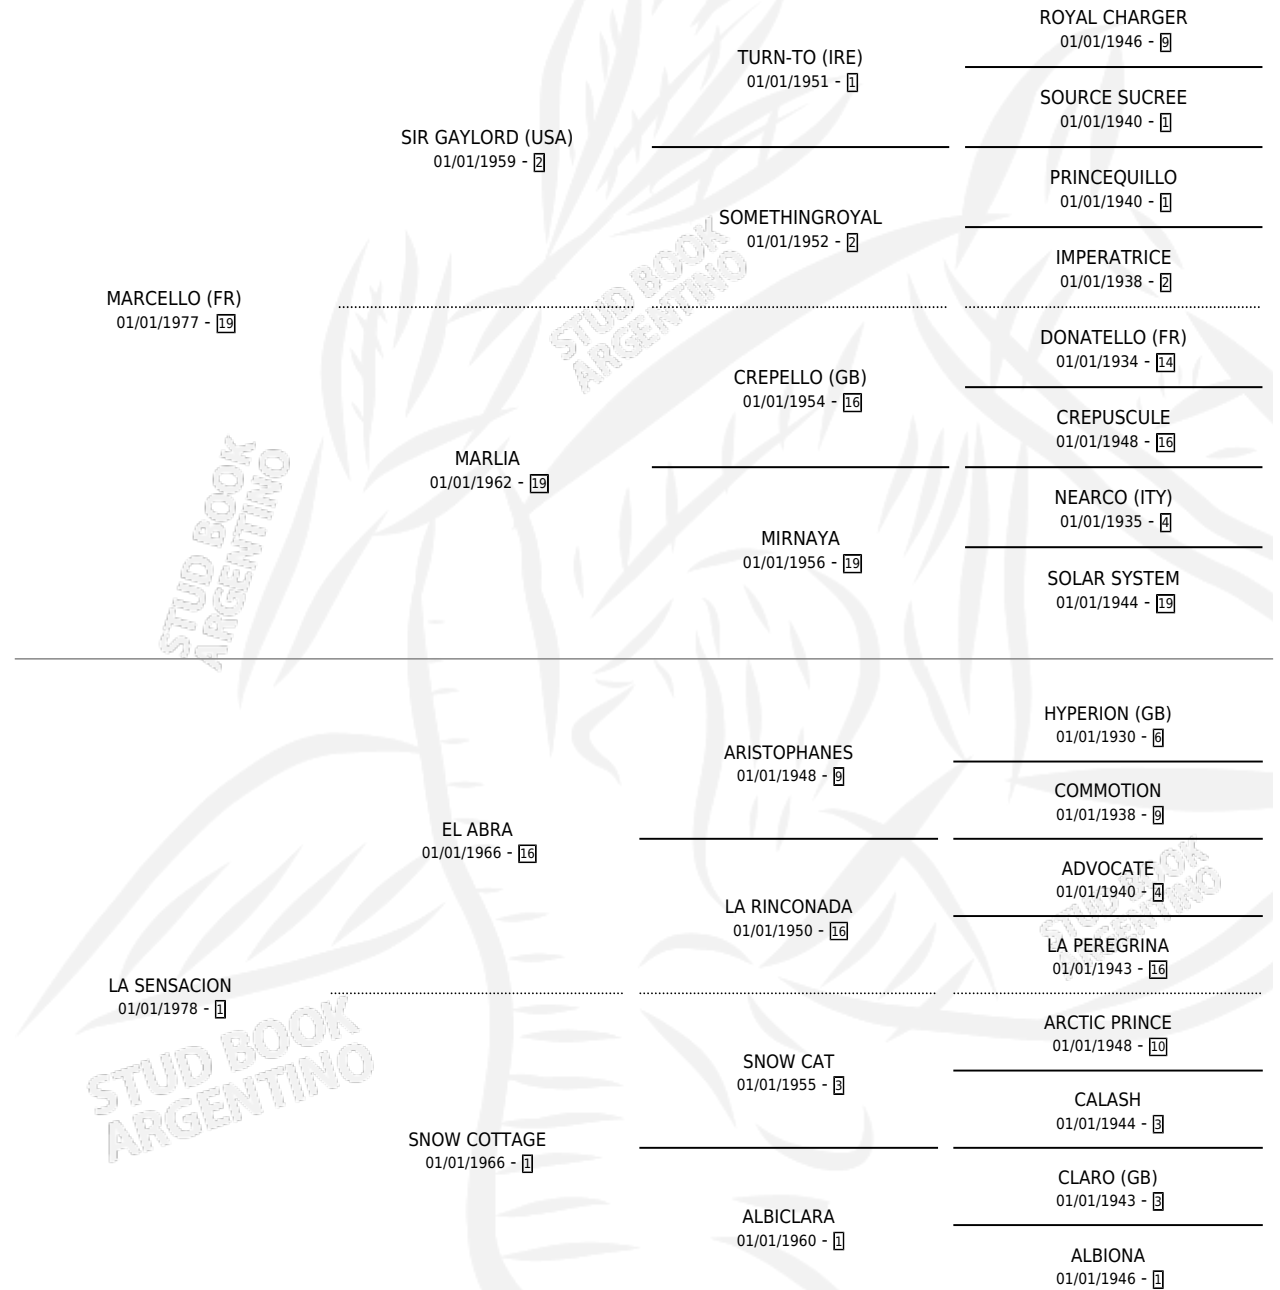

MACION

por **MARCELLO (FR)** y **LA SENSACION por EL ABRA**

Argentina · Hembra · Zaino · SP · 27/10/1986
Familia 1-e · Volumen 32

ESTADO

TIPIFICACIÓN SANGUÍNEA	X
TIPIFICACIÓN POR ADN	X
PASAPORTE	X
IDENTIFICACIÓN POR MICROCHIP	X
REPRODUCTOR	X

Lugar de nacimiento: Las Marianas

Criador: Sin dato

PEDIGREE

MACION

Datos oficiales del Stud Book Argentino

Documento generado el 18/04/2026

studbook.org.ar