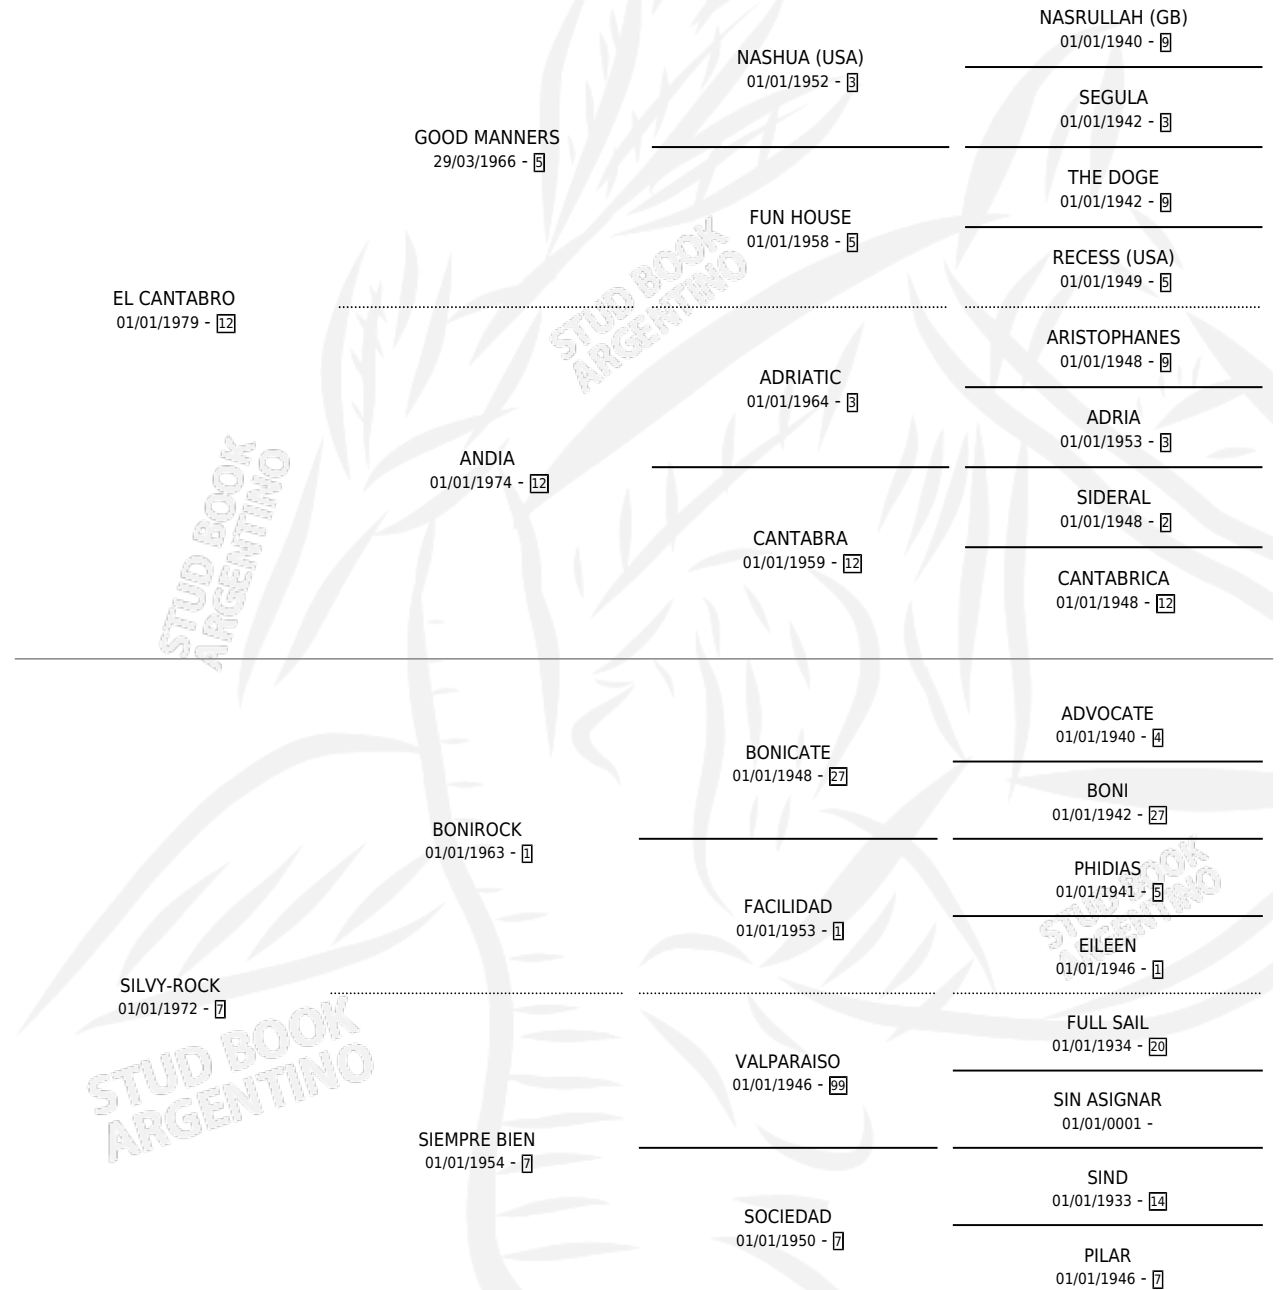

SATANELA

por **EL CANTABRO** y **SILVY-ROCK** por **BONIROCK**

Argentina · Hembra · Zaino · SP · 09/11/1986
Familia 7 · Volumen 32

ESTADO

TIPIFICACIÓN SANGUÍNEA	X
TIPIFICACIÓN POR ADN	X
PASAPORTE	X
IDENTIFICACIÓN POR MICROCHIP	X
REPRODUCTOR	X

Lugar de nacimiento: Horizonte

Criador: Sin dato

PEDIGREE

SATANELA

Datos oficiales del Stud Book Argentino

Documento generado el 05/05/2026

studbook.org.ar