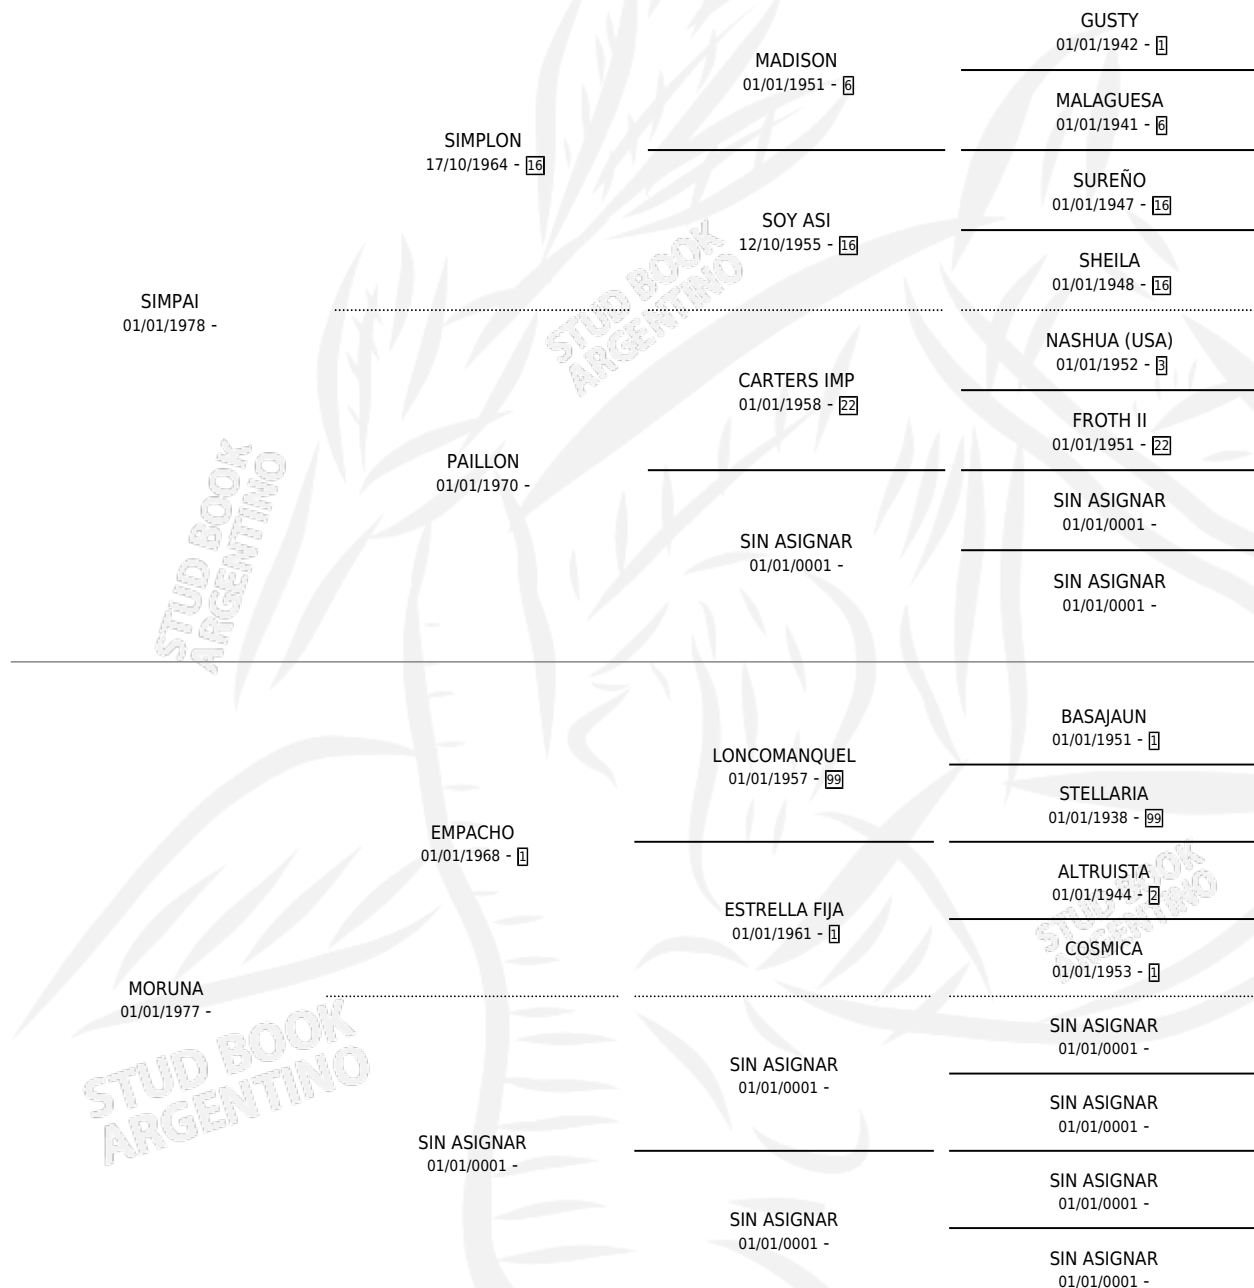

CLAUDIA GATTO

por SIMPAI y MORUNA por EMPACHO

Argentina · Hembra · Tordillo · SP · 11/11/1986
Familia · Volumen 32

ESTADO

TIPIFICACIÓN SANGUÍNEA	X
TIPIFICACIÓN POR ADN	X
PASAPORTE	X
IDENTIFICACIÓN POR MICROCHIP	X
REPRODUCTOR	X

Lugar de nacimiento: Don Emilio

Criador: Sin dato

PEDIGREE