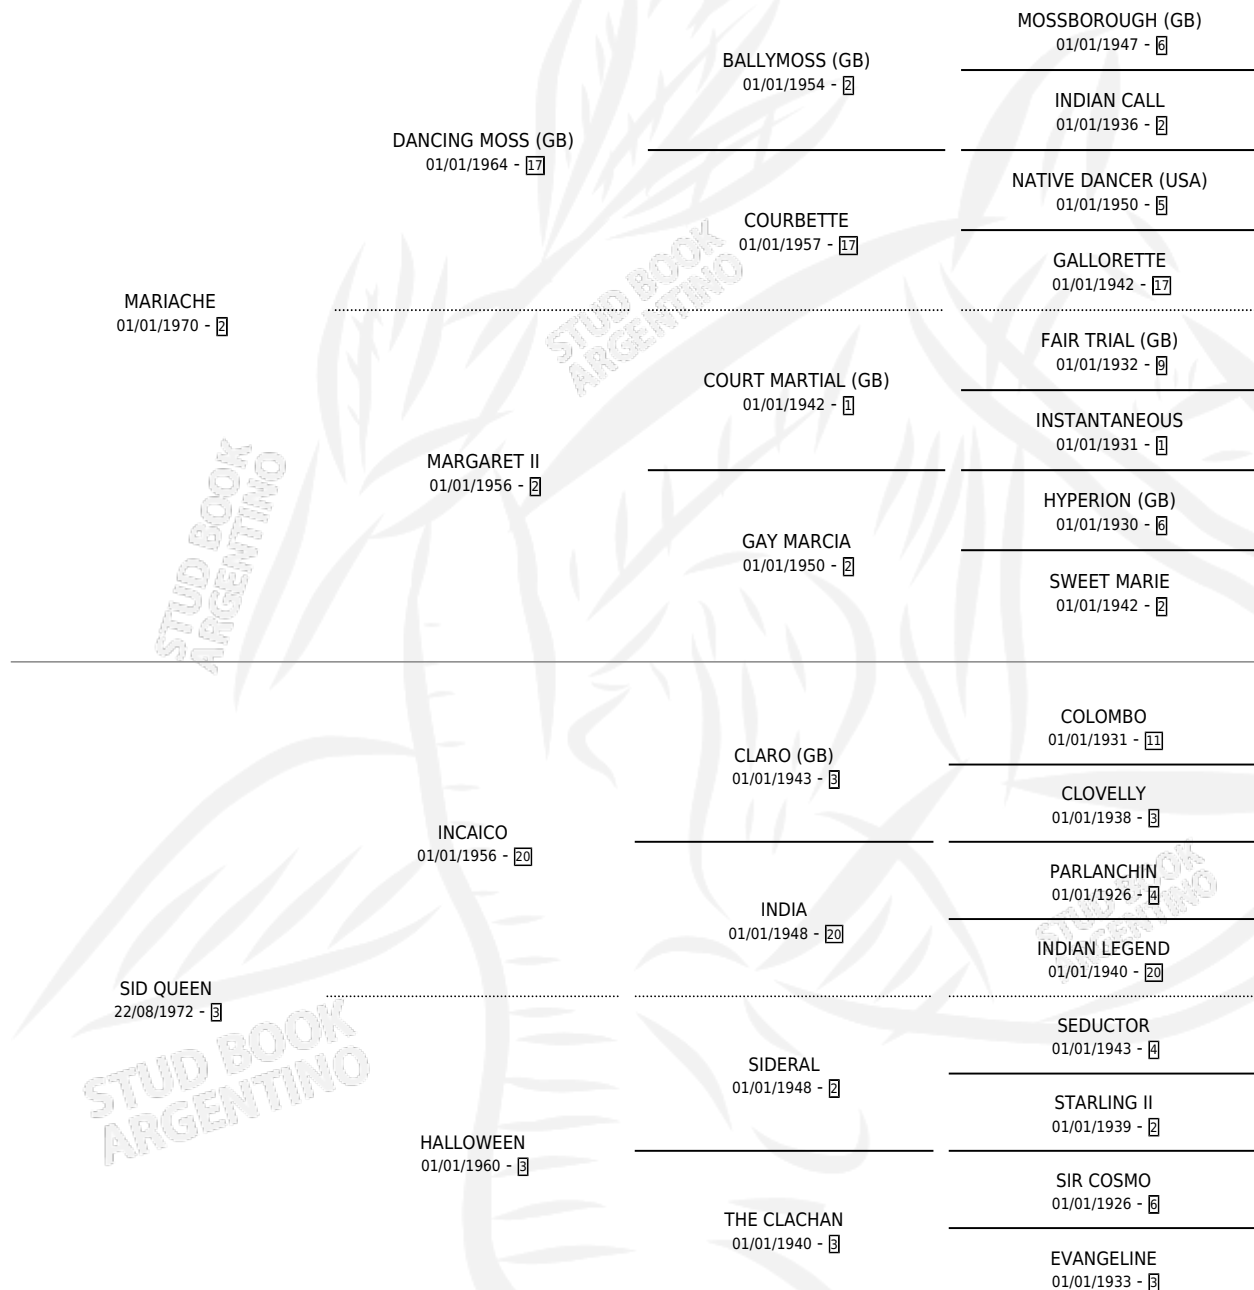

SUISSE

por **MARIACHE** y **SID QUEEN** por **INCAICO**

Argentina · Macho · Zaino · SP · 26/10/1986
Familia 3-d · Volumen 32

ESTADO

TIPIFICACIÓN SANGUÍNEA	X
TIPIFICACIÓN POR ADN	X
PASAPORTE	X
IDENTIFICACIÓN POR MICROCHIP	X
REPRODUCTOR	X

Lugar de nacimiento: Vacacion

Criador: Vacacion

PEDIGREE

SUISSE

Datos oficiales del Stud Book Argentino

Documento generado el 05/05/2026

studbook.org.ar