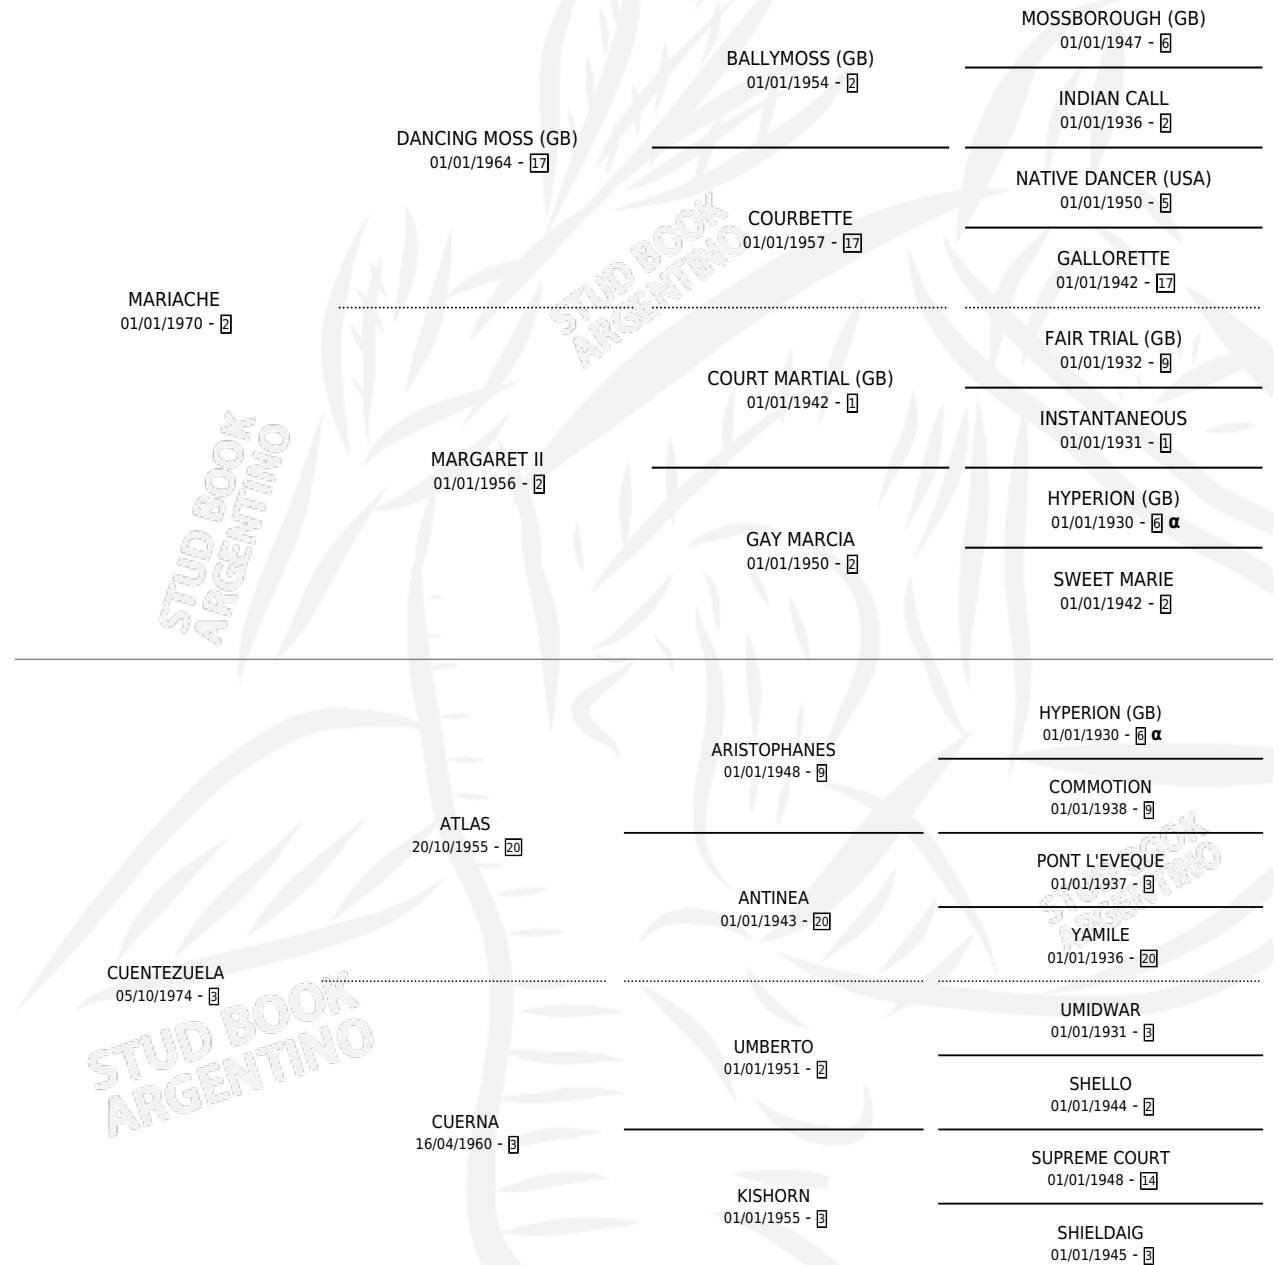

# CUBANO

por MARIACHE y CUENTEZUELA por ATLAS

Argentina · Macho · Alazan · SP · 26/10/1986  
Familia 3-d · Volumen 32

## ESTADO

TIPIFICACIÓN SANGUÍNEA	X
TIPIFICACIÓN POR ADN	X
PASAPORTE	X
IDENTIFICACIÓN POR MICROCHIP	X
REPRODUCTOR	X

**Lugar de nacimiento:** Vacacion

**Criador:** Sin dato

## PEDIGREE

INBREEDING : α