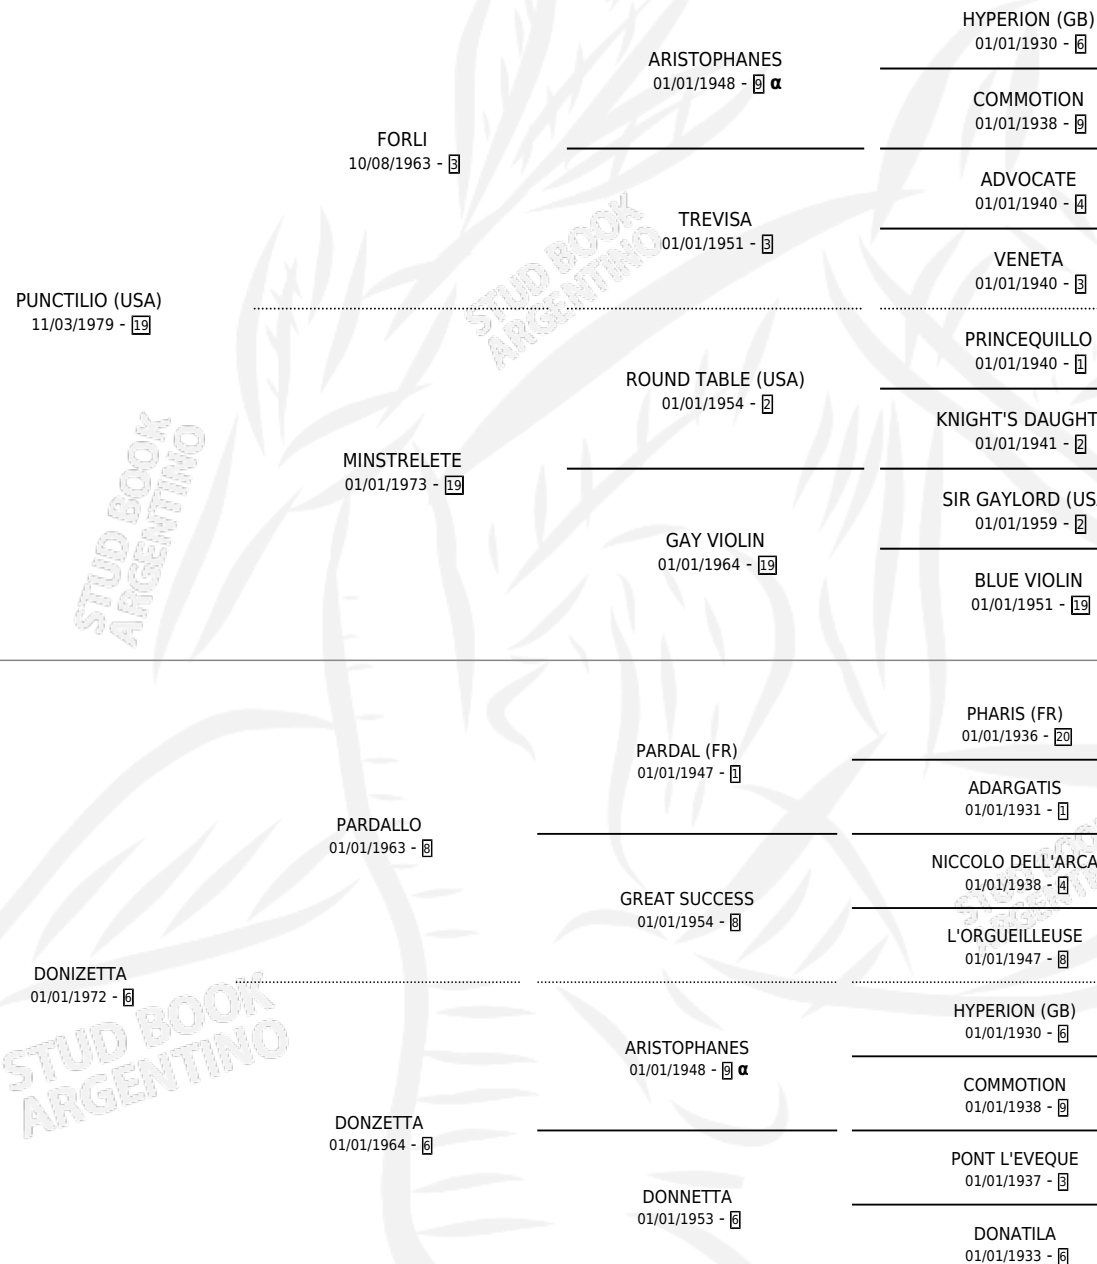

DANETTE

PEDIGREE

por PUNCTILIO (USA) y DONIZETTA por PARDALLO

Argentina · Hembra · Alazan · SP · 12/11/1986
Familia 6-a · Volumen 32

ESTADO

TIPIFICACIÓN SANGUÍNEA	✓
TIPIFICACIÓN POR ADN	X
PASAPORTE	X
IDENTIFICACIÓN POR MICROCHIP	X
REPRODUCTOR	✓

Lugar de nacimiento: Vacacion

Criador: Sin dato

~

HIJOS

	MACHOS	HEMBRAS
7 NACIERON	2	5
SIN ACTUACIONES		

INBREEDING : α

CAMPAÑA

Solo carreras oficiales de Argentina