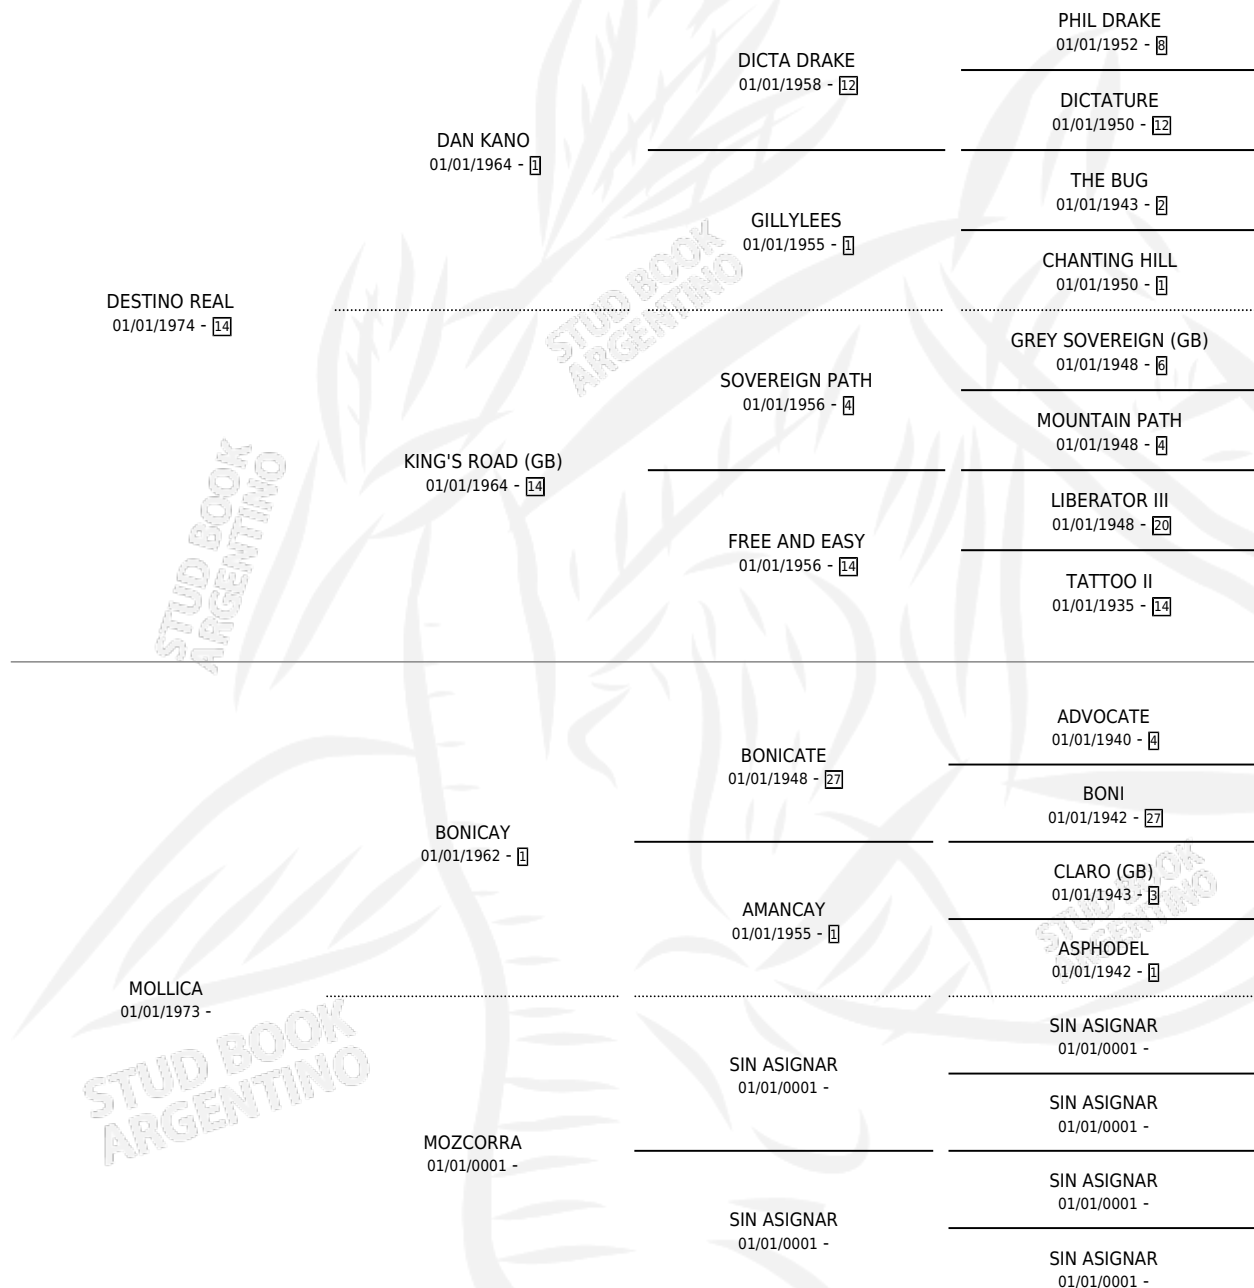

TERO REAL

por DESTINO REAL y MOLLICA por BONICAY

Argentina · Macho · Alazan · SP · 10/11/1986
Familia · Volumen 32

ESTADO

TIPIFICACIÓN SANGUÍNEA	X
TIPIFICACIÓN POR ADN	X
PASAPORTE	X
IDENTIFICACIÓN POR MICROCHIP	X
REPRODUCTOR	X

Lugar de nacimiento: Santa Regina

Criador: Sin dato

PEDIGREE

TERO REAL

Datos oficiales del Stud Book Argentino

Documento generado el 04/05/2026

studbook.org.ar