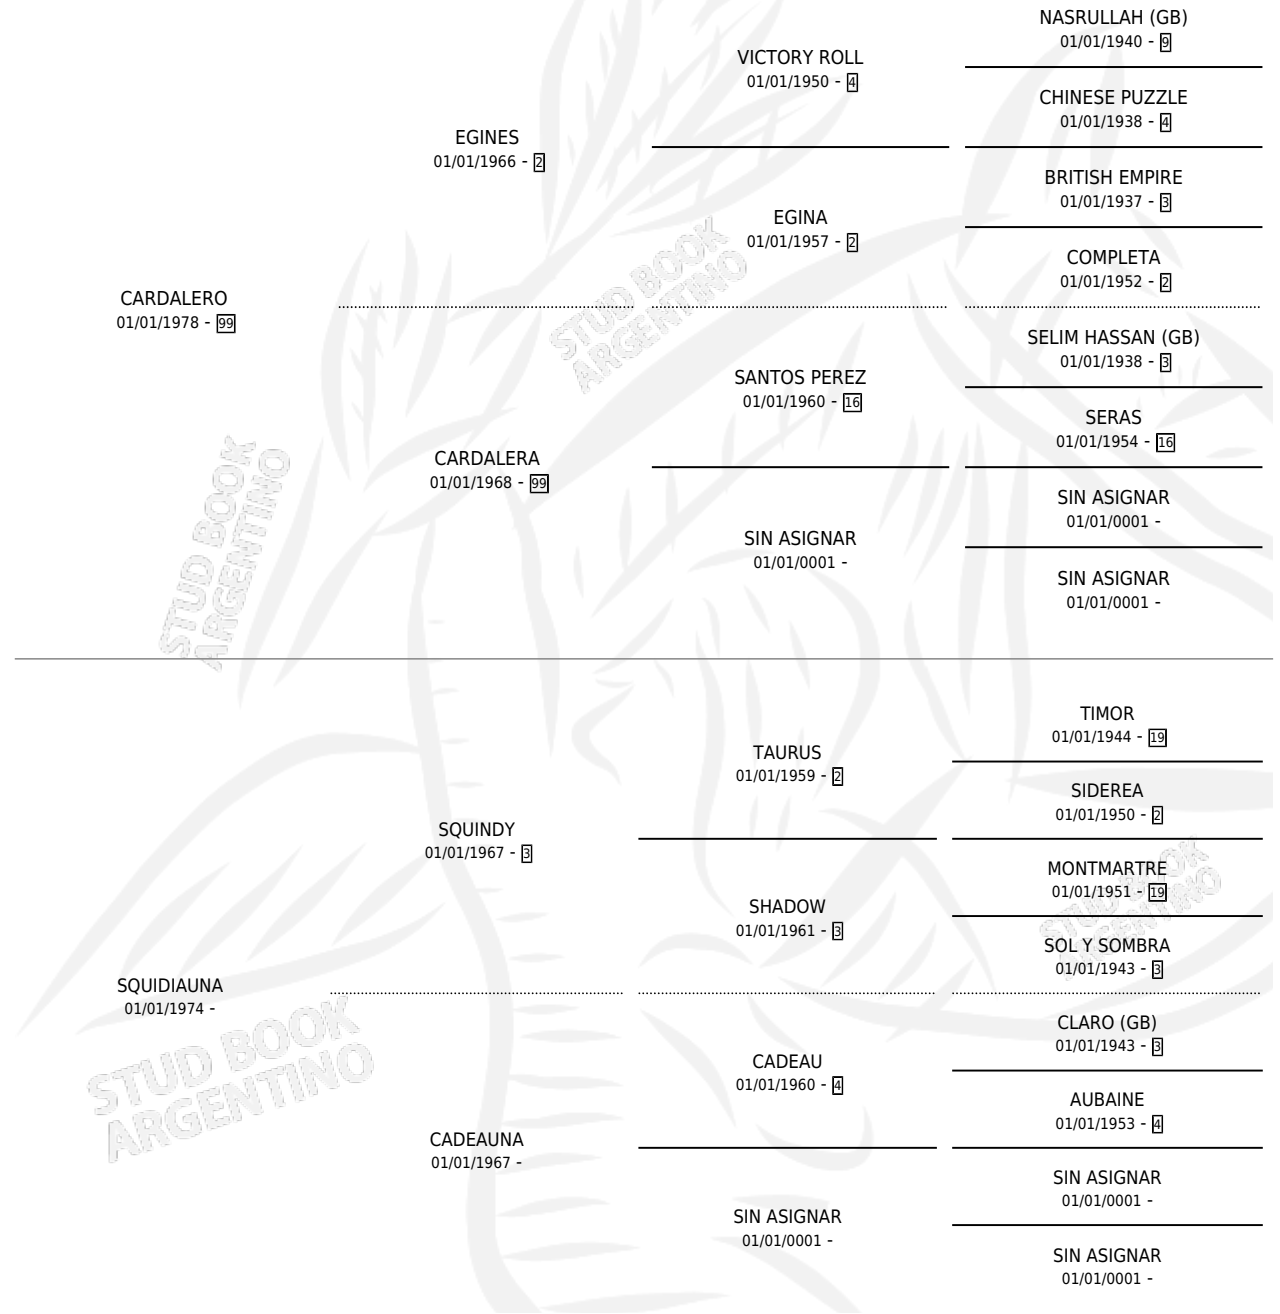

CARDA LINDO

por **CARDALERO** y **SQUIDIAUNA** por **SQUINDY**

Argentina · Macho · Zaino · SP · 12/11/1986
Familia · Volumen 32

ESTADO

TIPIFICACIÓN SANGUÍNEA	X
TIPIFICACIÓN POR ADN	X
PASAPORTE	X
IDENTIFICACIÓN POR MICROCHIP	X
REPRODUCTOR	X

Lugar de nacimiento: Huroli

Criador: Sin dato

PEDIGREE

CARDA LINDO

Datos oficiales del Stud Book Argentino

Documento generado el 12/05/2026

studbook.org.ar