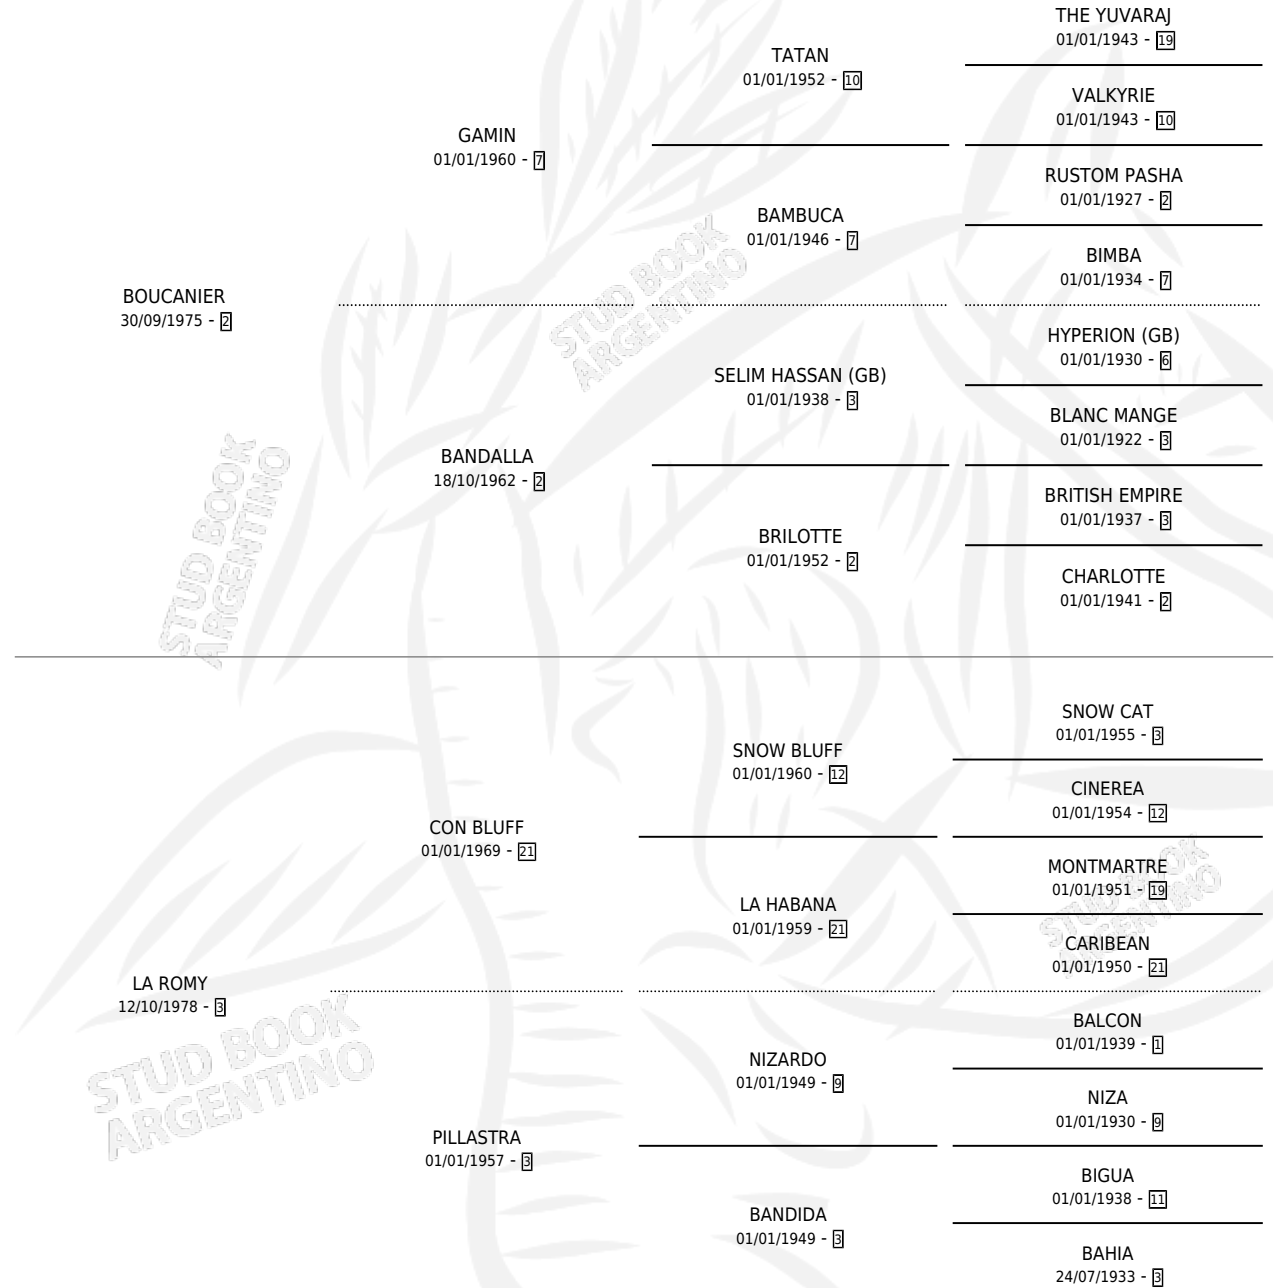

BOUBULITA

por **BOUCANIER** y **LA ROMY** por **CON BLUFF**

Argentina · Hembra · Zaino · SP · 03/11/1986
Familia 3-a · Volumen 32

ESTADO

TIPIFICACIÓN SANGUÍNEA	X
TIPIFICACIÓN POR ADN	X
PASAPORTE	X
IDENTIFICACIÓN POR MICROCHIP	X
REPRODUCTOR	X

Lugar de nacimiento: Franhug

Criador: Franhug

PEDIGREE

CAMPAÑA

Solo carreras oficiales de Argentina

POR EDAD

EDAD	CC	1°	2°	3°	4°	5°	NP	CLC	CLG	CLCG1	CLGG1	IMPORTE	GANANCIA / CC
3 AÑOS	2	0	0	0	0	0	2	0	0	0	0	\$0	\$0
TOTALES	2	0	0	0	0	0	2	0	0	0	0	\$0	\$0
%		0.0%	0.0%	0.0%	0.0%	0.0%	100%	0.0%	0.0%	0.0%	0.0%		