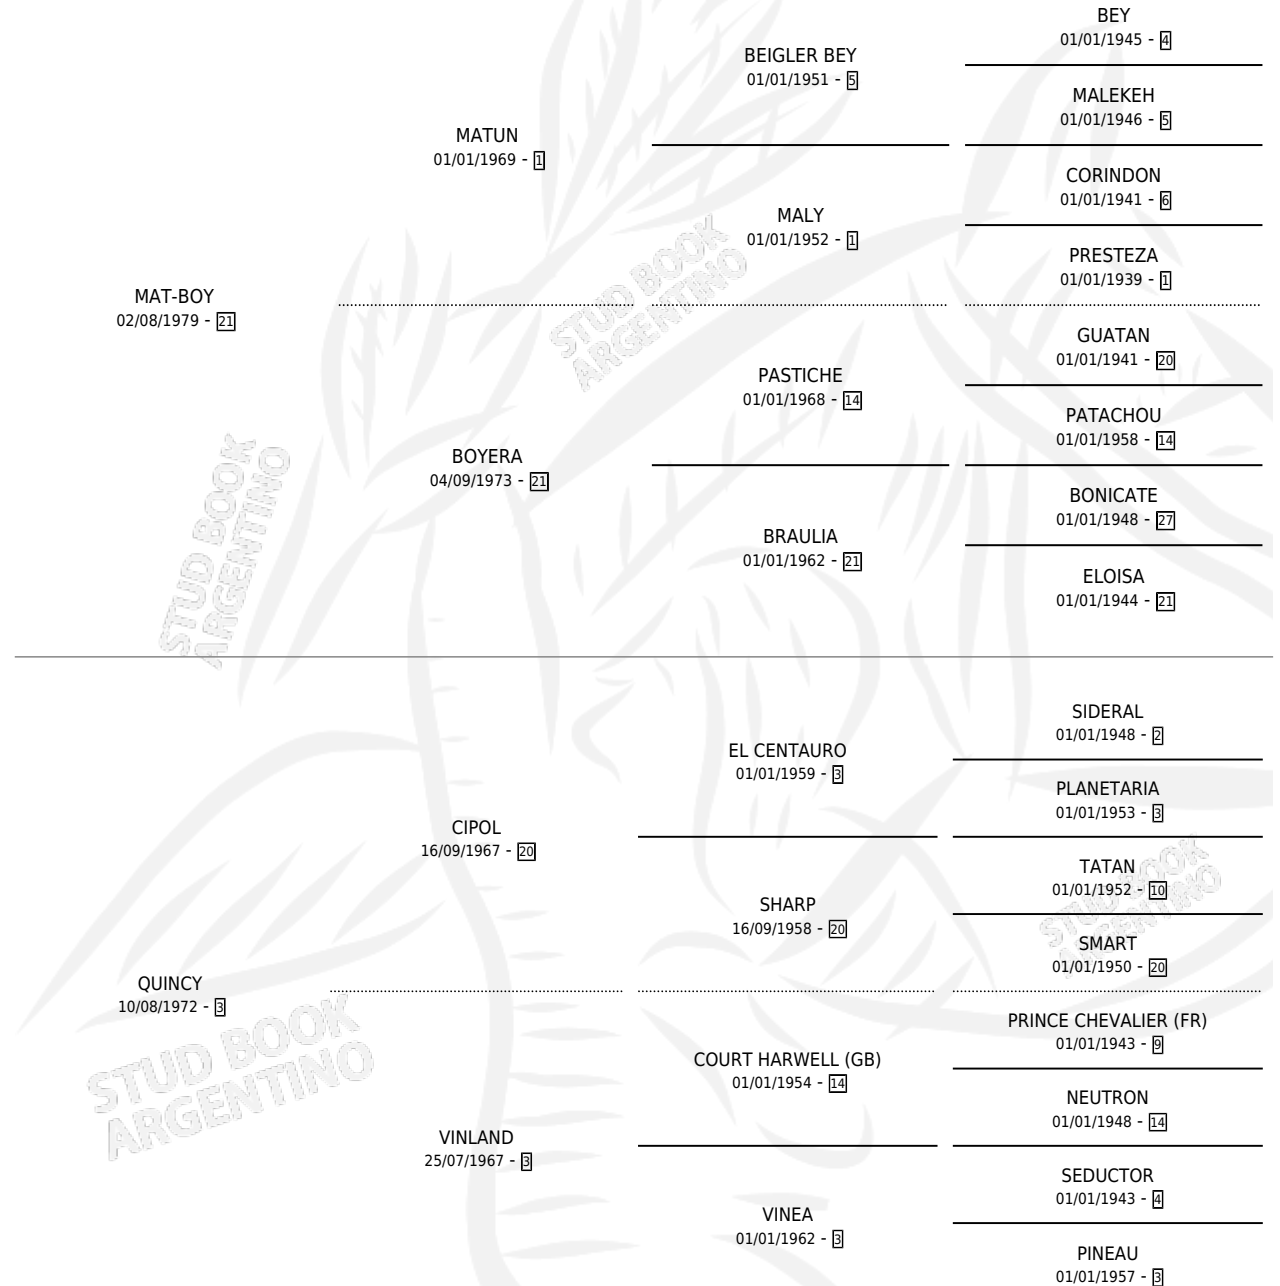

SED MONINA

por MAT-BOY y QUINCY por CIPOL

Argentina · Hembra · Zaino · SP · 29/10/1986
Familia 3-I · Volumen 32

ESTADO

TIPIFICACIÓN SANGUÍNEA	✓
TIPIFICACIÓN POR ADN	X
PASAPORTE	X
IDENTIFICACIÓN POR MICROCHIP	X
REPRODUCTOR	✓

Lugar de nacimiento:

Criador: Las Camelias S.R.L.

~

HIJOS

	MACHOS	HEMBRAS
10 NACIERON	4	6
6 CORRIERON	3	3
3 GANARON	3	0
0 GANADORES CL	0 GANADORES GR	0 GANADORES G1

PEDIGREE

S

cimientos 10 / Efectividad 62.50%

PADRILLO	PRODUCTO	CRIADOR	1ER SERVICIO	ÚLTIMO SERVICIO
FIRST OF ALL	∅		17/11/2005	17/11/2005
SED MONINA	∅		02/10/2005	06/10/2005
REFLEXIVO TOM	SMOKE Y MIRRORS (H Z, 26/09/2005)	RESISTIRE	21/09/2004	25/09/2004
CITY HALL	∅		21/11/2003	23/11/2003
FIRERY ENSIGN (USA)	SED DE GLORIA (H T, 02/11/2002)	PEREZ MIGUEL ANGEL	09/09/2001	19/10/2001
FIRERY ENSIGN (USA)	SED VICTORIA (H Z, 22/08/2001)	LAS CAMELIAS	08/09/2000	15/09/2000
DISTINCT REALITY (USA)	SELECTIVO (M ZD, 16/07/2000)	LAS CAMELIAS	11/08/1999	19/08/1999
BROWN ARC (USA)	SALPRESAR (H Z, 13/07/1999) •MURIÓ EL 14/06/2009•	LAS CAMELIAS	12/08/1998	12/08/1998
GREENJINSKY (USA)	CUZQUITO (M ZD, 15/07/1998)	LAS CAMELIAS	13/08/1997	13/08/1997
GREENJINSKY (USA)	∅		22/09/1996	22/09/1996
GREENJINSKY (USA)	EL SEDIENTO (M ZD, 01/09/1996) •MURIÓ EL 31/01/2011•	LAS CAMELIAS	03/10/1995	03/10/1995
MONTREAL MARTY (USA)	STONE (M ZC, 20/08/1995)	LAS CAMELIAS	01/09/1994	01/09/1994
SILVER SUNSETS (USA)	∅		26/11/1993	26/11/1993
SILVER SUNSETS (USA)	SERENATE (H Z, 22/10/1993)	LAS CAMELIAS	18/11/1992	18/11/1992
PARTNERS DELIGHT (USA)	∅		16/11/1991	18/11/1991
PARTNERS DELIGHT (USA)	PAR SUCESORA (H ZD, 07/10/1991)	LAS CAMELIAS	09/11/1990	09/11/1990