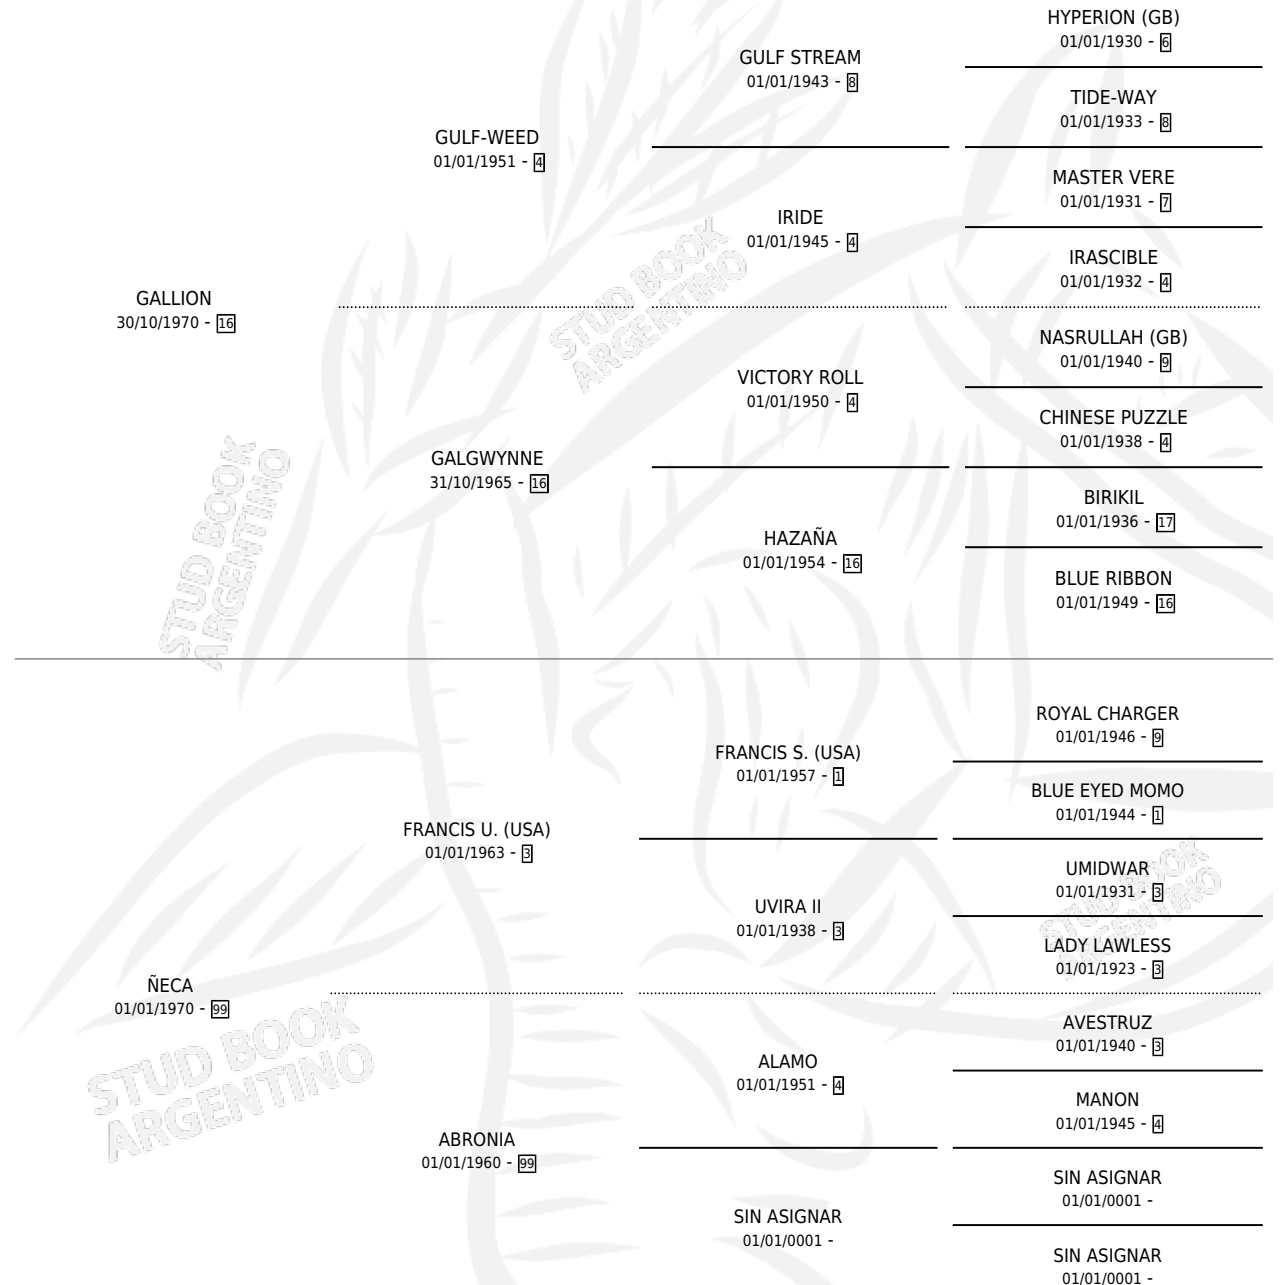

SED RUSO

por GALLION y ÑECA por FRANCIS U. (USA)

Argentina · Macho · Zaino · SP · 29/10/1986
Familia 99 · Volumen 32

ESTADO

TIPIFICACIÓN SANGUÍNEA	X
TIPIFICACIÓN POR ADN	X
PASAPORTE	X
IDENTIFICACIÓN POR MICROCHIP	X
REPRODUCTOR	X

Lugar de nacimiento:

Criador: Sin dato

PEDIGREE

SED RUSO

Datos oficiales del Stud Book Argentino

Documento generado el 08/05/2026

studbook.org.ar