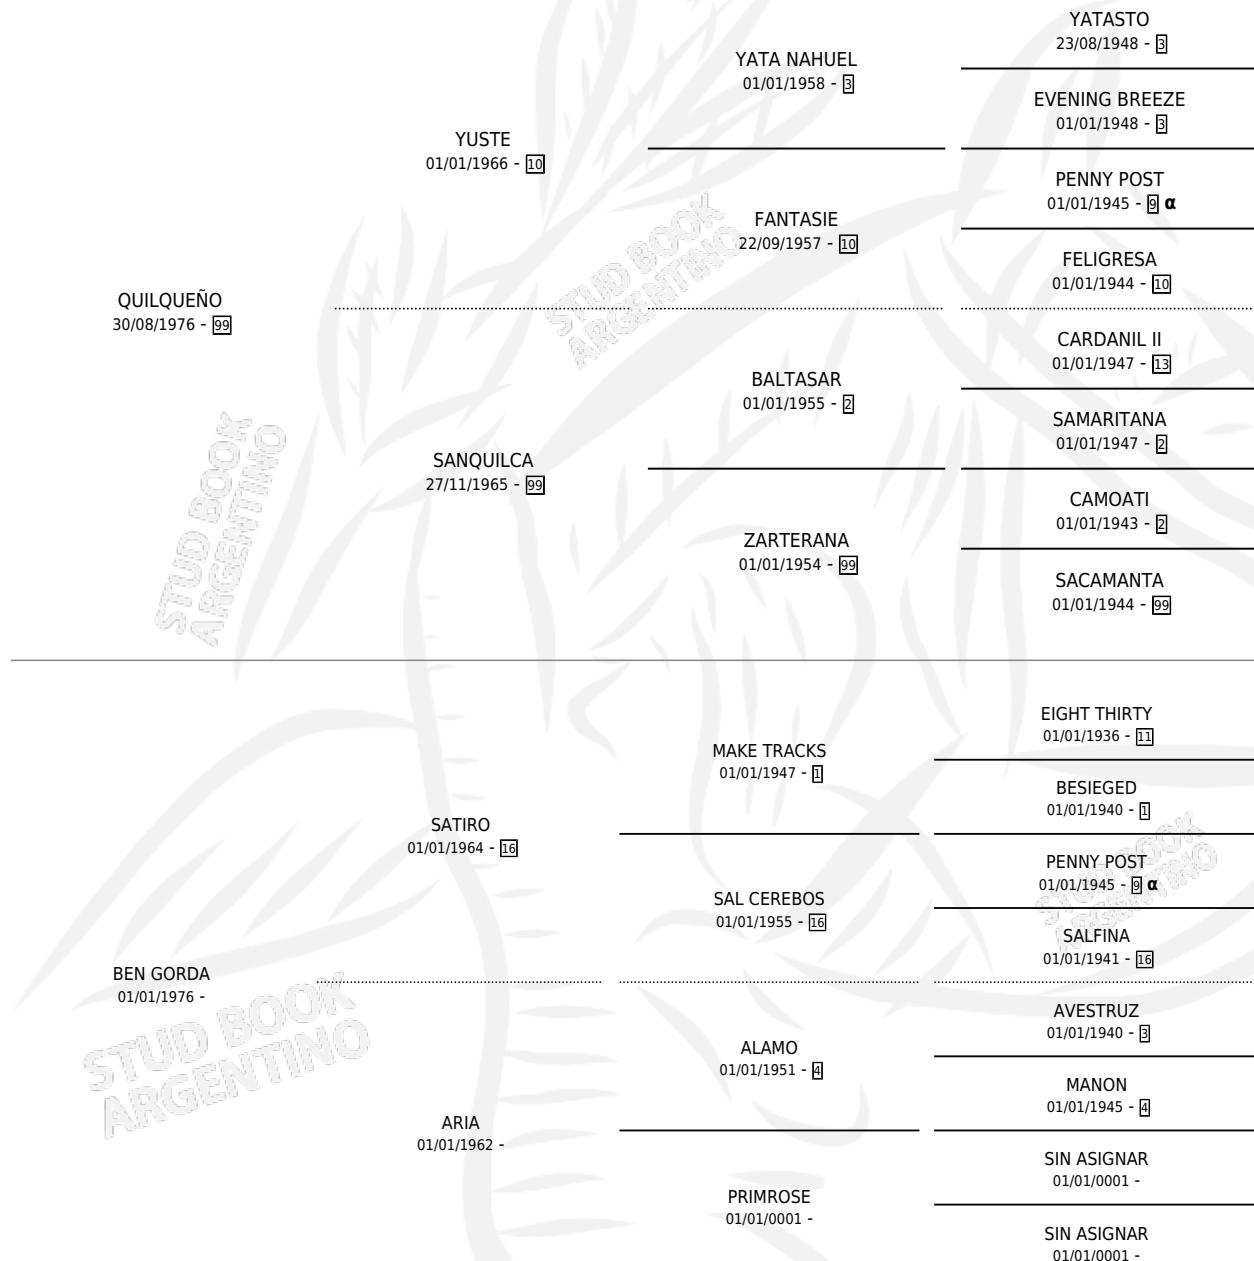

MISS ANI

por **QUILQUEÑO** y **BEN GORDA** por **SATIRO**

Argentina · Hembra · Alazan · SP · 28/10/1986
Familia · Volumen 32

ESTADO

TIPIFICACIÓN SANGUÍNEA	✓
TIPIFICACIÓN POR ADN	X
PASAPORTE	X
IDENTIFICACIÓN POR MICROCHIP	X
REPRODUCTOR	✓

Lugar de nacimiento: El Dieciocho

Criador: Sin dato

~

HIJOS

	MACHOS	HEMBRAS
4 NACIERON	3	1
1 CORRIERON	1	0
1 GANARON	1	0
0 GANADORES CL	0 GANADORES GR	0 GANADORES G1

PEDIGREE

INBREEDING : α

S

mientos 4 / Efectividad 66.67%

PADRILLO	PRODUCTO	CRIADOR	1ER SERVICIO	ÚLTIMO SERVICIO
CANTERBURY	∅		26/10/2002	28/10/2002
MISS ANI CANTERBURY	GRAN CAZADOR (M A, 06/10/2002)	SIN DATO	10/10/2001	12/10/2001
Datos oficiales del Stud Book Argentino CANTERBURY	GRAN YOCERIO (M AT, 21/09/2001)	SIN DATO	01/10/2000	03/10/2000
UN LIMITED studbook.org.ar	MISS COPITA (H Z, 11/11/1999)	SIN DATO	07/12/1998	07/12/1998
JUEZ	ABELAR (M Z, 09/11/1997)	SIN DATO	02/11/1996	20/11/1996
JUEZ	∅		24/11/1995	30/11/1995