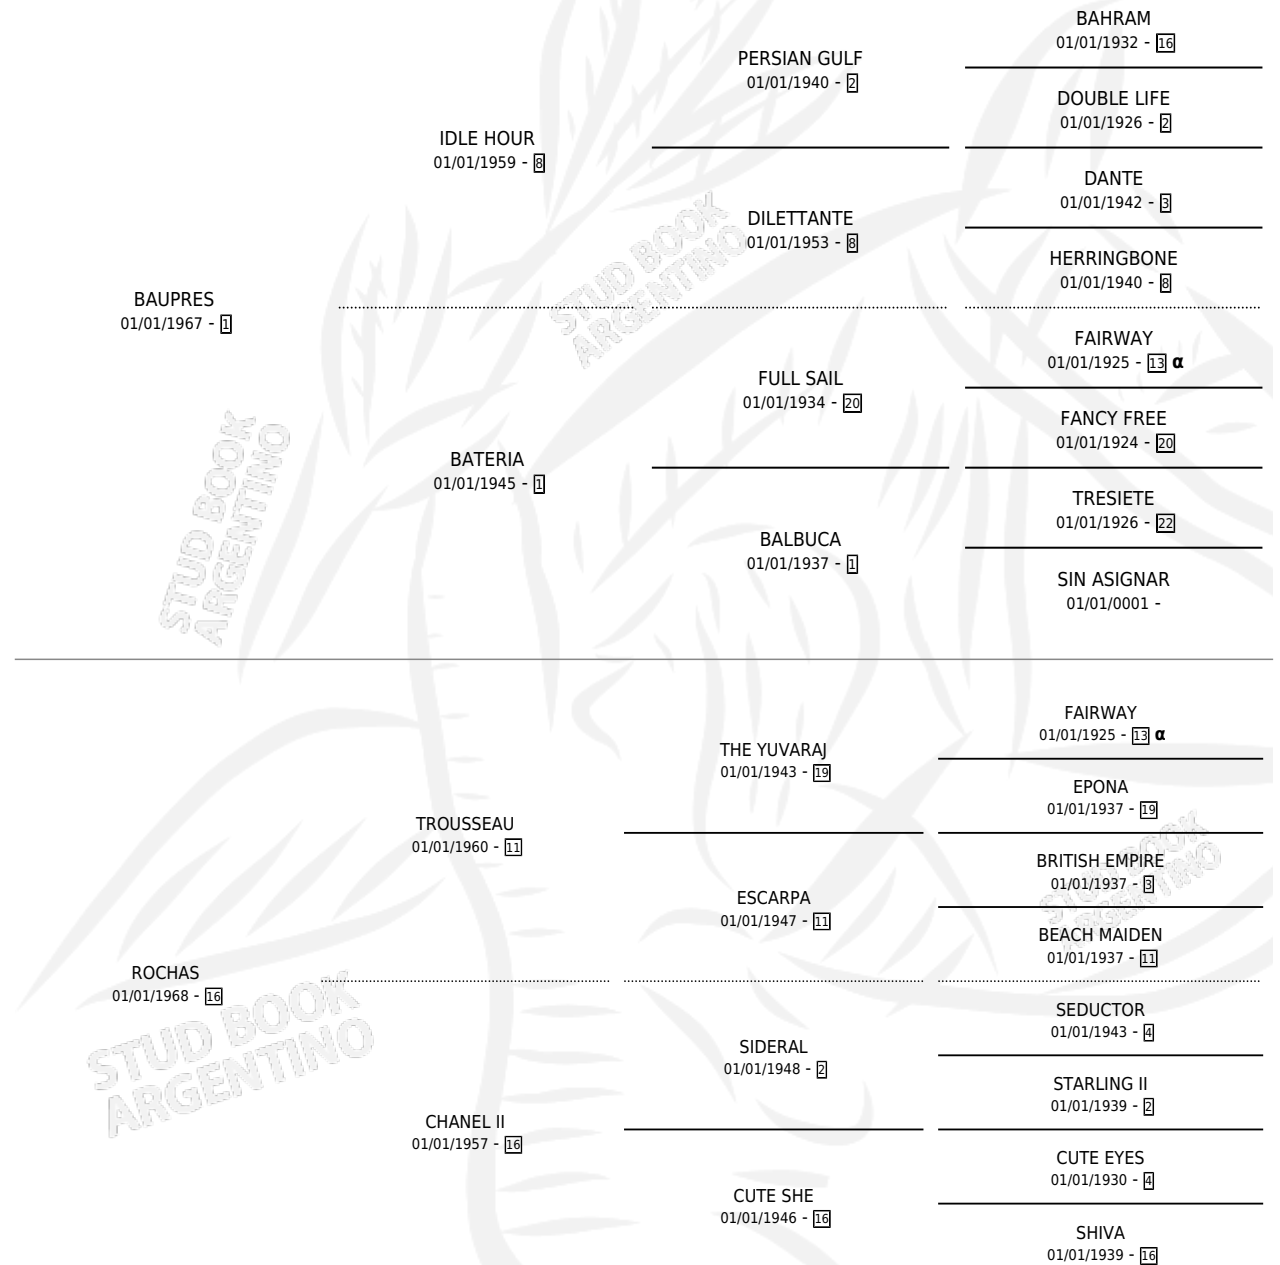

# BAUROCH

por BAUPRES y ROCHAS por TROUSSEAU

Argentina · Hembra · Alazan · SP · 29/10/1986  
Familia 16-e · Volumen 32

## ESTADO

TIPIFICACIÓN SANGUÍNEA	X
TIPIFICACIÓN POR ADN	X
PASAPORTE	X
IDENTIFICACIÓN POR MICROCHIP	X
REPRODUCTOR	✓

**Lugar de nacimiento:** Cacique Negro

**Criador:** Sin dato

## PEDIGREE

INBREEDING :  $\alpha$

S

mientos 0 / Efectividad 0.00%

PADRILLO	PRODUCTO	CRIADOR	1ER SERVICIO	ÚLTIMO SERVICIO
SALVO	∅		28/10/1991	30/10/1991
<b>BAUROCH</b>	∅		02/10/1990	04/10/1990
<b>Datos oficiales del Stud Book Argentino</b>				
CACIQUERO	∅		17/11/1989	18/11/1989
CACIQUERO	∅		18/11/1988	25/11/1988