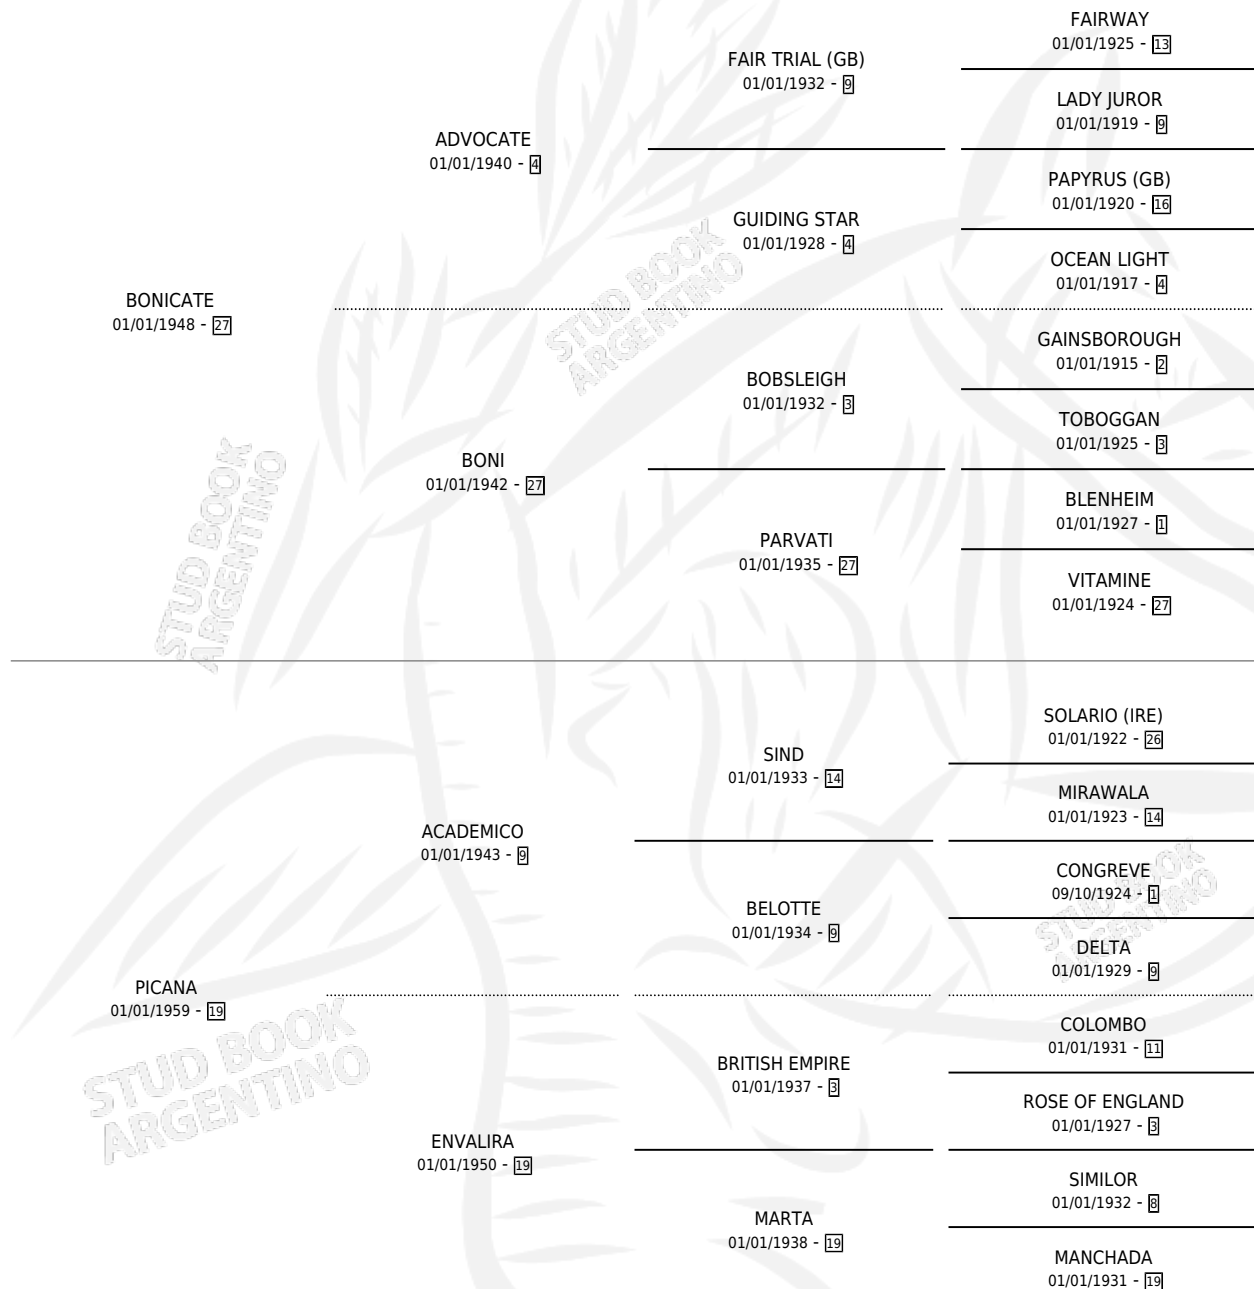

BEFA

por **BONICATE** y **PICANA** por **ACADEMICO**

Argentina · Hembra · Alazan · SP · 01/01/1969
Familia 19-c · Volumen 27

ESTADO

TIPIFICACIÓN SANGUÍNEA	X
TIPIFICACIÓN POR ADN	X
PASAPORTE	X
IDENTIFICACIÓN POR MICROCHIP	X
REPRODUCTOR	✓

Lugar de nacimiento: Campo particular

Criador: Sin dato

~

HIJOS

	MACHOS	HEMBRAS
4 NACIERON	2	2
2 CORRIERON	2	0
2 GANARON	2	0
0 GANADORES CL	0 GANADORES GR	0 GANADORES G1

PEDIGREE

S

mientos 2 / Efectividad 25.00%

PADRILLO	PRODUCTO	CRIADOR	1ER SERVICIO	ÚLTIMO SERVICIO
MOZAMBIQUE	∅		22/11/1992	30/12/1992
BEFA MOZAMBIQUE	∅		09/11/1991	24/12/1991
Datos oficiales del Stud Book Argentino CICHY	∅		07/10/1988	01/12/1988
Documentado generado el 25/04/2026 CICHY	∅		02/10/1987	21/11/1987
studbook.org.ar CICHY	∅		02/12/1986	31/12/1986
CICHY	∅		22/11/1985	12/12/1985
INDINO	INTERNACIONAL (H Z, 05/11/1984)	SIN DATO		
CICHY	CICHERA (H AT, 26/10/1985)	URRUTI ALFREDO EDELMIRO		