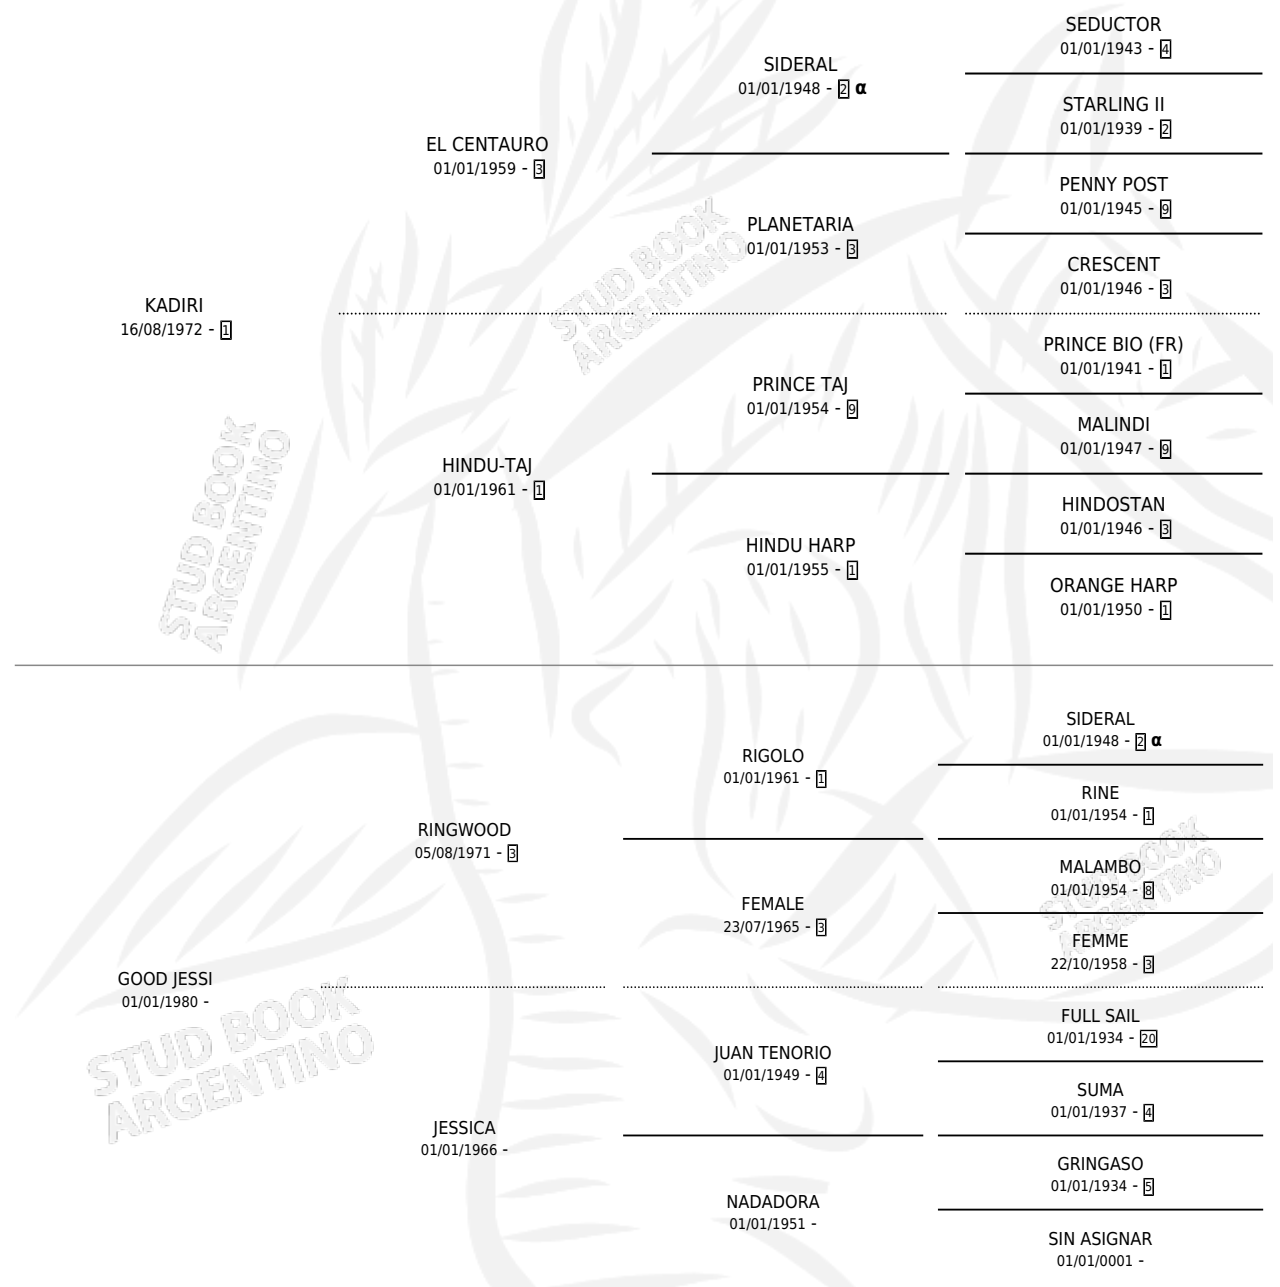

PIBE-SALADILLO

por KADIRI y GOOD JESSI por RINGWOOD

Argentina · Macho · Zaino · SP · 26/10/1986
Familia · Volumen 32

ESTADO

TIPIFICACIÓN SANGUÍNEA	X
TIPIFICACIÓN POR ADN	X
PASAPORTE	X
IDENTIFICACIÓN POR MICROCHIP	X
REPRODUCTOR	X

Lugar de nacimiento: Saladillo

Criador: Sin dato

PEDIGREE

INBREEDING : α

CAMPAÑA

Solo carreras oficiales de Argentina

POR EDAD

EDAD	CC	1°	2°	3°	4°	5°	NP	CLC	CLG	CLCG1	CLGG1	IMPORTE	GANANCIA / CC
5 AÑOS	3	0	0	0	0	0	3	0	0	0	0	\$0	\$0
TOTALES	3	0	0	0	0	0	3	0	0	0	0	\$0	\$0
%		0.0%	0.0%	0.0%	0.0%	0.0%	100%	0.0%	0.0%	0.0%	0.0%		