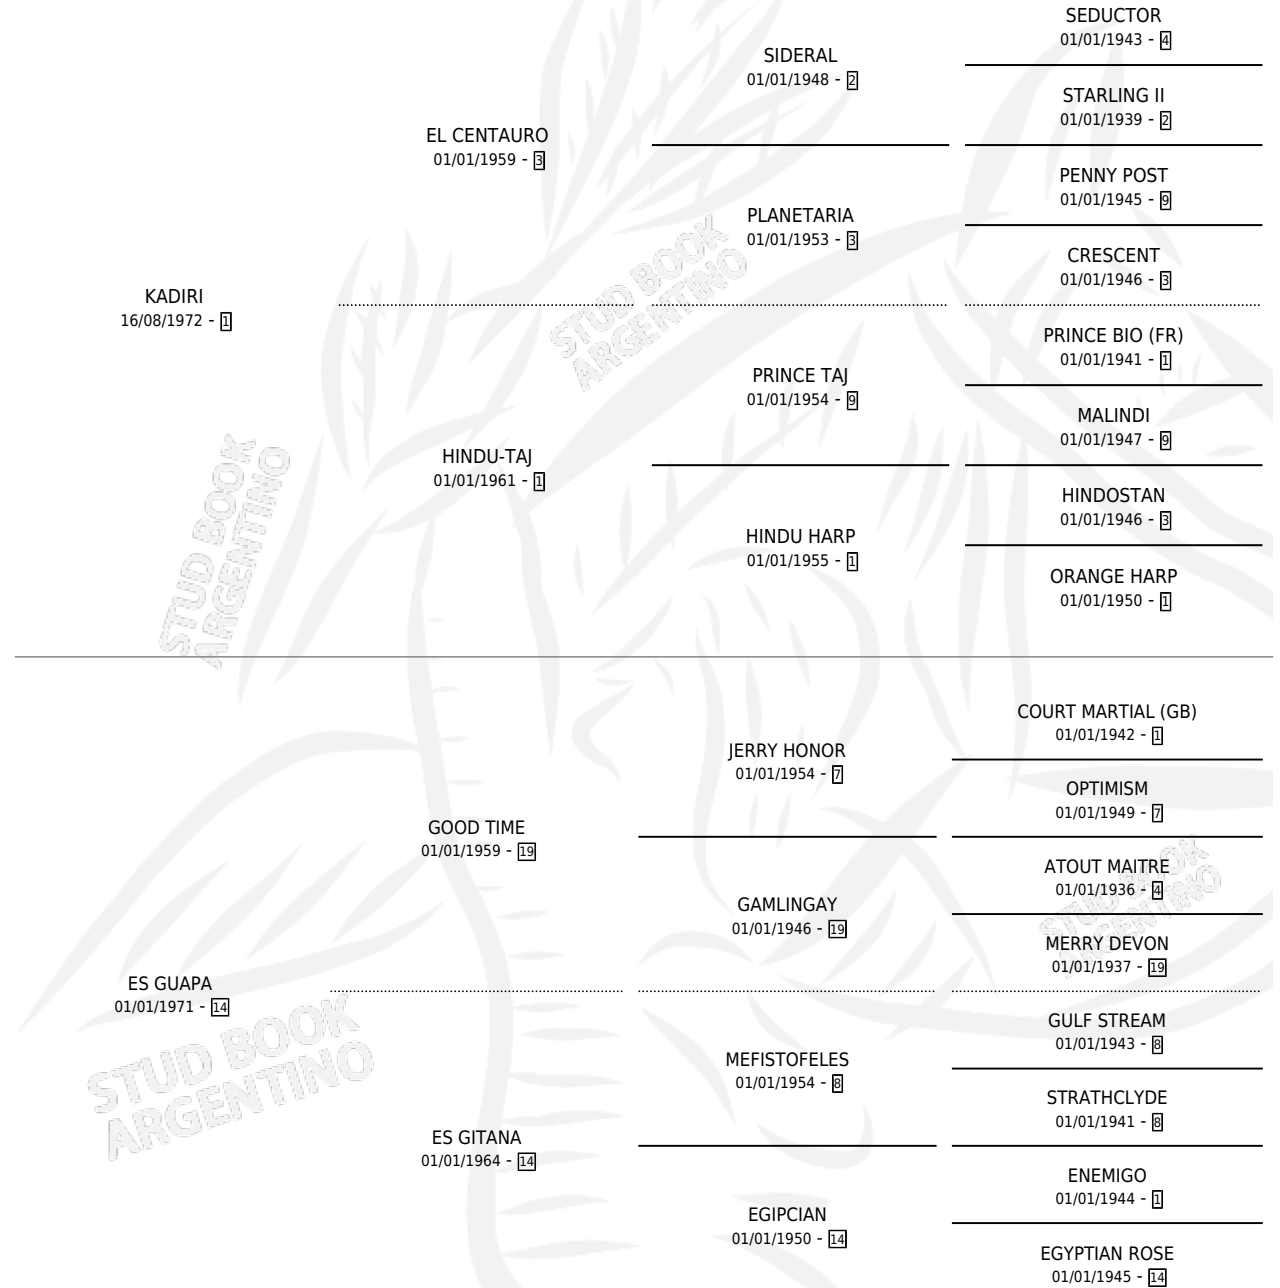

GRAN-GUAPA

por KADIRI y ES GUAPA por GOOD TIME

Argentina · Hembra · Zaino · SP · 26/11/1986
Familia 14-e · Volumen 32

ESTADO

TIPIFICACIÓN SANGUÍNEA	X
TIPIFICACIÓN POR ADN	X
PASAPORTE	X
IDENTIFICACIÓN POR MICROCHIP	X
REPRODUCTOR	X

Lugar de nacimiento: Saladillo

Criador: Sin dato

PEDIGREE

GRAN-GUAPA

Datos oficiales del Stud Book Argentino

Documento generado el 08/05/2026

studbook.org.ar