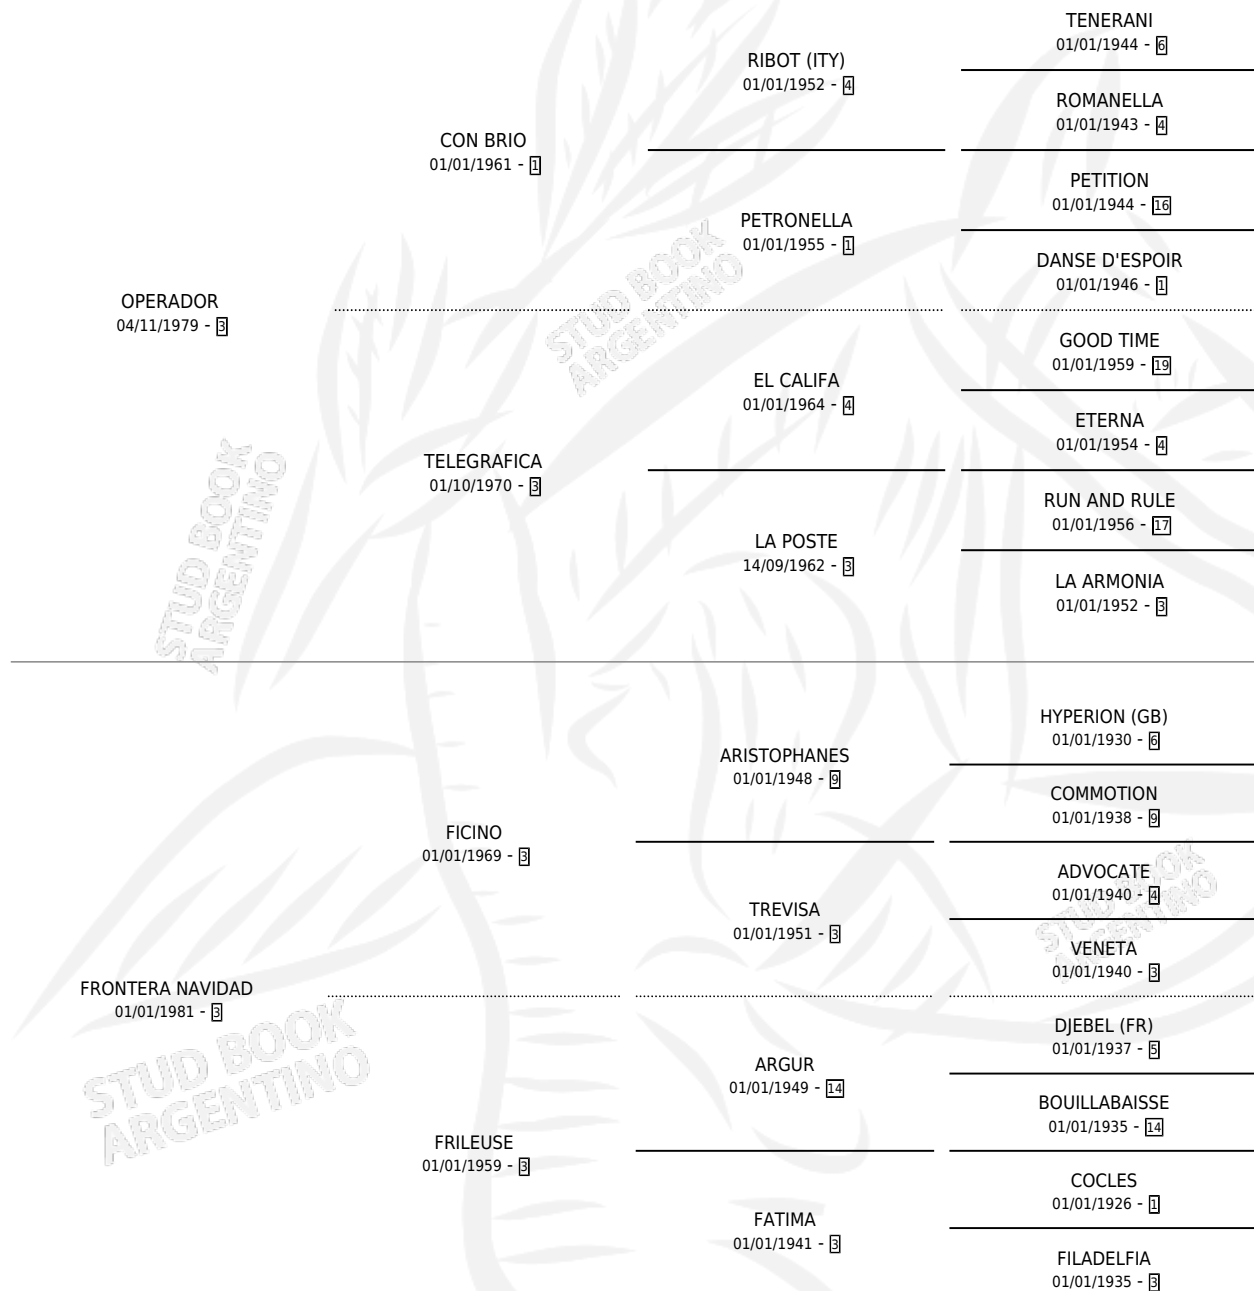

OBRERO NAVIDEÑO

por OPERADOR y FRONTERA NAVIDAD por FICINO

Argentina · Macho · Zaino · SP · 10/11/1986
Familia 3-n · Volumen 32

ESTADO

TIPIFICACIÓN SANGUÍNEA	X
TIPIFICACIÓN POR ADN	X
PASAPORTE	X
IDENTIFICACIÓN POR MICROCHIP	X
REPRODUCTOR	X

Lugar de nacimiento: La Navidad

Criador: Asociacion Cooperativa De Criadores De Caballos De Carrera

PEDIGREE