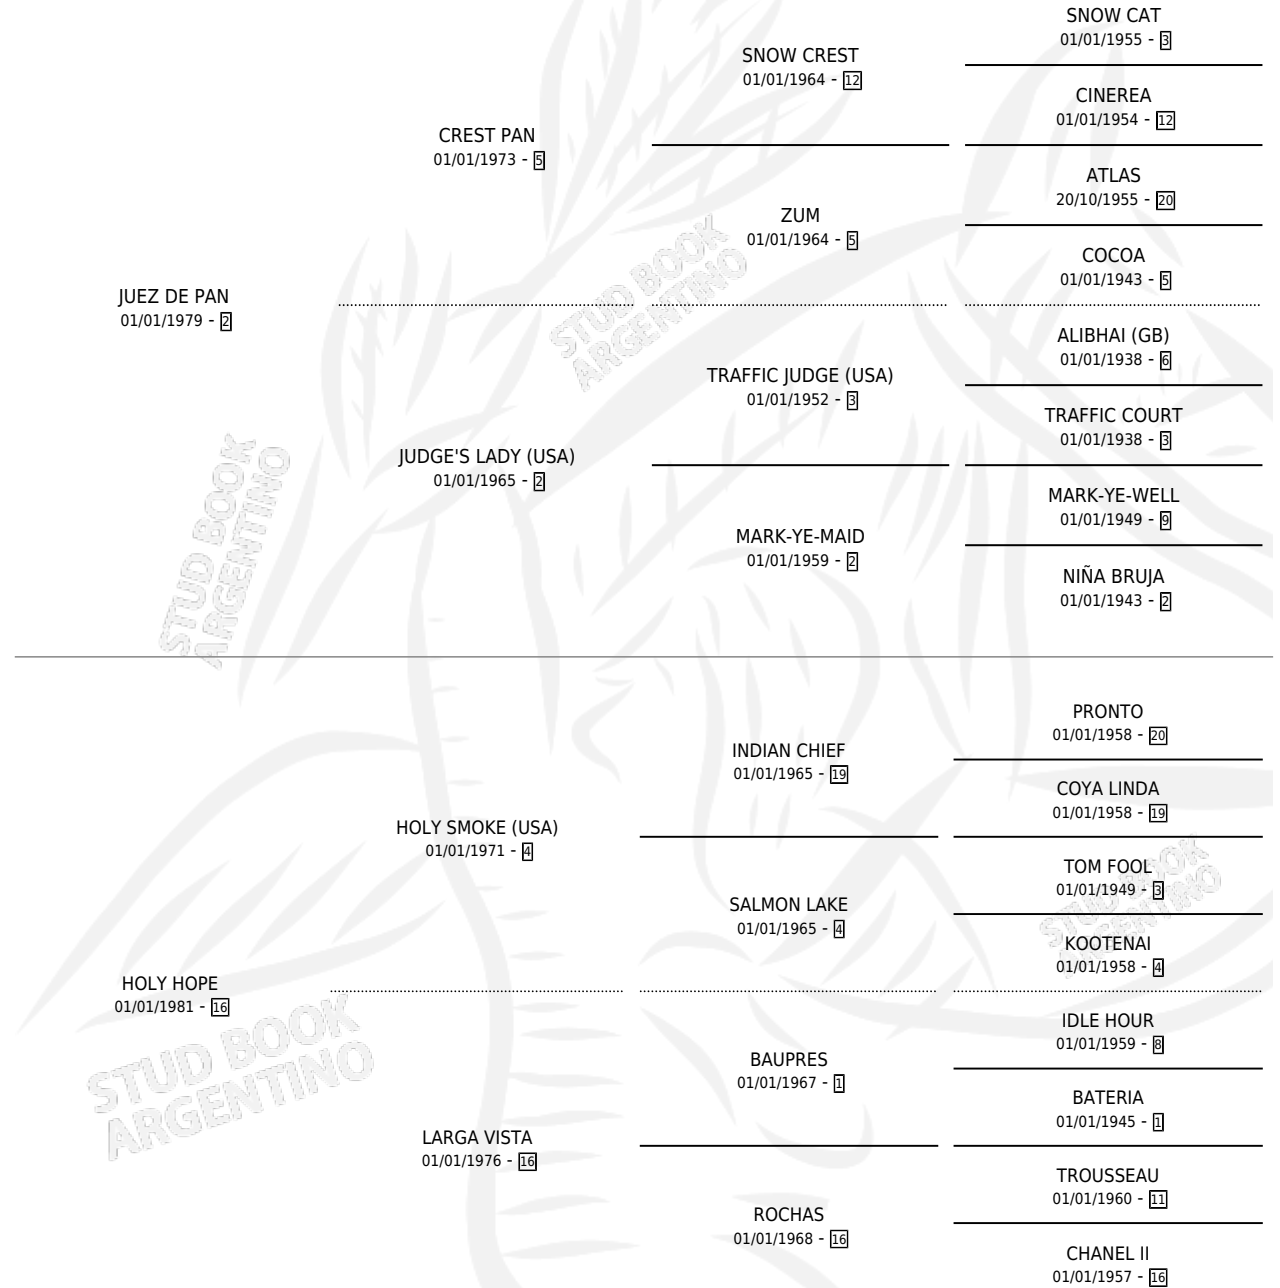

Lugar de nacimiento: Campo particular

Criador: Sin dato

~

HIJOS

	MACHOS	HEMBRAS
3 NACIERON	1	2
1 CORRIERON	0	1
1 GANARON	0	1
0 GANADORES CL	0 GANADORES GR	0 GANADORES G1

PEDIGREE

CAMPAÑA

Solo carreras oficiales de Argentina