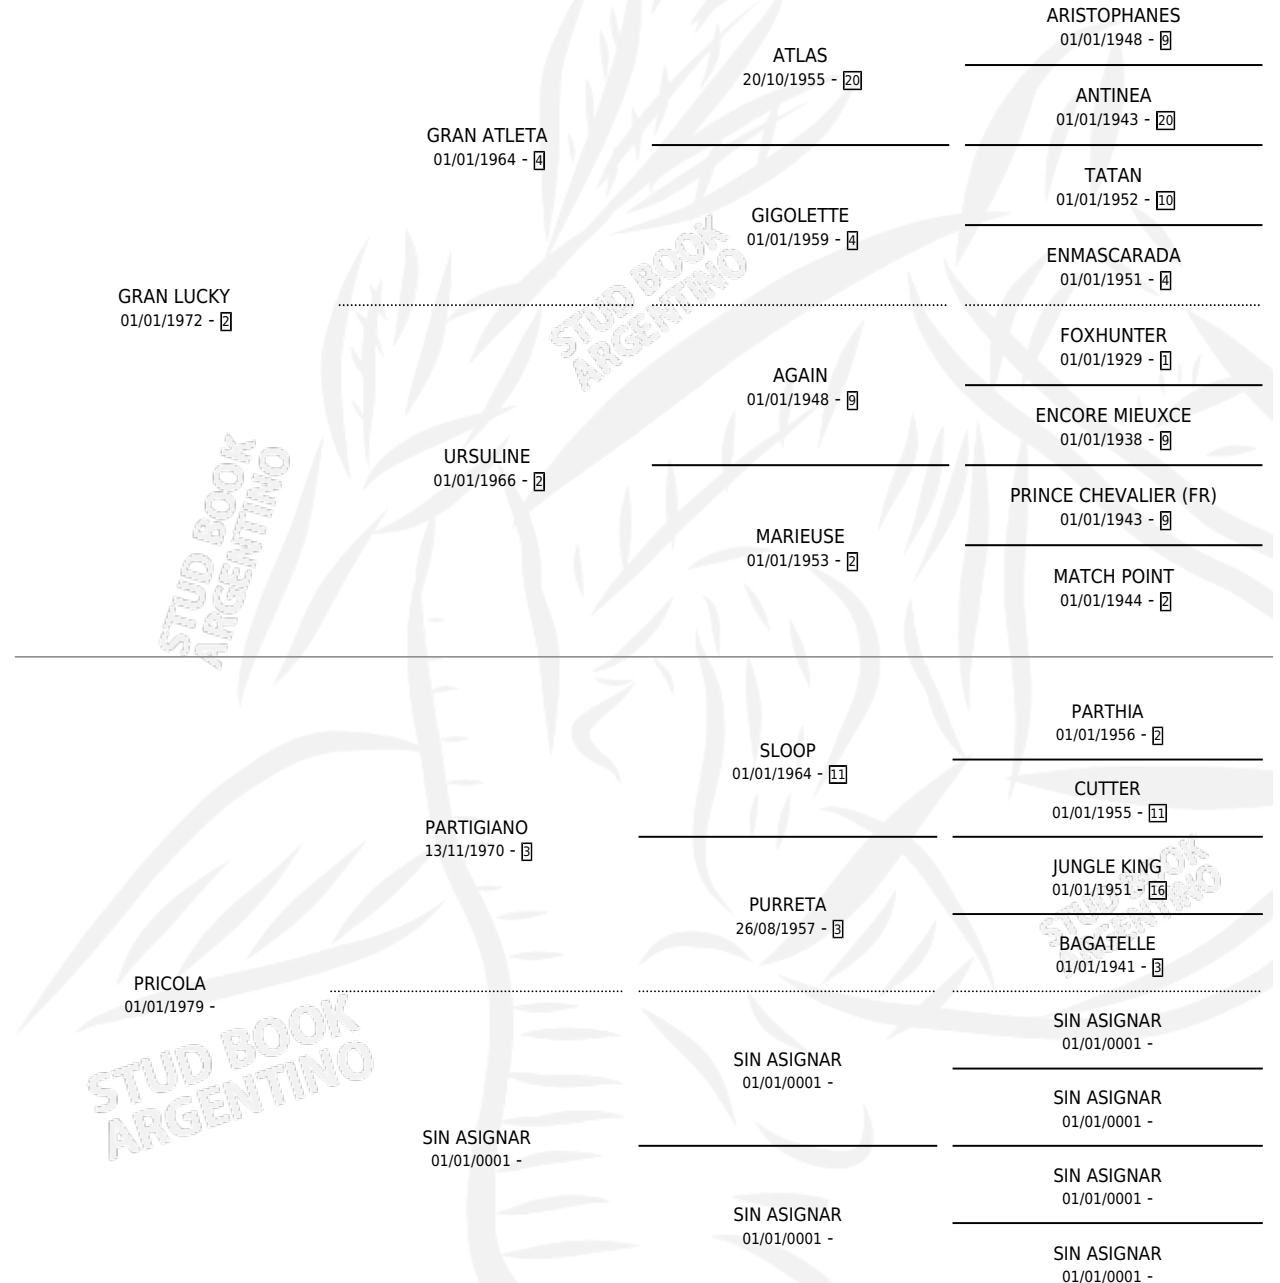

GRAN SEBASTIAN

por GRAN LUCKY y PRICOLA por PARTIGIANO

Argentina · Macho · Alazan · SP · 21/11/1986
Familia · Volumen 32

ESTADO

TIPIFICACIÓN SANGUÍNEA	X
TIPIFICACIÓN POR ADN	X
PASAPORTE	X
IDENTIFICACIÓN POR MICROCHIP	X
REPRODUCTOR	X

Lugar de nacimiento: El Rabicano

Criador: Sin dato

PEDIGREE

GRAN SEBASTIAN

Datos oficiales del Stud Book Argentino

Documento generado el 14/05/2026

studbook.org.ar