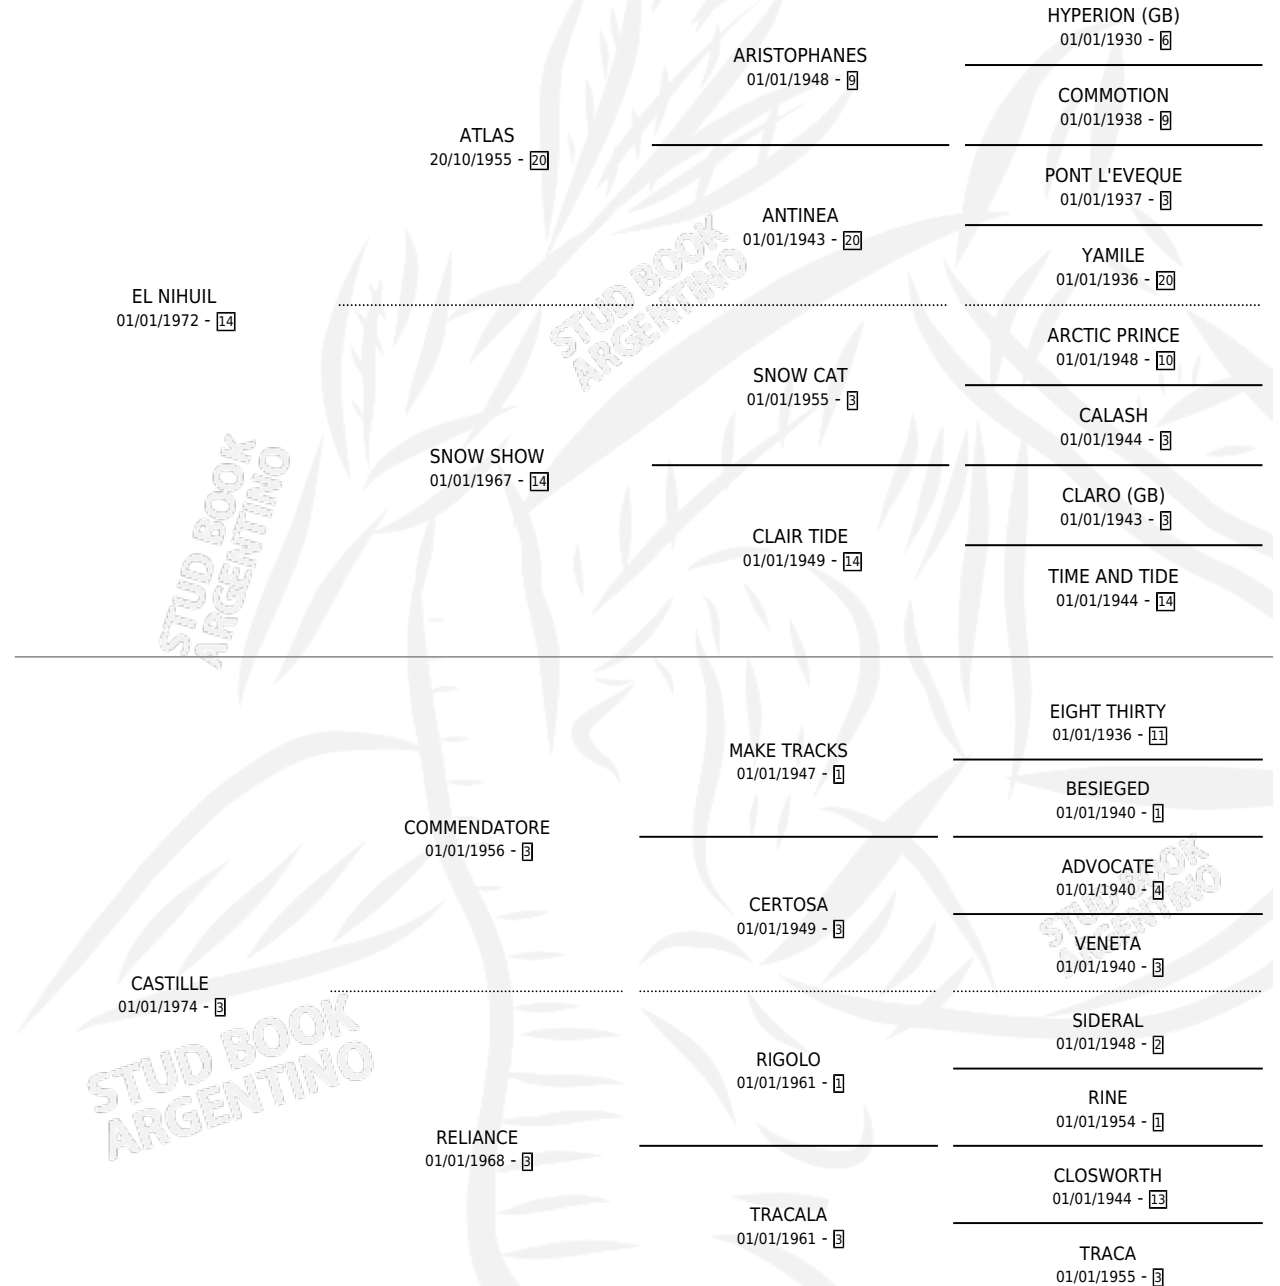

Lugar de nacimiento: Los Lirios

Criador: Sin dato

~

HIJOS

	MACHOS	HEMBRAS
4 NACIERON	3	1
3 CORRIERON	2	1
2 GANARON	2	0
0 GANADORES CL	0 GANADORES GR	0 GANADORES G1

PEDIGREE

CAMPAÑA

Solo carreras oficiales de Argentina