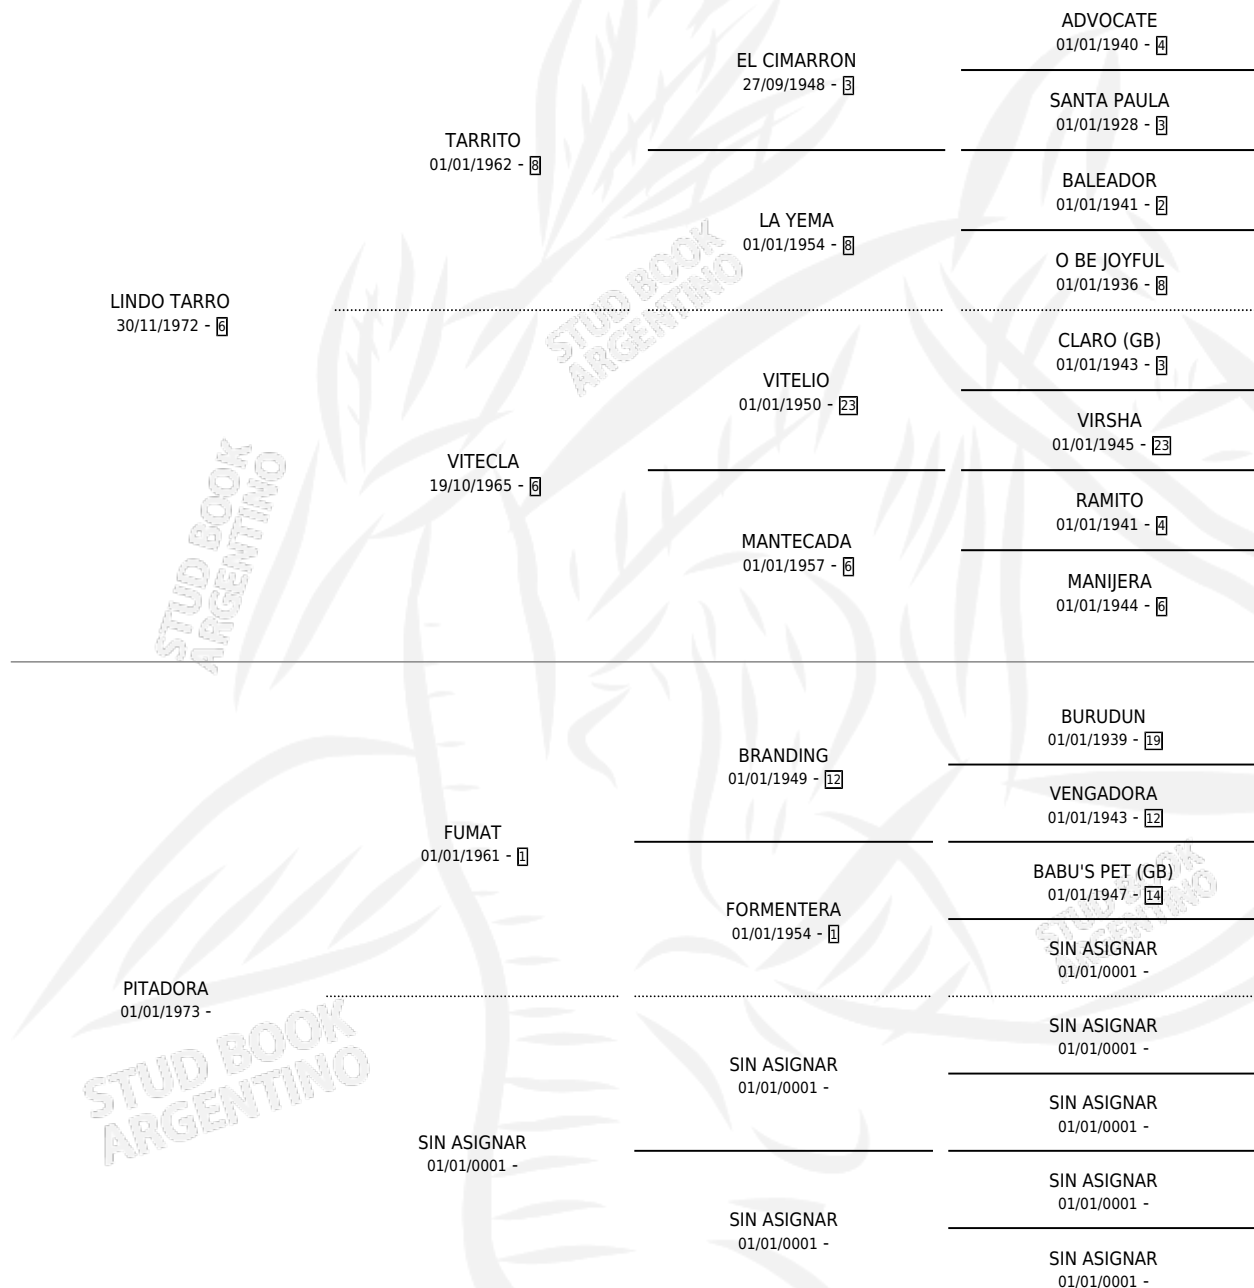

PITARRA

por LINDO TARRO y PITADORA por FUMAT

Argentina · Hembra · Zaino · SP · 30/10/1986
Familia · Volumen 32

ESTADO

TIPIFICACIÓN SANGUÍNEA	X
TIPIFICACIÓN POR ADN	X
PASAPORTE	X
IDENTIFICACIÓN POR MICROCHIP	X
REPRODUCTOR	X

Lugar de nacimiento: El Parejo

Criador: Sin dato

PEDIGREE

PITARRA

Datos oficiales del Stud Book Argentino

Documento generado el 06/05/2026

studbook.org.ar