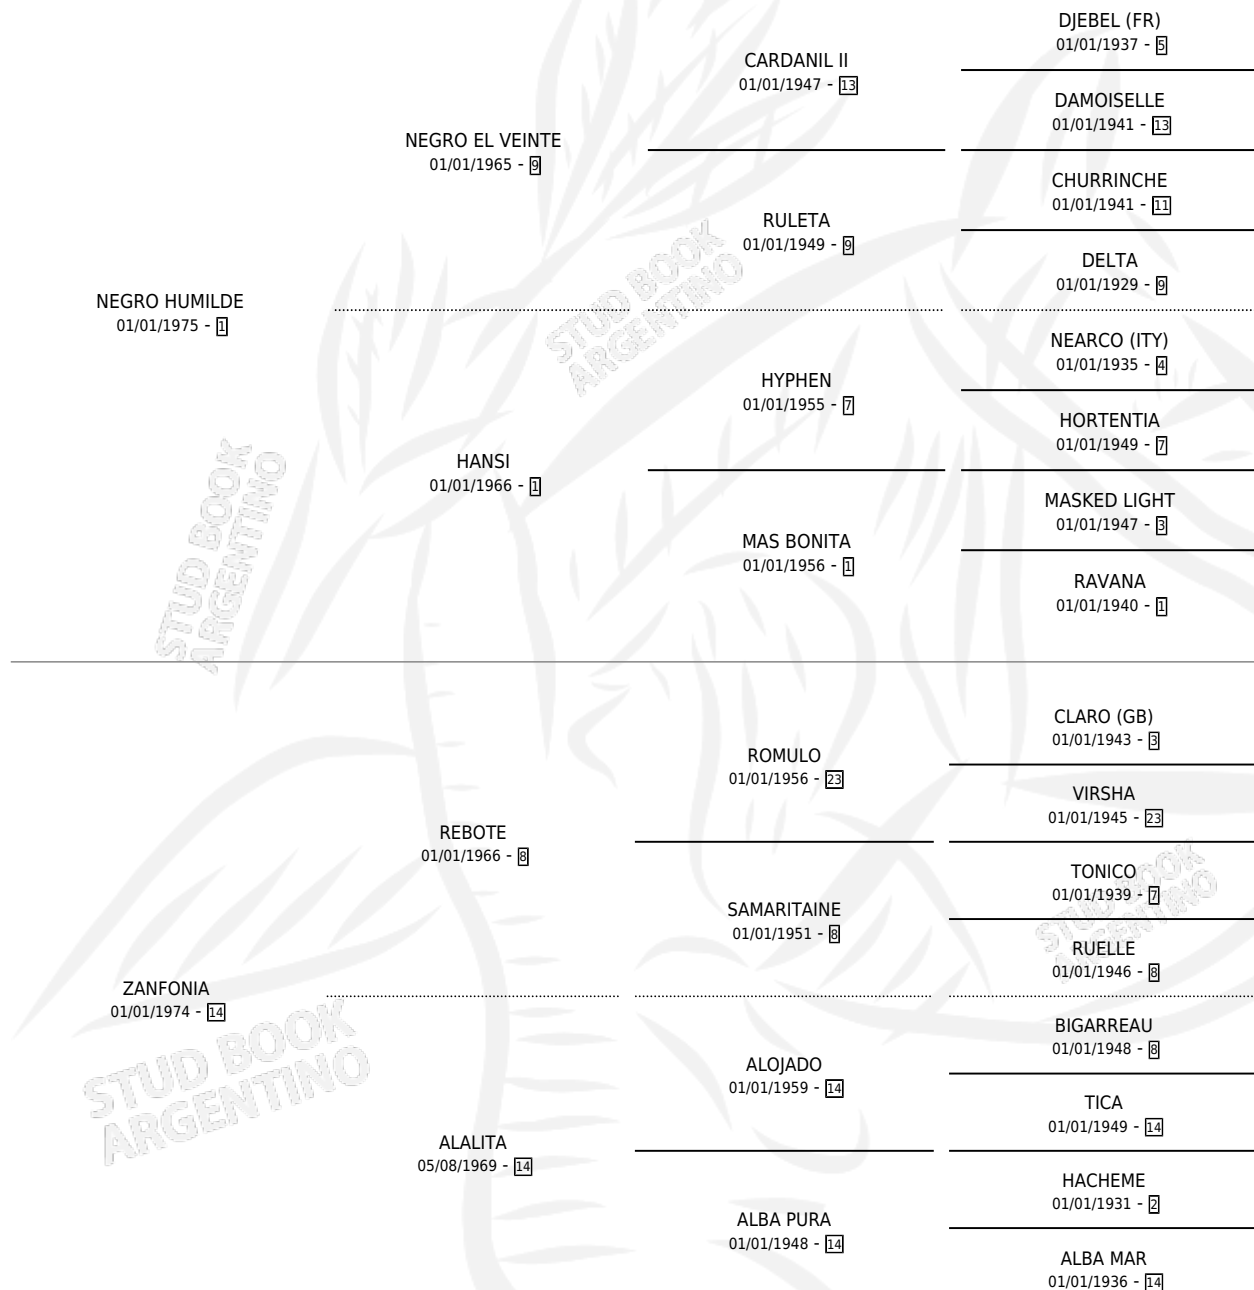

NEGRA ALTIVA

por **NEGRO HUMILDE** y **ZANFONIA** por **REBOTE**

Argentina · Hembra · Zaino Doradillo · SP · 17/10/1986
Familia 14 · Volumen 32

ESTADO

TIPIFICACIÓN SANGUÍNEA	✓
TIPIFICACIÓN POR ADN	✓
PASAPORTE	X
IDENTIFICACIÓN POR MICROCHIP	X
REPRODUCTOR	✓

Lugar de nacimiento: Carlos Julio

Criador: Carlos Julio

~

HIJOS

	MACHOS	HEMBRAS
8 NACIERON	5	3
2 CORRIERON	2	0
1 GANARON	1	0
0 GANADORES CL	0 GANADORES GR	0 GANADORES G1

PEDIGREE

CAMPAÑA

Solo carreras oficiales de Argentina