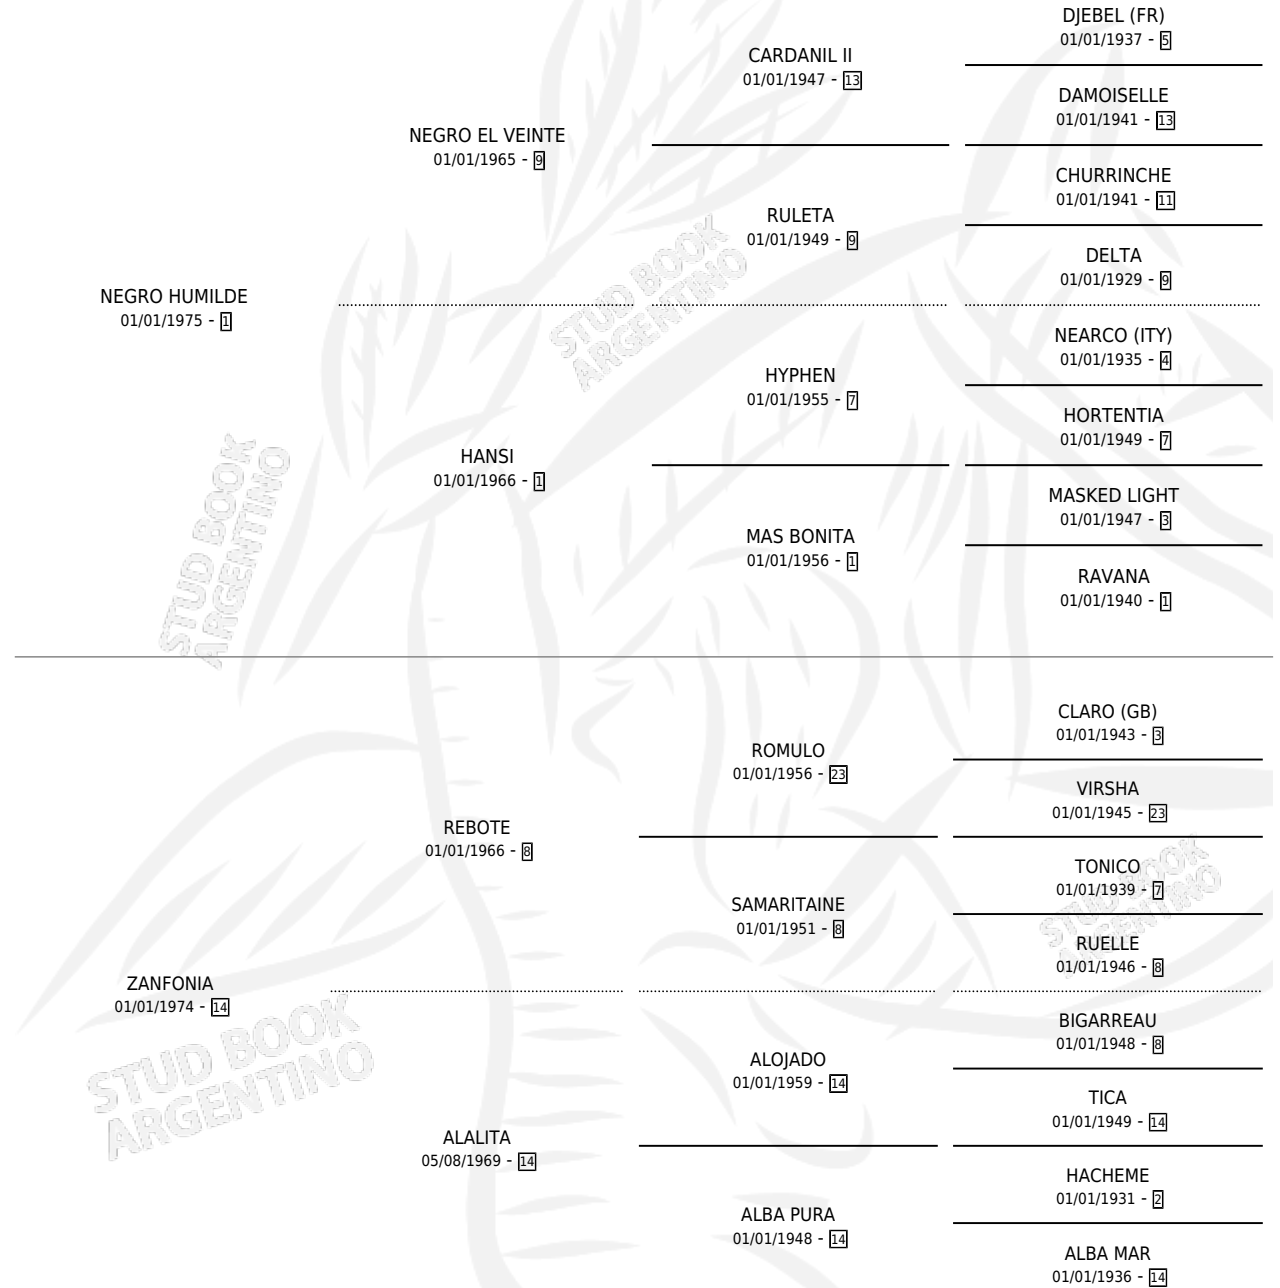

NEGRA ALTIVA

por **NEGRO HUMILDE** y **ZANFONIA** por **REBOTE**

Argentina · Hembra · Zaino Doradillo · SP · 17/10/1986
Familia 14 · Volumen 32

ESTADO

TIPIFICACIÓN SANGUÍNEA	✓
TIPIFICACIÓN POR ADN	✓
PASAPORTE	X
IDENTIFICACIÓN POR MICROCHIP	X
REPRODUCTOR	✓

Lugar de nacimiento: Carlos Julio

Criador: Carlos Julio

~

HIJOS

	MACHOS	HEMBRAS
8 NACIERON	5	3
2 CORRIERON	2	0
1 GANARON	1	0
0 GANADORES CL	0 GANADORES GR	0 GANADORES G1

PEDIGREE

CAMPAÑA

Solo carreras oficiales de Argentina