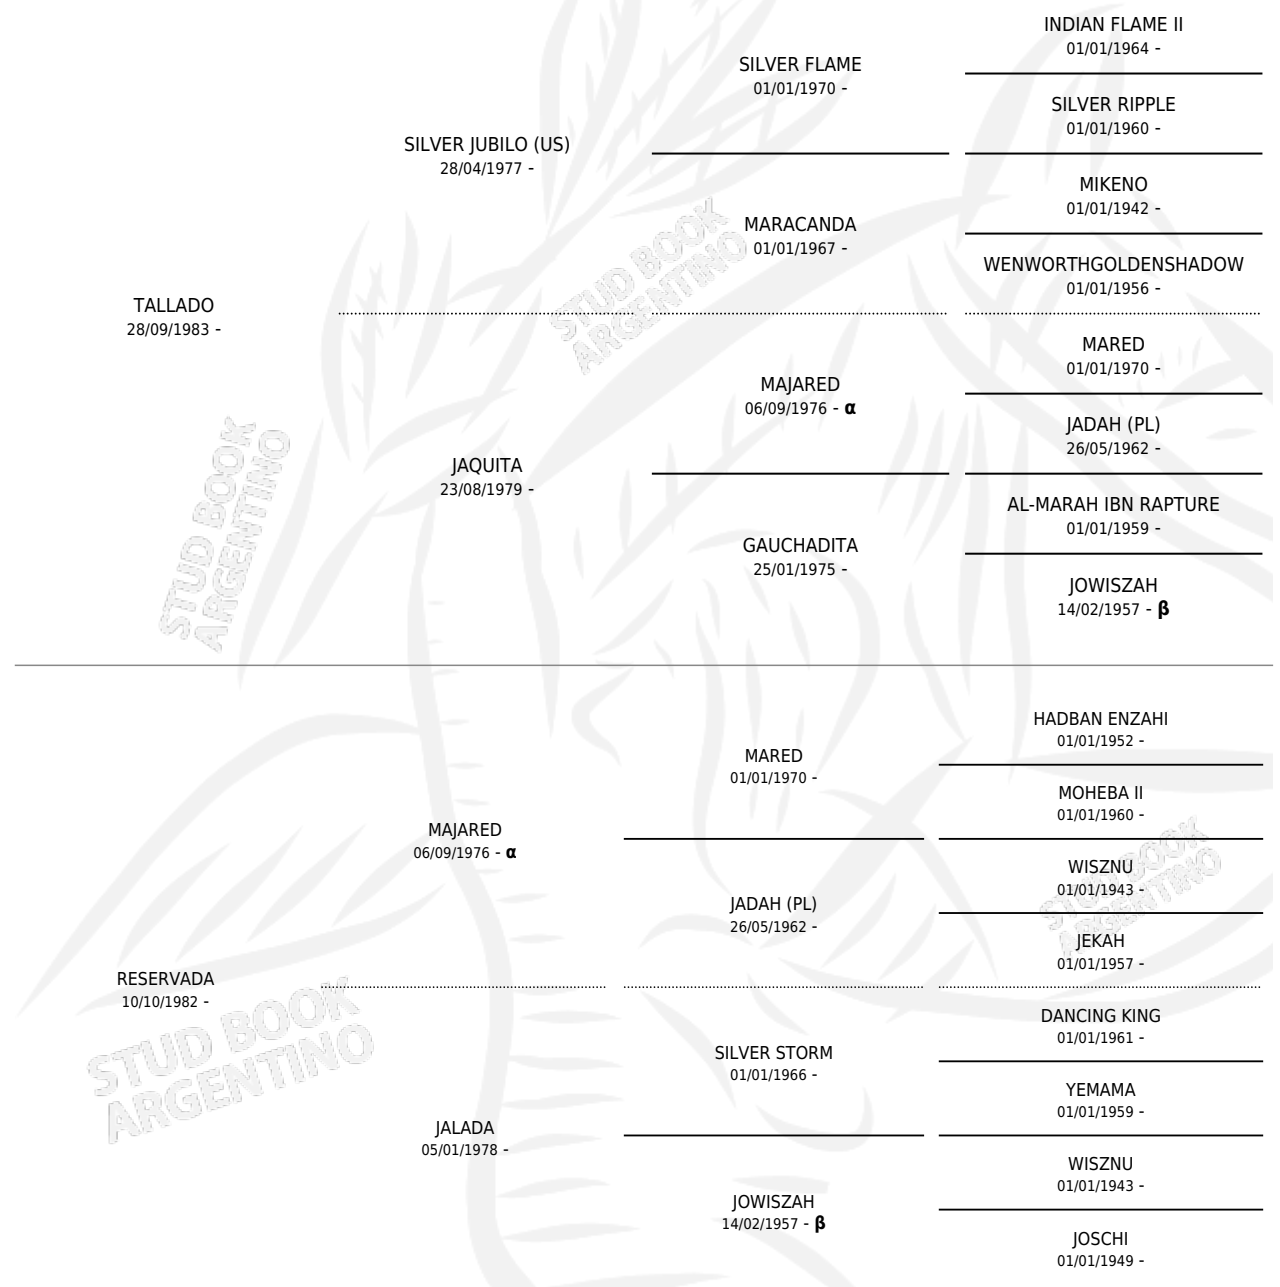

RAYITA

PEDIGREE

por TALLADO y RESERVADA por MAJARED

INBREEDING : α, β

Argentina · Hembra · Tordillo · AP · 06/11/1986
Familia · Volumen 32

ESTADO

TIPIFICACIÓN SANGUÍNEA	✓
TIPIFICACIÓN POR ADN	X
PASAPORTE	X
IDENTIFICACIÓN POR MICROCHIP	X
REPRODUCTOR	✓

Lugar de nacimiento: Los Toros

Criador: Los Toros

~

HIJOS

	MACHOS	HEMBRAS
3 NACIERON	2	1
SIN ACTUACIONES		

S

mientos 3 / Efectividad 42.86%

PADRILLO	PRODUCTO	CRIADOR	1ER SERVICIO	ÚLTIMO SERVICIO
FADJURS CHAMPION (US)	Ø		24/12/2000	28/12/2000
RAYITA HLT SAINETE	Ø		29/10/1997	31/10/1997
Datos oficiales del Stud Book Argentino HLT SAINETE Documento generado el 14/05/2026	Ø		02/11/1996	13/11/1996
HLT SAINETE studbook.org.ar	Ø		20/11/1995	23/11/1995
FADJURS CHAMPION (US)	HLT ATAJO (M T, 12/04/1995) •MURIÓ EL 11/06/1996•	LOS TOROS	06/05/1994	09/05/1994
FADJURS CHAMPION (US)	HLT ANDARIEGO (M TZ, 23/11/1992) •MURIÓ EL 01/01/1993•	LOS TOROS	07/12/1991	07/12/1991
FADJURS CHAMPION (US)	HLT ZAMALUX (H T, 27/11/1991) •MURIÓ EL 25/03/1994•	LOS TOROS	17/12/1990	17/12/1990