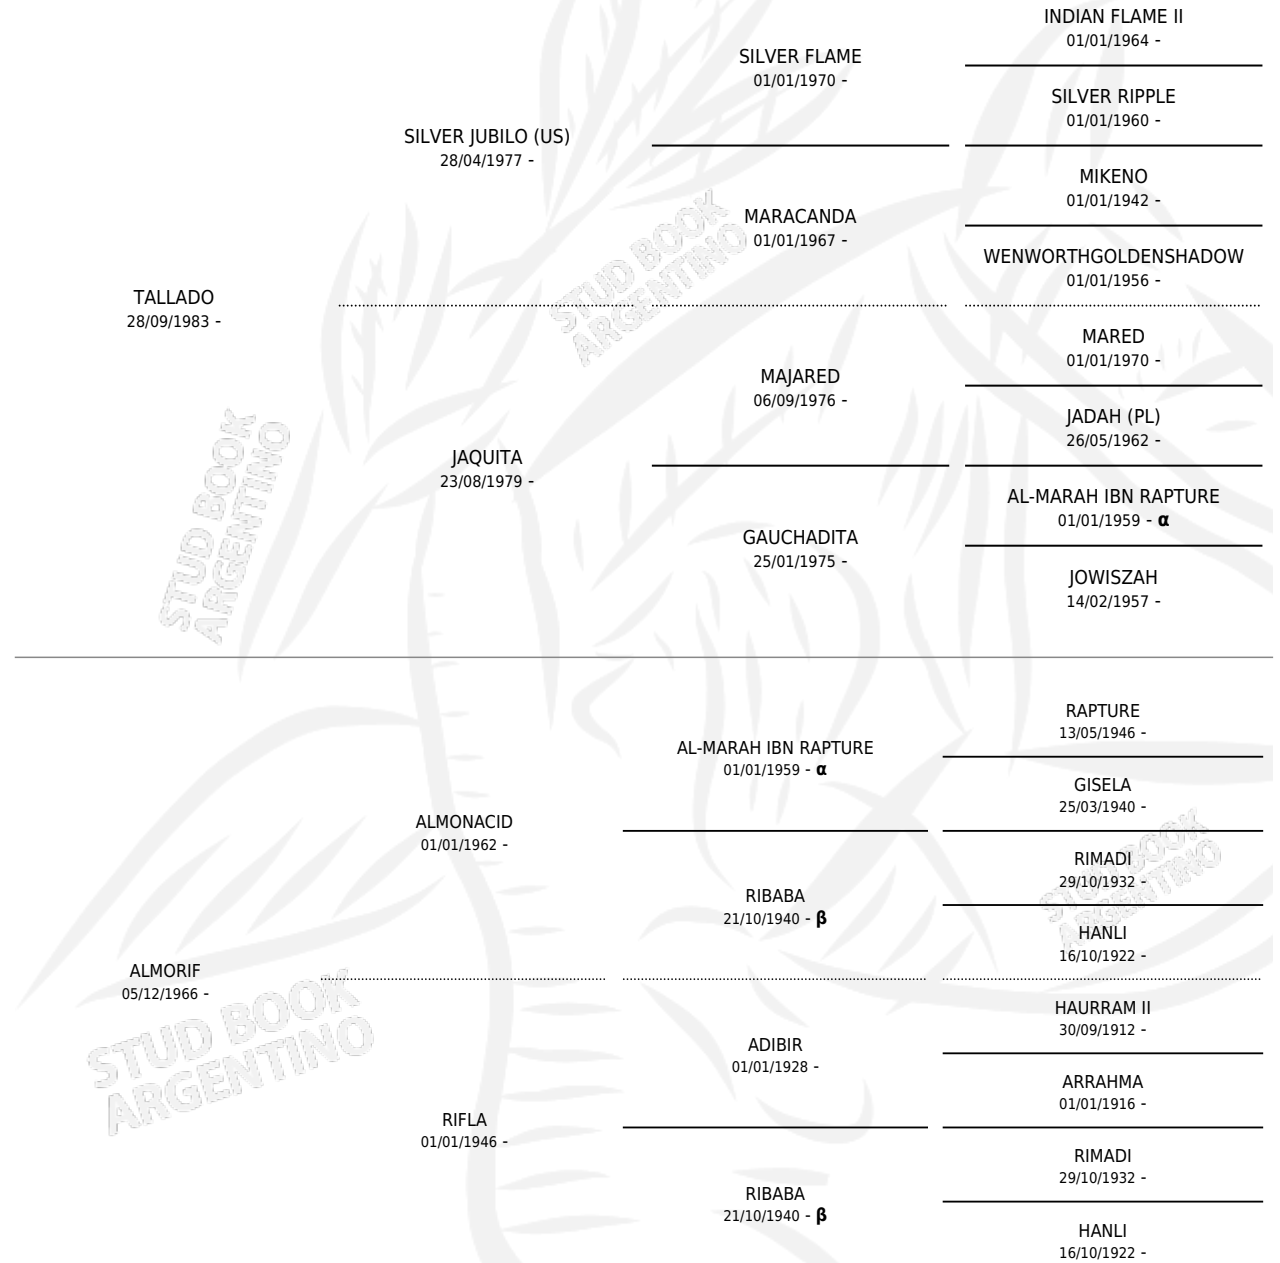

MALA BRISA

por TALLADO y ALMORIF por ALMONACID

Argentina · Hembra · Alazan Tostado · AP · 25/10/1986
Familia · Volumen 32

ESTADO

TIPIFICACIÓN SANGUÍNEA	✓
TIPIFICACIÓN POR ADN	X
PASAPORTE	X
IDENTIFICACIÓN POR MICROCHIP	X
REPRODUCTOR	✓

Lugar de nacimiento: Los Toros

Criador: Los Toros

~

HIJOS

	MACHOS	HEMBRAS
7 NACIERON	2	5
SIN ACTUACIONES		

PEDIGREE

INBREEDING : α, β

**S**

cimentos 7 / Efectividad 70.00%

PADRILLO	PRODUCTO	CRIADOR	1ER SERVICIO	ÚLTIMO SERVICIO
HLT SAINETE	HLT CONTRAPUNTO (M T, 10/08/2001) •MURIÓ EL 20/10/2008•	LOS TOROS	17/08/2000	11/09/2000
HLT SAINETE	HLT PRESENCIA (H A, 09/10/1997) •MURIÓ EL 05/03/2020•	LOS TOROS	09/11/1996	13/11/1996
FADJURS CHAMPION (US)	∅		23/04/1996	25/04/1996
HLT SAINETE	HLT INJURIA (H T, 20/03/1996) •MURIÓ EL 10/10/2009•	LOS TOROS	04/05/1995	06/05/1995
HLT SAINETE	∅		10/11/1994	14/11/1994
FADJURS CHAMPION (US)	∅		11/11/1993	15/11/1993
FADJURS CHAMPION (US)	HLT ZAFE (M A, 04/11/1993) •MURIÓ EL 05/07/2007•	LOS TOROS	09/12/1992	09/12/1992
FADJURS CHAMPION (US)	HLT VENTURA (H A, 07/09/1992)	LOS TOROS	01/10/1991	05/10/1991
FADJURS CHAMPION (US)	HLT YAPA (H Z, 30/08/1991)	LOS TOROS	03/10/1990	06/10/1990
EL QUITA PENAS	HLT PANDERETA (H T, 04/09/1990)	LOS TOROS	02/10/1989	07/10/1989