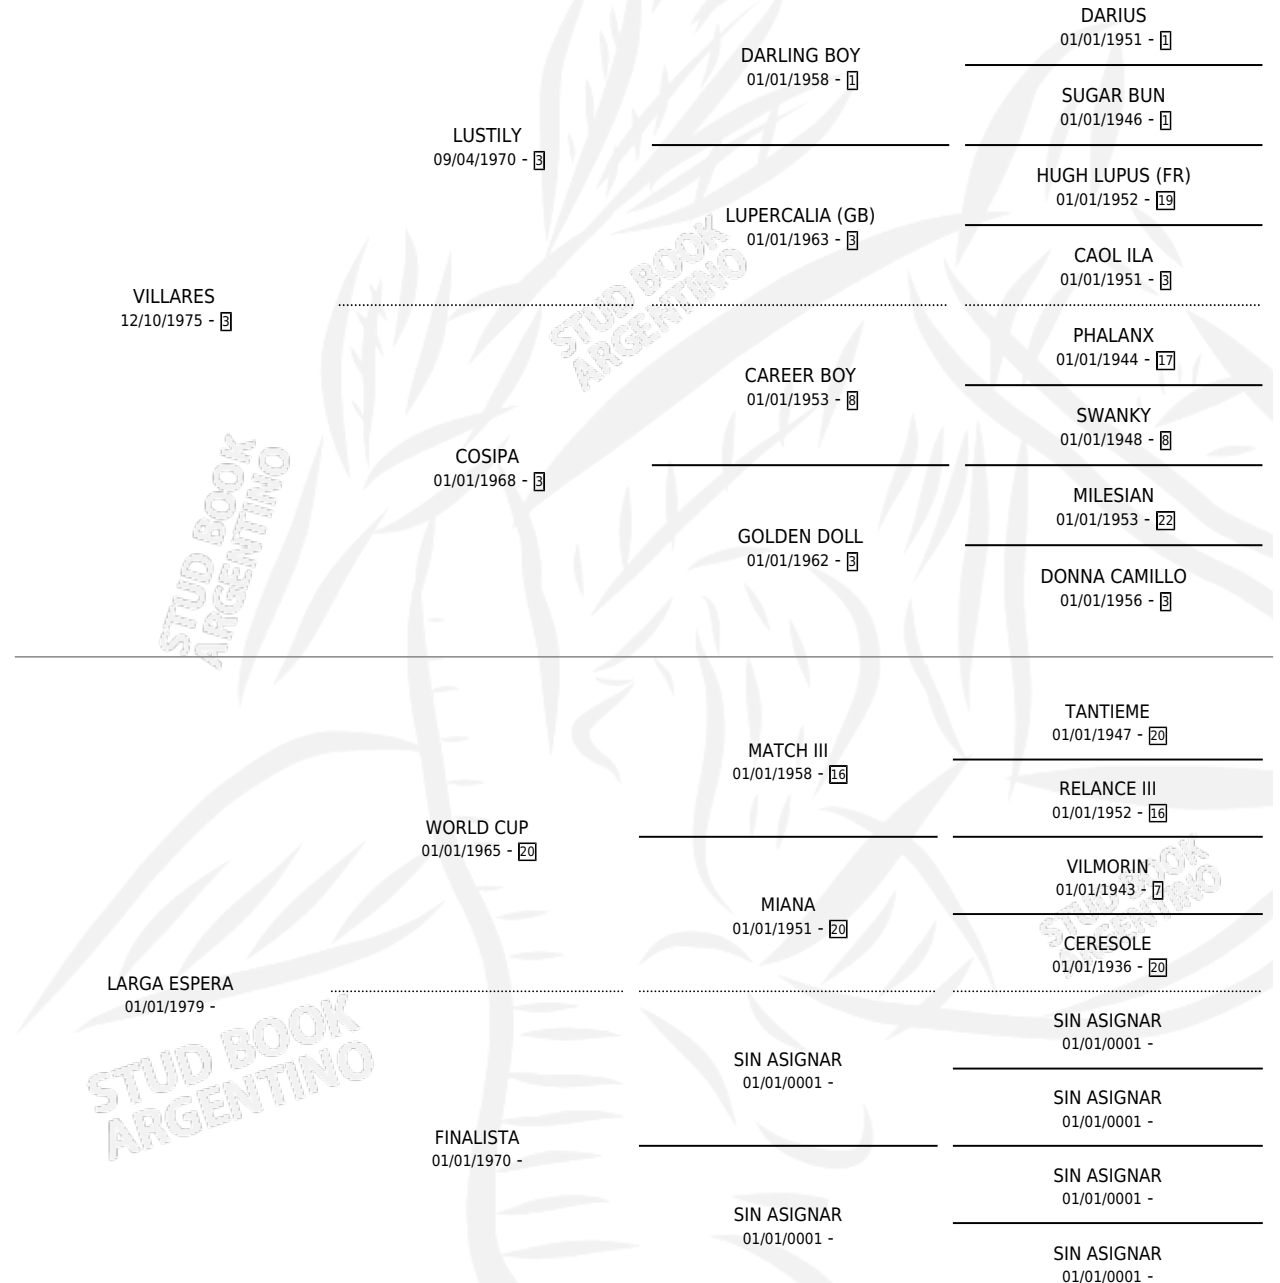

VILLA LADEADA

por VILLARES y LARGA ESPERA por WORLD CUP

Argentina · Hembra · Zaino · SP · 17/11/1986
Familia · Volumen 32

ESTADO

TIPIFICACIÓN SANGUÍNEA	X
TIPIFICACIÓN POR ADN	X
PASAPORTE	X
IDENTIFICACIÓN POR MICROCHIP	X
REPRODUCTOR	X

Lugar de nacimiento: Sin Riesgo

Criador: Sin dato

PEDIGREE

VILLA LADEADA

Datos oficiales del Stud Book Argentino

Documento generado el 05/05/2026

studbook.org.ar