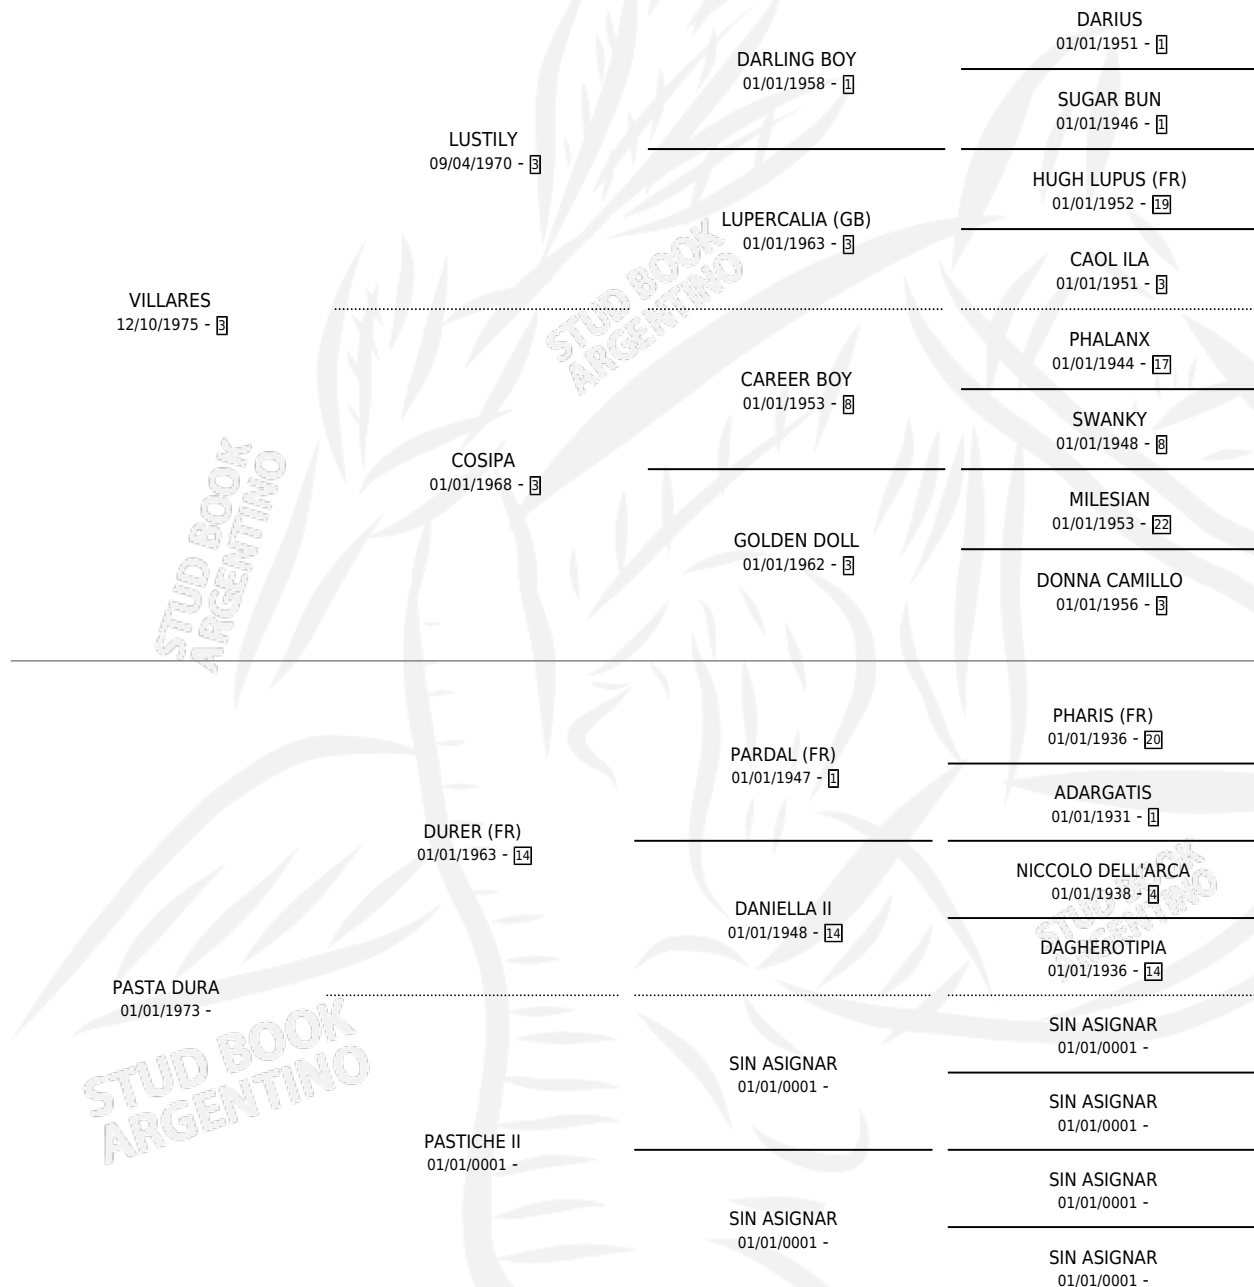

VILLANO DURO

por VILLARES y PASTA DURA por DURER (FR)

Argentina · Macho · Zaino · SP · 19/09/1986
Familia · Volumen 32

ESTADO

TIPIFICACIÓN SANGUÍNEA	X
TIPIFICACIÓN POR ADN	X
PASAPORTE	X
IDENTIFICACIÓN POR MICROCHIP	X
REPRODUCTOR	X

Lugar de nacimiento: Sin Riesgo

Criador: Asociacion Cooperativa De Criadores De Caballos De Carrera

PEDIGREE

VILLANO DURO

Datos oficiales del Stud Book Argentino

Documento generado el 15/05/2026

studbook.org.ar