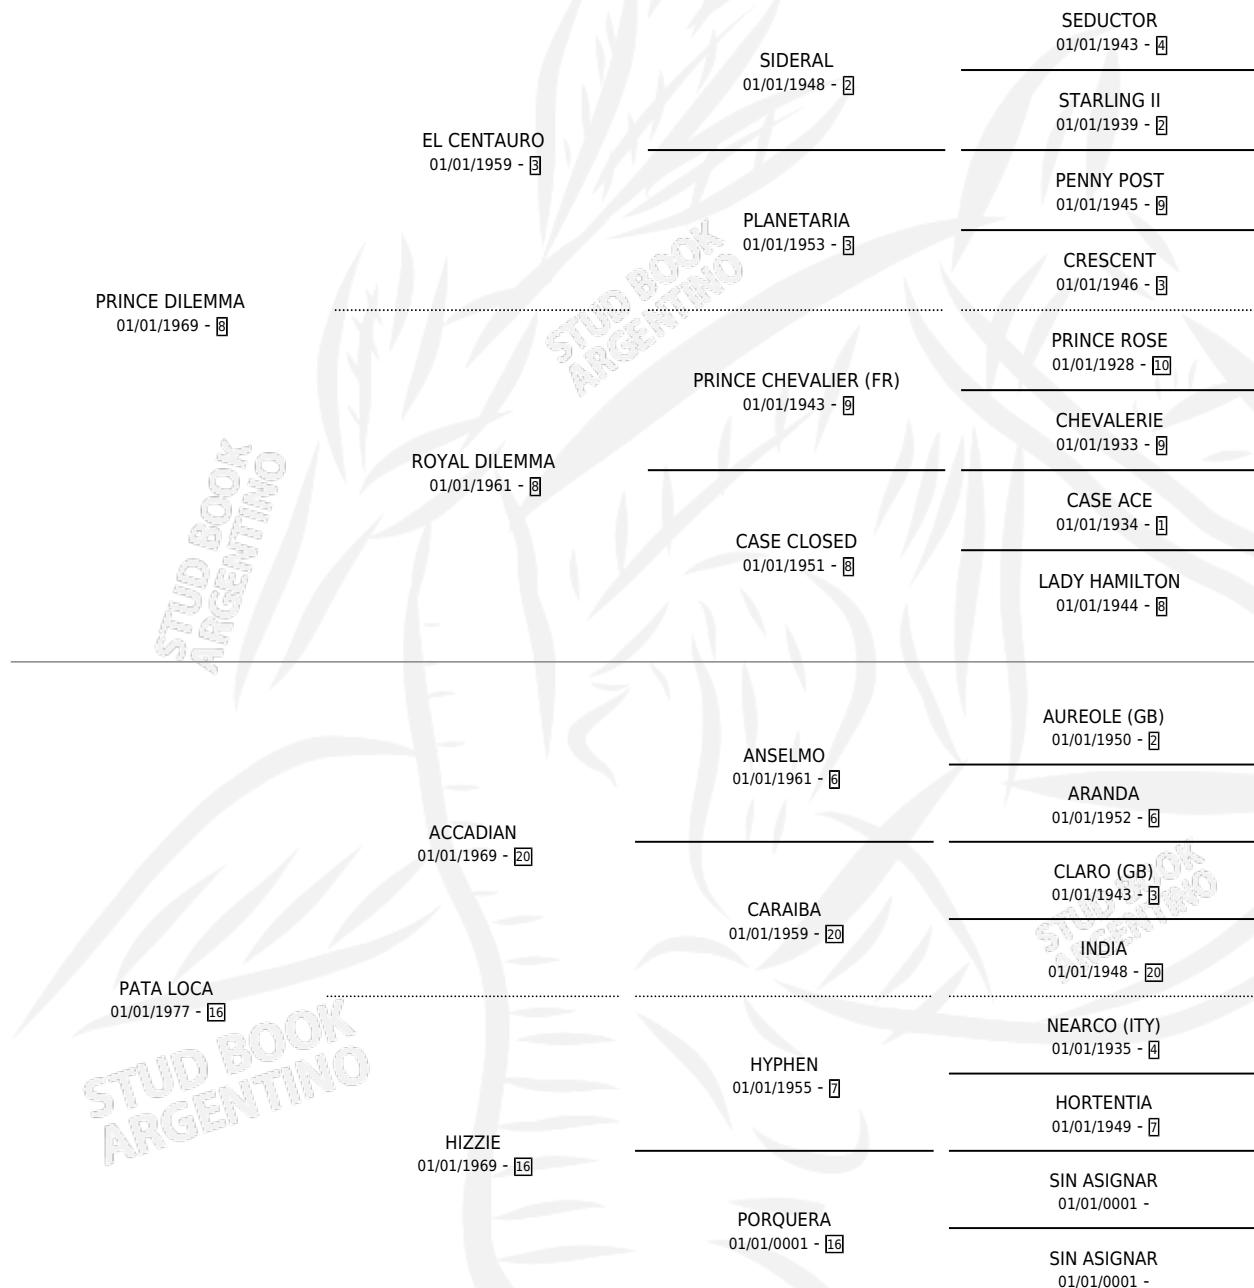

PRINCESS PA

por PRINCE DILEMMA y PATA LOCA por ACCADIAN

Argentina · Hembra · Zaino · SP · 20/11/1986
Familia 16-f · Volumen 32

ESTADO

TIPIFICACIÓN SANGUÍNEA	X
TIPIFICACIÓN POR ADN	X
PASAPORTE	X
IDENTIFICACIÓN POR MICROCHIP	X
REPRODUCTOR	X

Lugar de nacimiento: Sin Riesgo

Criador: Sin dato

PEDIGREE

PRINCESS PA

Datos oficiales del Stud Book Argentino

Documento generado el 02/05/2026

studbook.org.ar