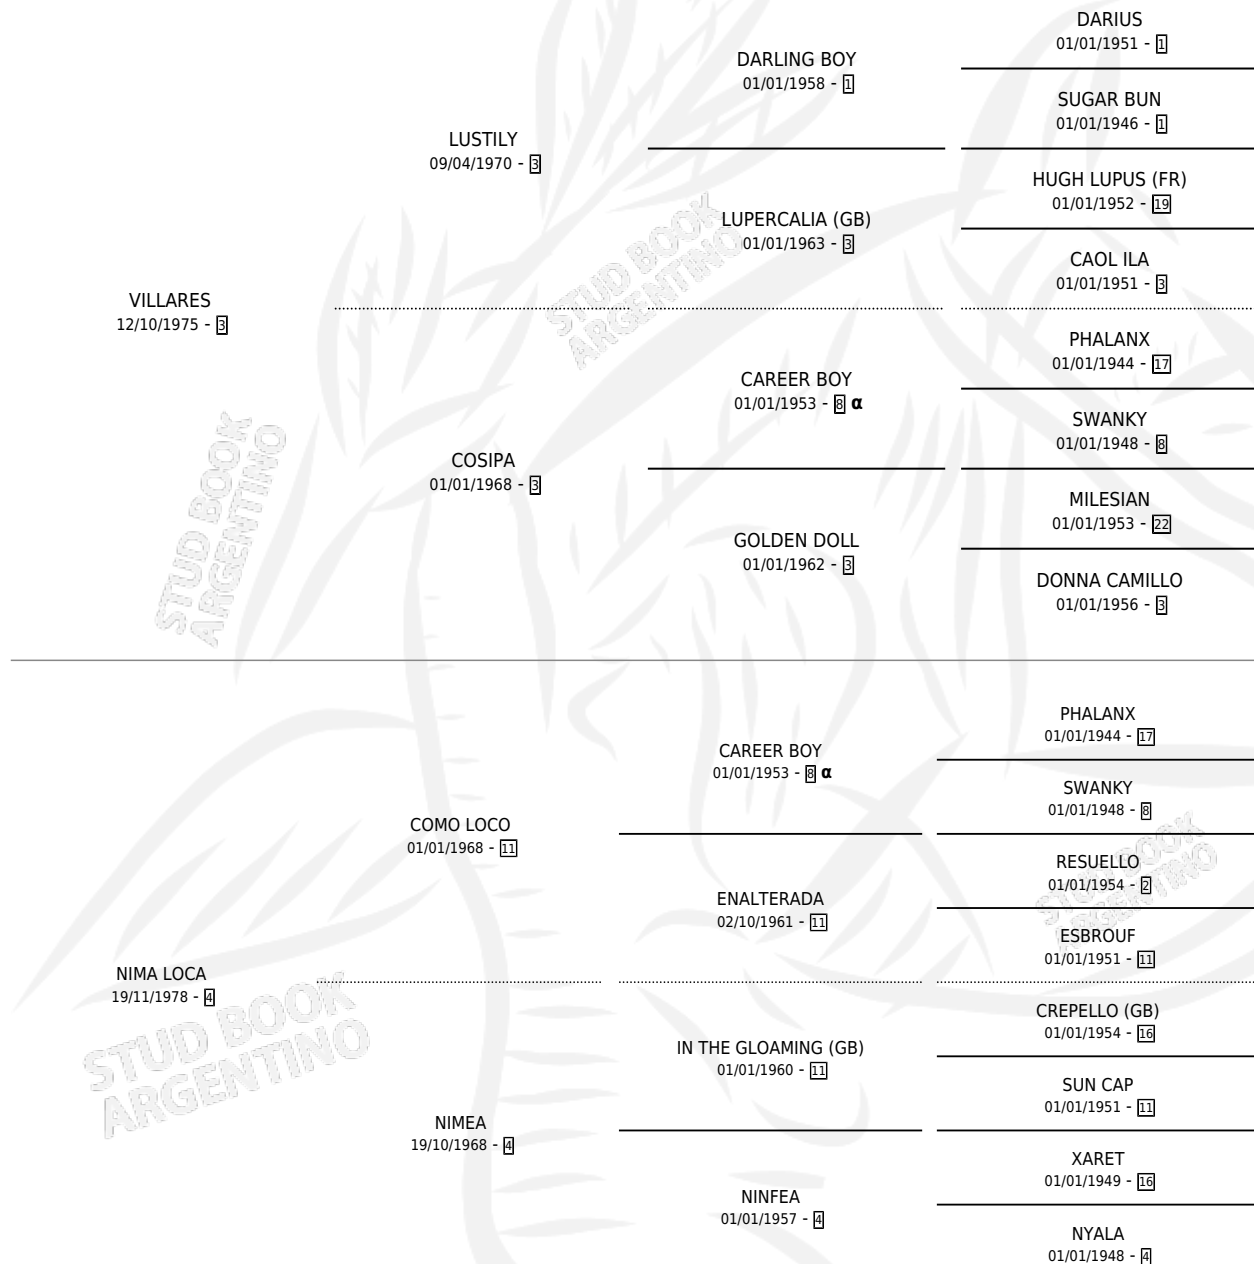

VILLA LOCA

por VILLARES y NIMA LOCA por COMO LOCO

Argentina · Hembra · Zaino · SP · 30/08/1986
Familia 4-h · Volumen 32

ESTADO

TIPIFICACIÓN SANGUÍNEA	X
TIPIFICACIÓN POR ADN	X
PASAPORTE	X
IDENTIFICACIÓN POR MICROCHIP	X
REPRODUCTOR	✓

Lugar de nacimiento: Sin Riesgo

Criador: Sin dato

PEDIGREE

INBREEDING : α