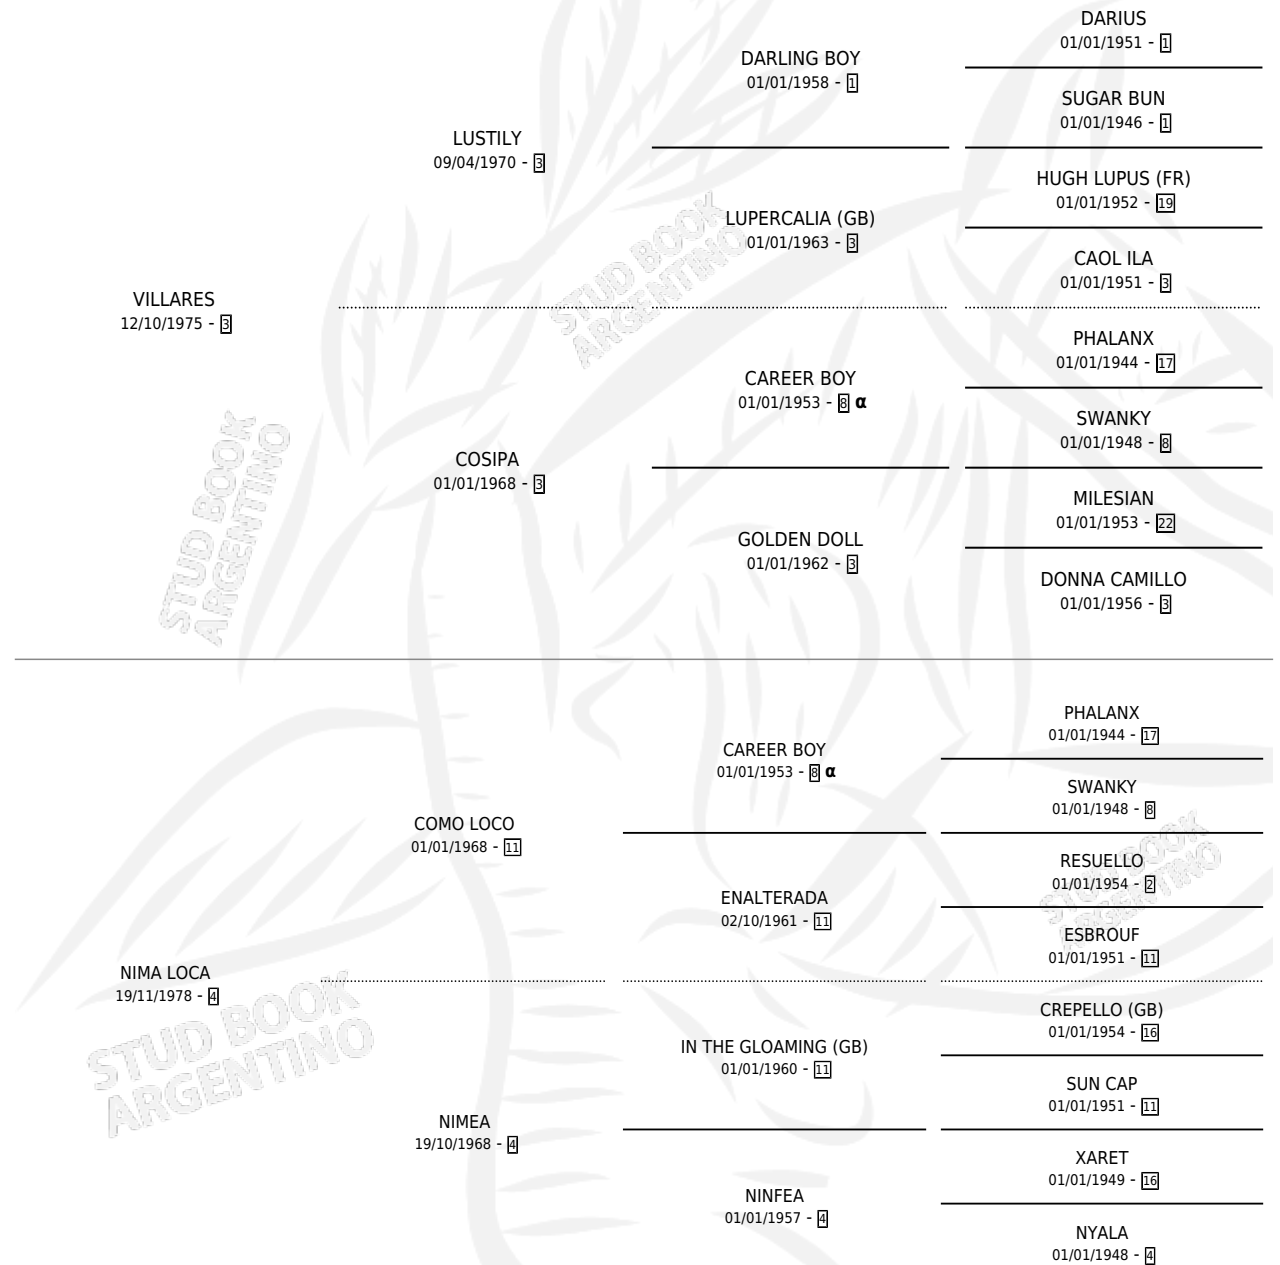

## ESTADO

TIPIFICACIÓN SANGUÍNEA	X
TIPIFICACIÓN POR ADN	X
PASAPORTE	X
IDENTIFICACIÓN POR MICROCHIP	X
REPRODUCTOR	✓

**Lugar de nacimiento:** Sin Riesgo

**Criador:** Sin dato

## PEDIGREE

INBREEDING : α