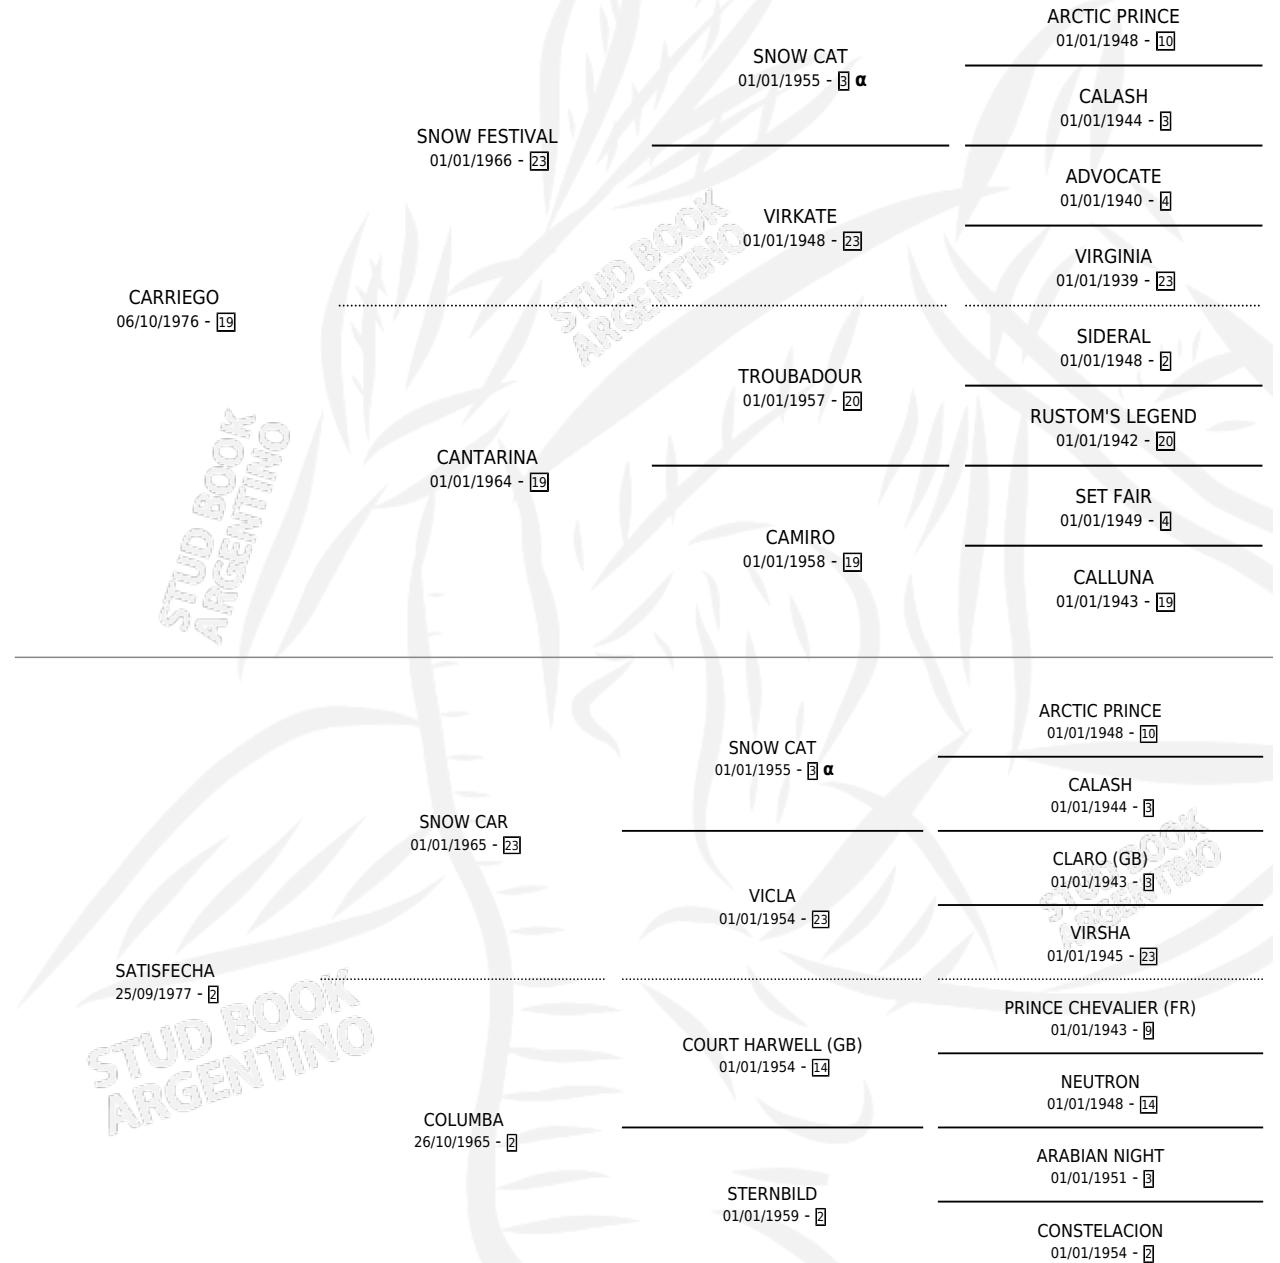

SATISFECHO

por CARRIEGO y SATISFECHA por SNOW CAR

Argentina · Macho · Alazan · SP · 12/11/1986
Familia 2-f · Volumen 32

ESTADO

TIPIFICACIÓN SANGUÍNEA	✓
TIPIFICACIÓN POR ADN	X
PASAPORTE	X
IDENTIFICACIÓN POR MICROCHIP	X
REPRODUCTOR	X

Lugar de nacimiento: El Tala

Criador: Sin dato

PEDIGREE

INBREEDING : α

SATISFECHO

Datos oficiales del Stud Book Argentino

Documento generado el 26/04/2026

studbook.org.ar