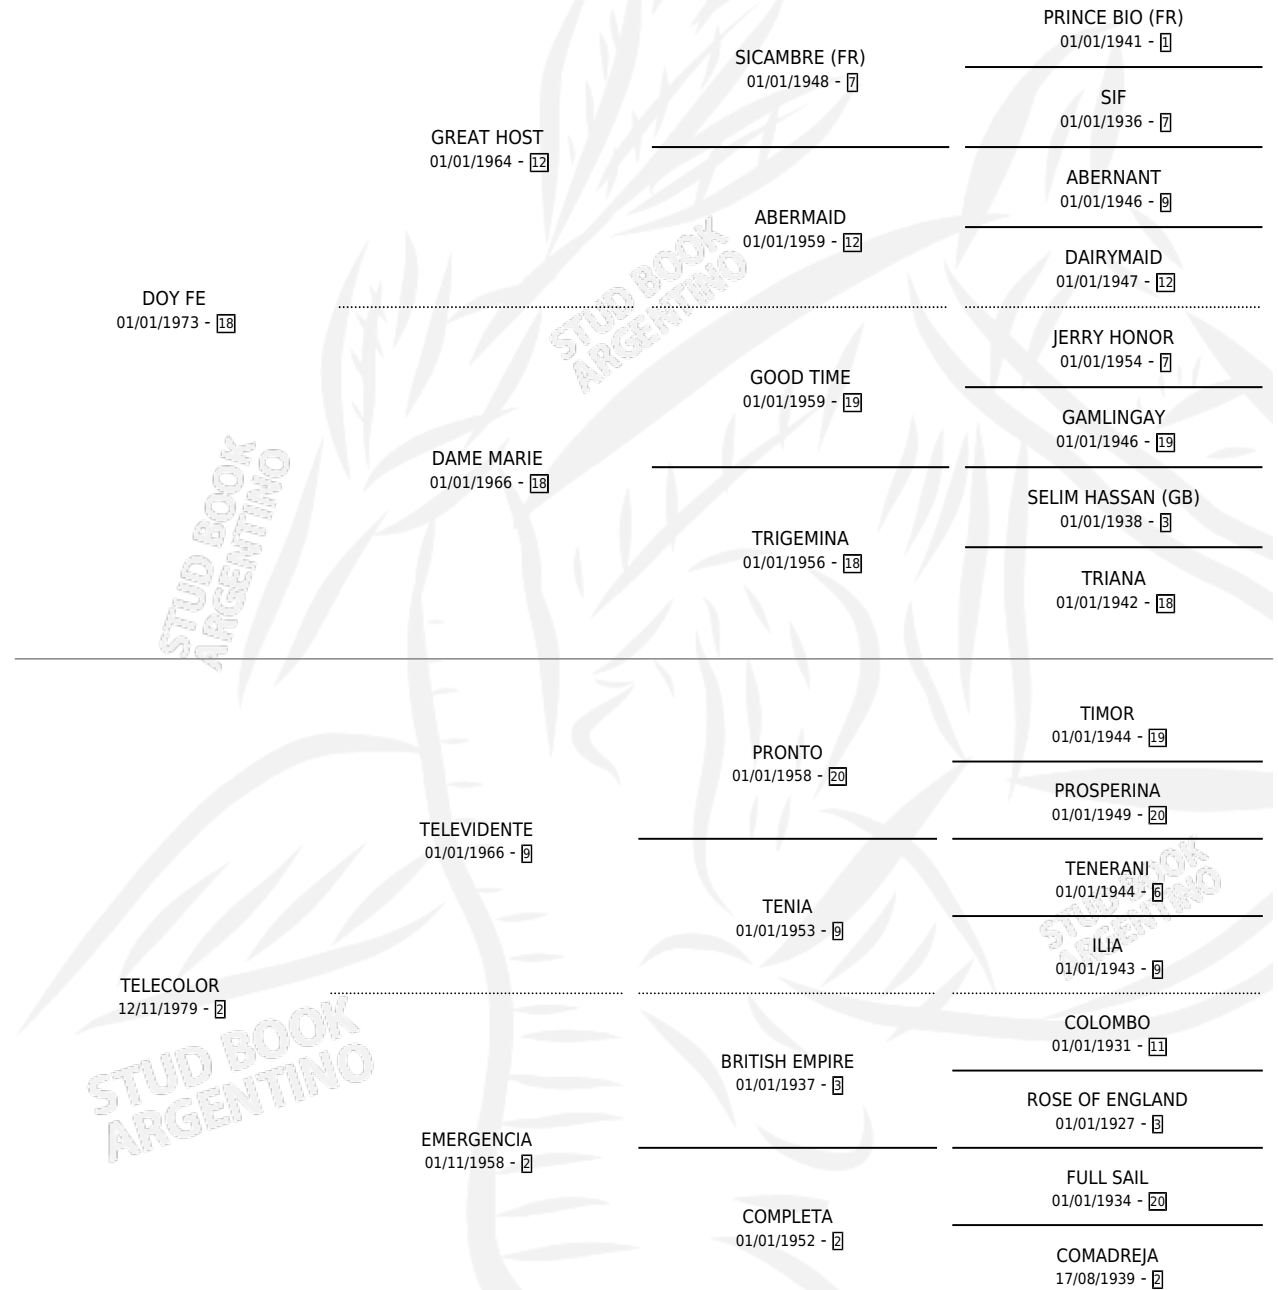

FEDERADO

por DOY FE y TELECOLOR por TELEVIDENTE

Argentina · Macho · Alazan · SP · 27/10/1986
Familia 2-h · Volumen 32

ESTADO

TIPIFICACIÓN SANGUÍNEA	X
TIPIFICACIÓN POR ADN	X
PASAPORTE	X
IDENTIFICACIÓN POR MICROCHIP	X
REPRODUCTOR	X

Lugar de nacimiento: Don Esteban

Criador: Sin dato

PEDIGREE

FEDERADO

Datos oficiales del Stud Book Argentino

Documento generado el 02/05/2026

studbook.org.ar