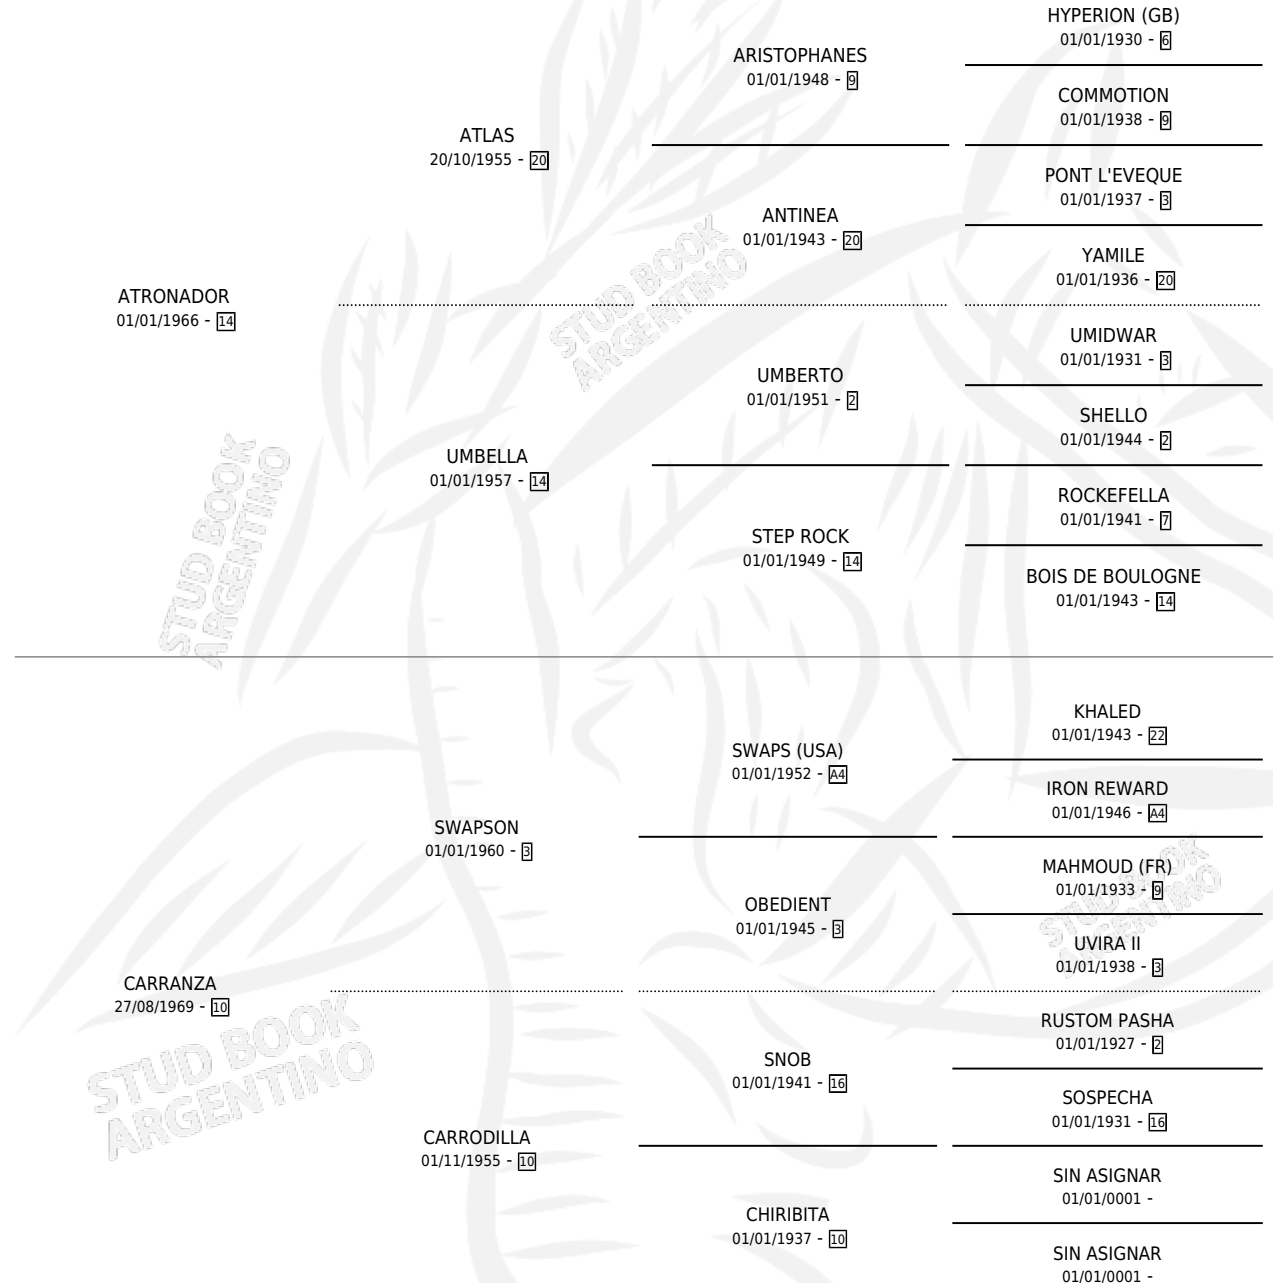

SWAPSONADORA

por **ATRONADOR** y **CARRANZA** por **SWAPSON**

Argentina · Hembra · Zaino · SP · 28/10/1986
Familia 10-e · Volumen 32

ESTADO

TIPIFICACIÓN SANGUÍNEA	X
TIPIFICACIÓN POR ADN	X
PASAPORTE	X
IDENTIFICACIÓN POR MICROCHIP	X
REPRODUCTOR	X

Lugar de nacimiento: Los Tres Pibes

Criador: Sin dato

PEDIGREE

SWAPSONADORA

Datos oficiales del Stud Book Argentino

Documento generado el 04/05/2026

studbook.org.ar