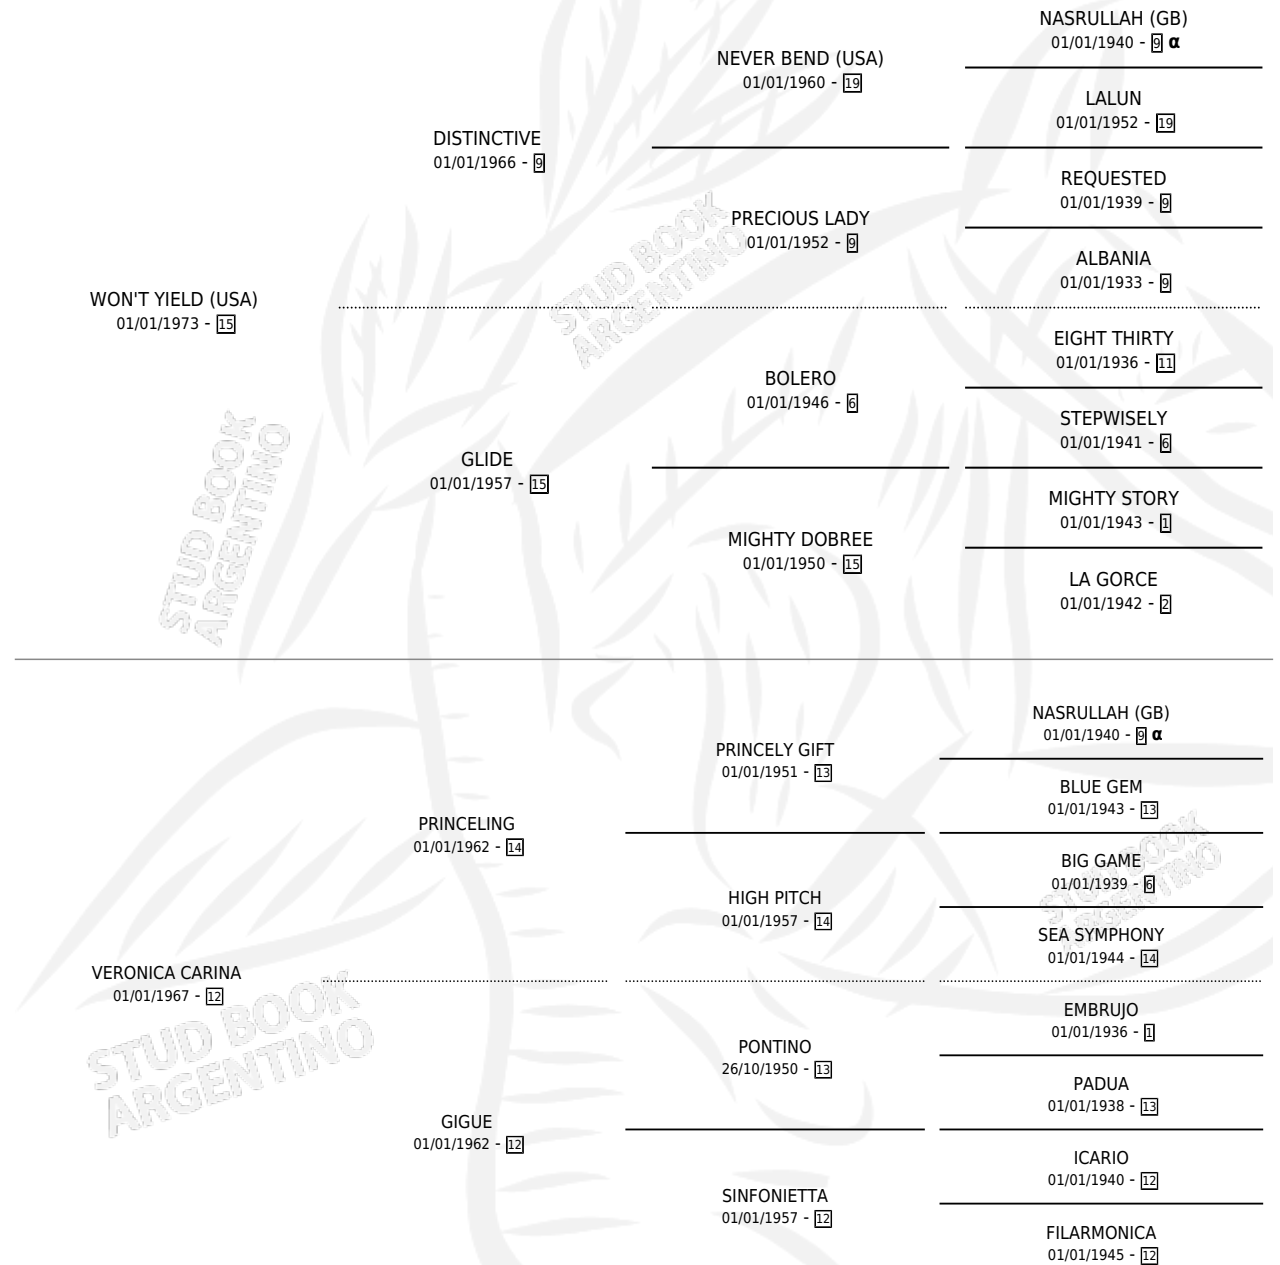

DISNICA

por **WON'T YIELD (USA)** y **VERONICA CARINA** por **PRINCELING**

Argentina · Hembra · Zaino Doradillo · SP · 30/10/1986
Familia 12 · Volumen 32

ESTADO

TIPIFICACIÓN SANGUÍNEA	✓
TIPIFICACIÓN POR ADN	X
PASAPORTE	X
IDENTIFICACIÓN POR MICROCHIP	X
REPRODUCTOR	✓

Lugar de nacimiento: El Cielo

Criador: Sin dato

PEDIGREE

INBREEDING : α

S

mientos **0** / Efectividad **0.00%**

PADRILLO	PRODUCTO	CRIADOR	1ER SERVICIO	ÚLTIMO SERVICIO
GEORGIAN	∅		14/10/1997	18/10/1997
DISNICA EXTINGUIDOR	∅		08/10/1996	12/10/1996