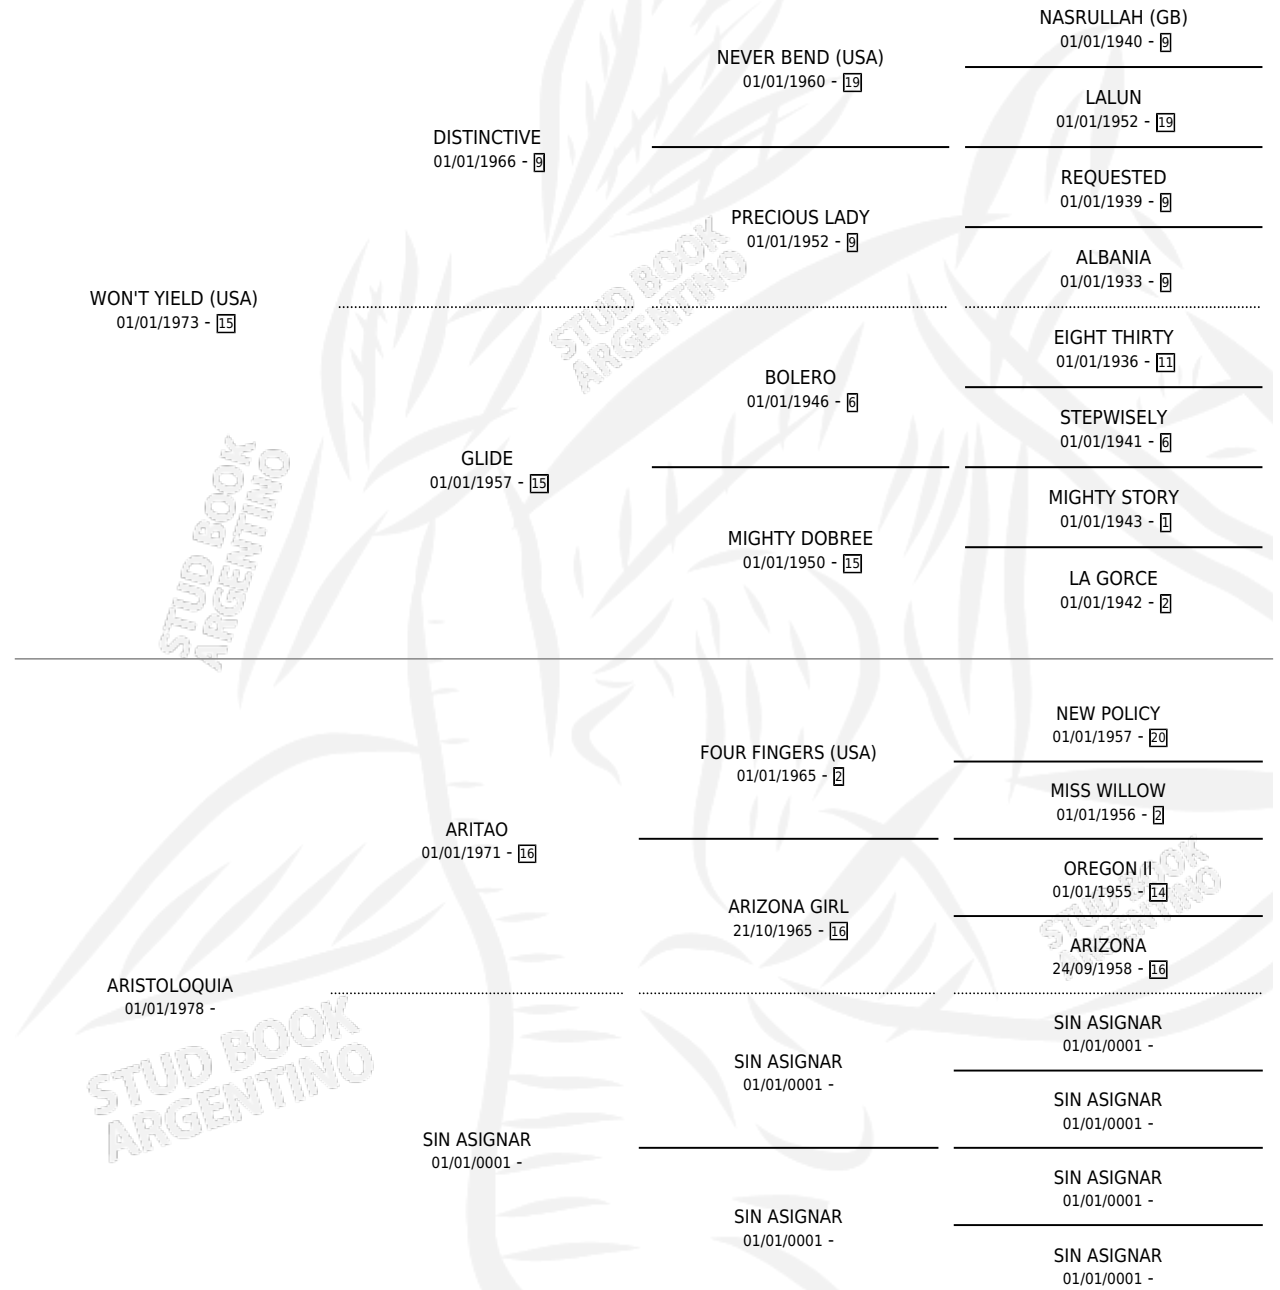

DISTAO

por **WON'T YIELD (USA)** y **ARISTOLOQUIA** por **ARITAO**

Argentina · Macho · Zaino · SP · 26/10/1986
Familia · Volumen 32

ESTADO

TIPIFICACIÓN SANGUÍNEA	X
TIPIFICACIÓN POR ADN	X
PASAPORTE	X
IDENTIFICACIÓN POR MICROCHIP	X
REPRODUCTOR	X

Lugar de nacimiento: El Cielo

Criador: Sin dato

PEDIGREE

DISTAO

Datos oficiales del Stud Book Argentino

Documento generado el 09/05/2026

studbook.org.ar