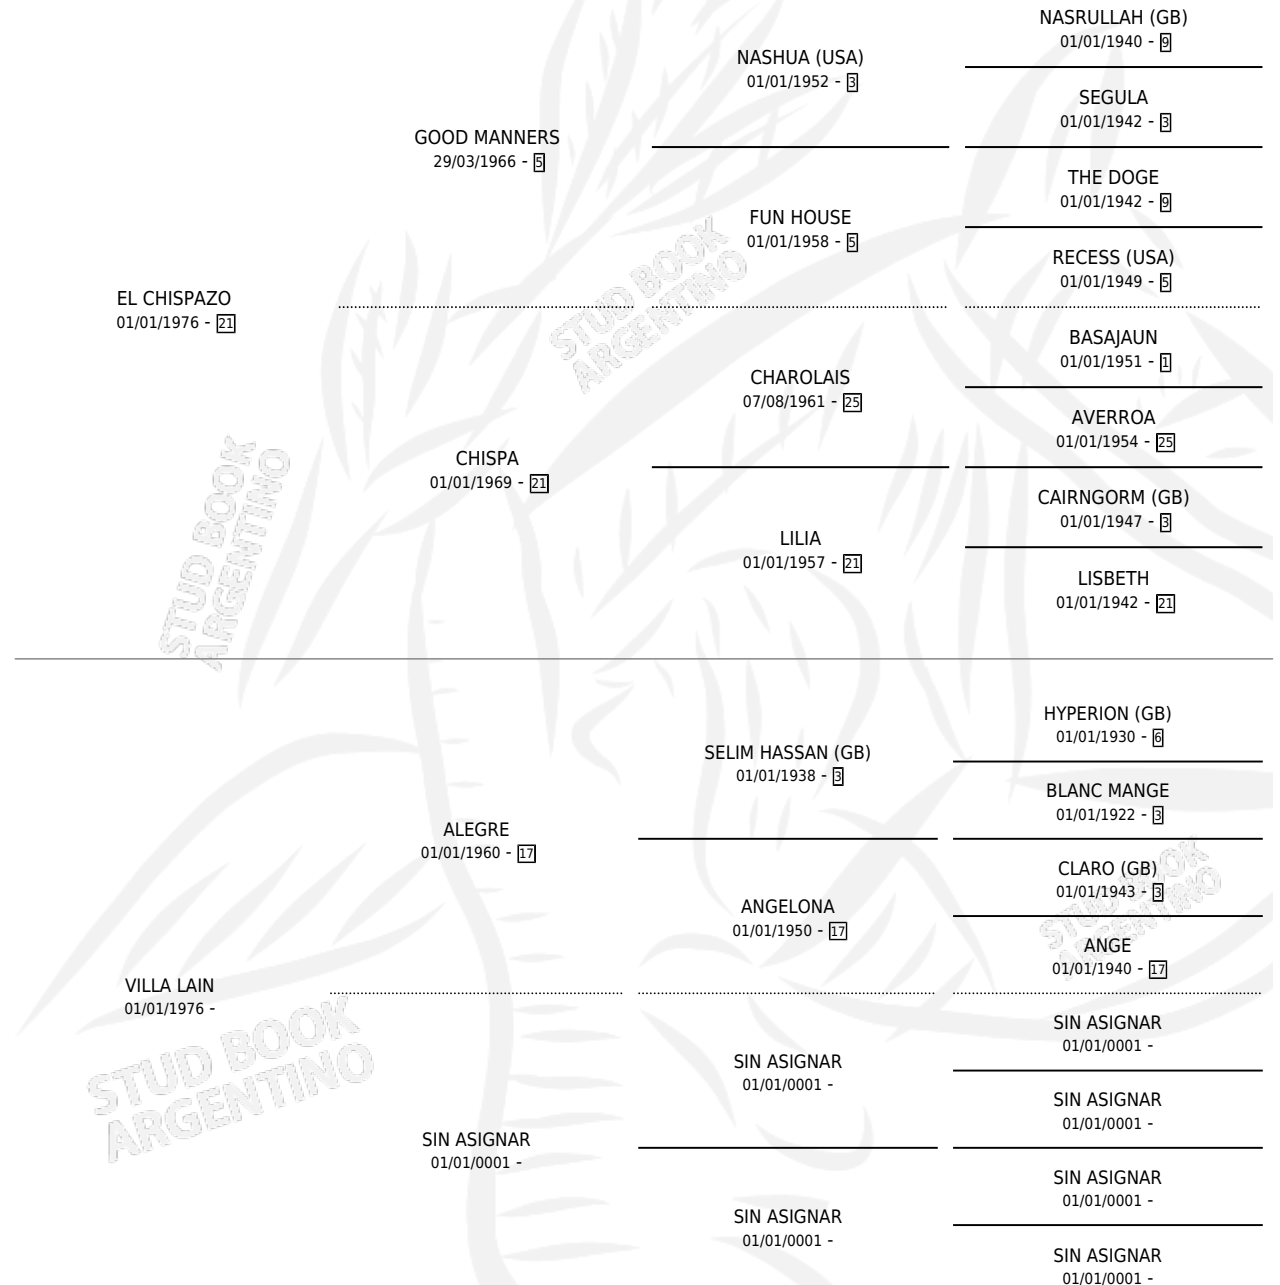

CHIPORELLO

por EL CHISPAZO y VILLA LAIN por ALEGRE

Argentina · Macho · Zaino Doradillo · SP · 23/10/1986
Familia · Volumen 32

ESTADO

TIPIFICACIÓN SANGUÍNEA	X
TIPIFICACIÓN POR ADN	X
PASAPORTE	X
IDENTIFICACIÓN POR MICROCHIP	X
REPRODUCTOR	X

Lugar de nacimiento: Don Viyo

Criador: Sin dato

PEDIGREE

CHIPORELLO

Datos oficiales del Stud Book Argentino

Documento generado el 24/04/2026

studbook.org.ar