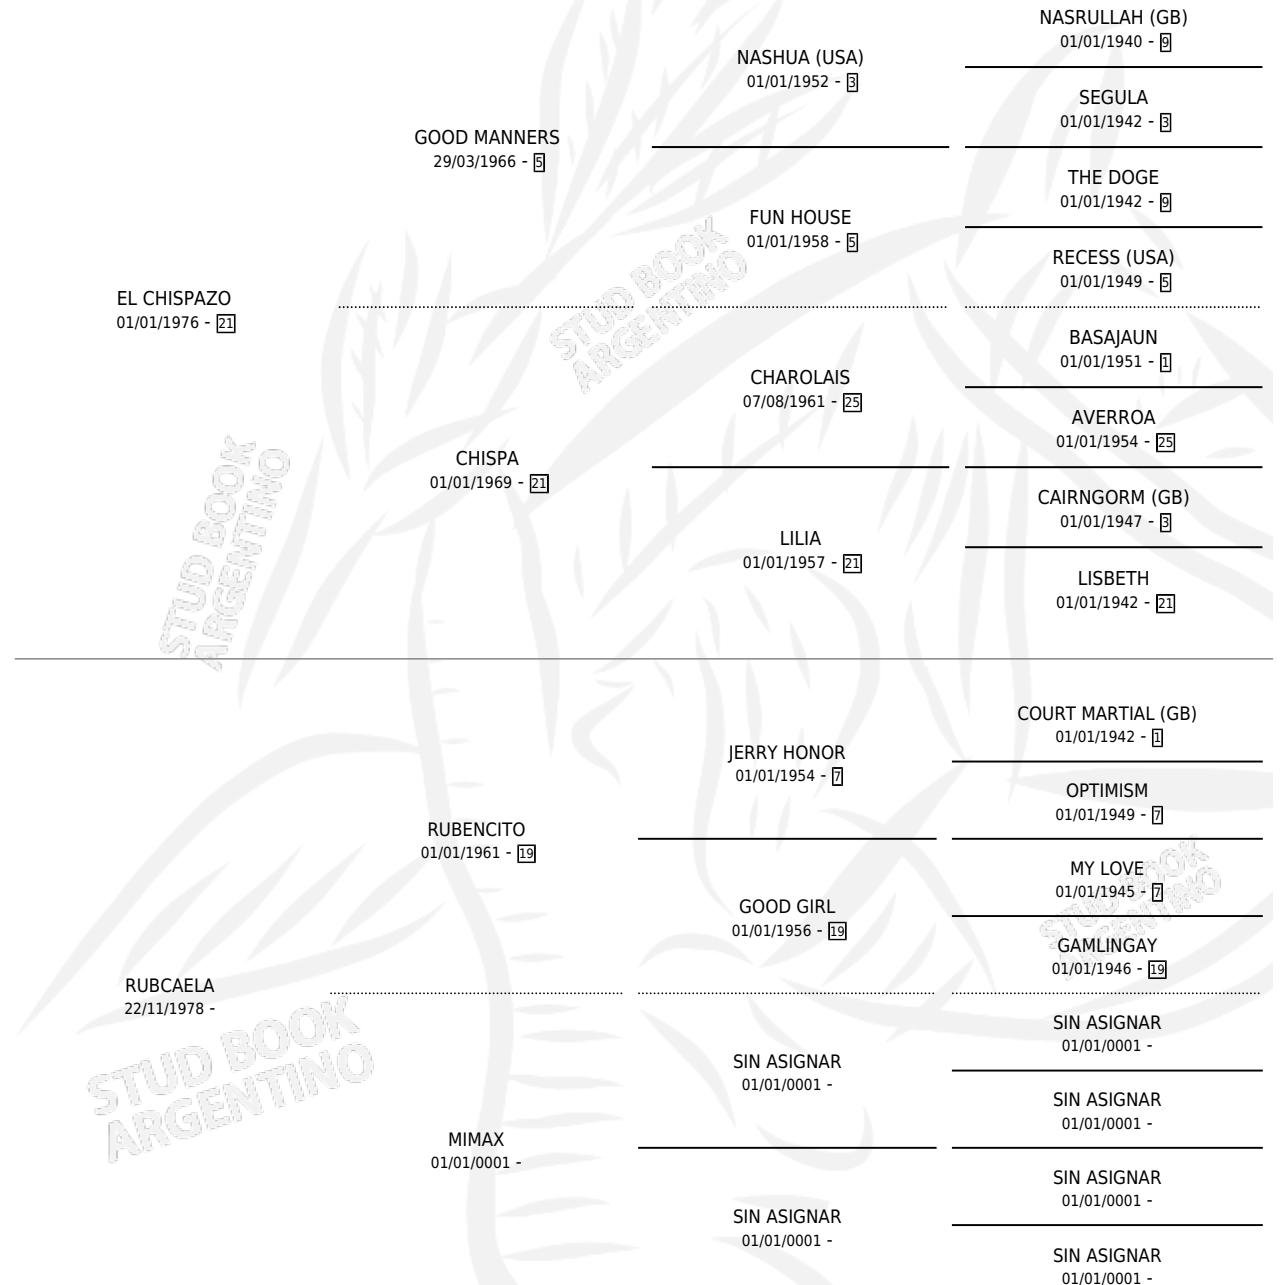

CHIRINA

por **EL CHISPAZO** y **RUBCAELA** por **RUBENCITO**

Argentina · Hembra · Zaino · SP · 27/10/1986
Familia · Volumen 32

ESTADO

TIPIFICACIÓN SANGUÍNEA	X
TIPIFICACIÓN POR ADN	X
PASAPORTE	X
IDENTIFICACIÓN POR MICROCHIP	X
REPRODUCTOR	X

Lugar de nacimiento: Don Viyo

Criador: Don Viyo

PEDIGREE

CHIRINA

Datos oficiales del Stud Book Argentino

Documento generado el 04/05/2026

studbook.org.ar