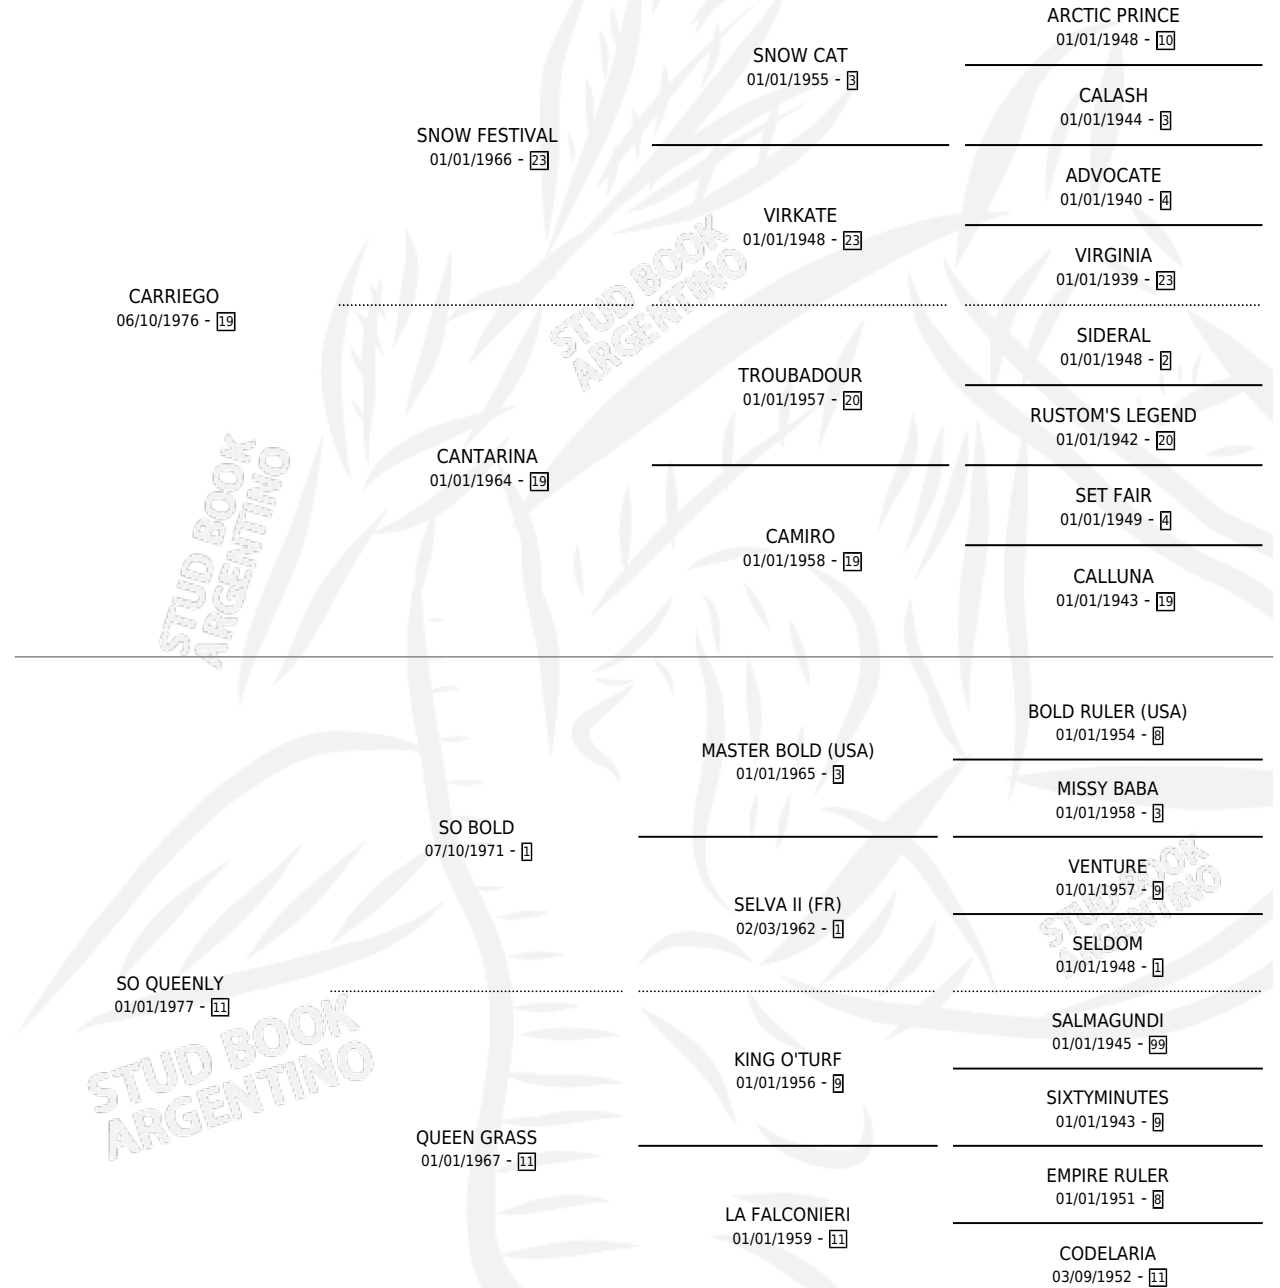

CERRAZON

por CARRIEGO y SO QUEENLY por SO BOLD

Argentina · Hembra · Alazan Tostado · SP · 03/11/1986
Familia 11-f · Volumen 32

ESTADO

TIPIFICACIÓN SANGUÍNEA	X
TIPIFICACIÓN POR ADN	X
PASAPORTE	X
IDENTIFICACIÓN POR MICROCHIP	X
REPRODUCTOR	X

Lugar de nacimiento: Campo particular

Criador: Asociacion Cooperativa De Criadores De Caballos De Carrera

PEDIGREE