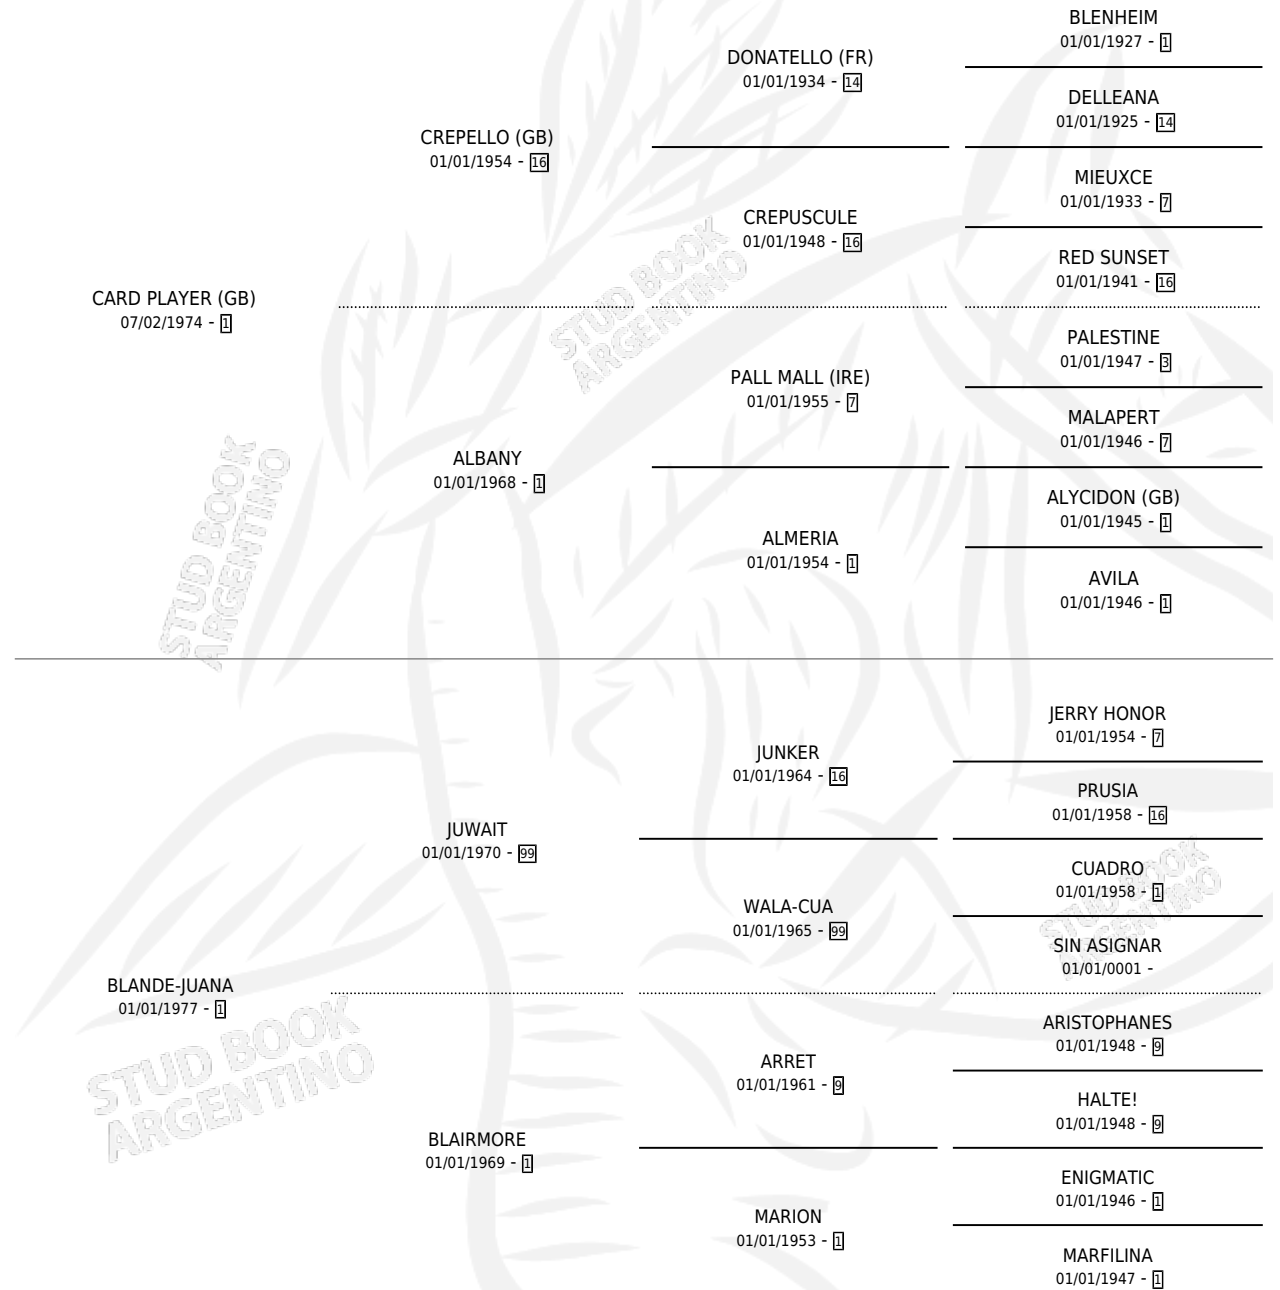

# CAAIGUA

por **CARD PLAYER (GB)** y **BLANDE-JUANA** por **JUWAIT**

Argentina · Hembra · Alazan · SP · 25/10/1986  
Familia 1-o · Volumen 32

## ESTADO

TIPIFICACIÓN SANGUÍNEA	X
TIPIFICACIÓN POR ADN	X
PASAPORTE	X
IDENTIFICACIÓN POR MICROCHIP	X
REPRODUCTOR	X

**Lugar de nacimiento:** Soledad del Sur

**Criador:** Sin dato

## PEDIGREE